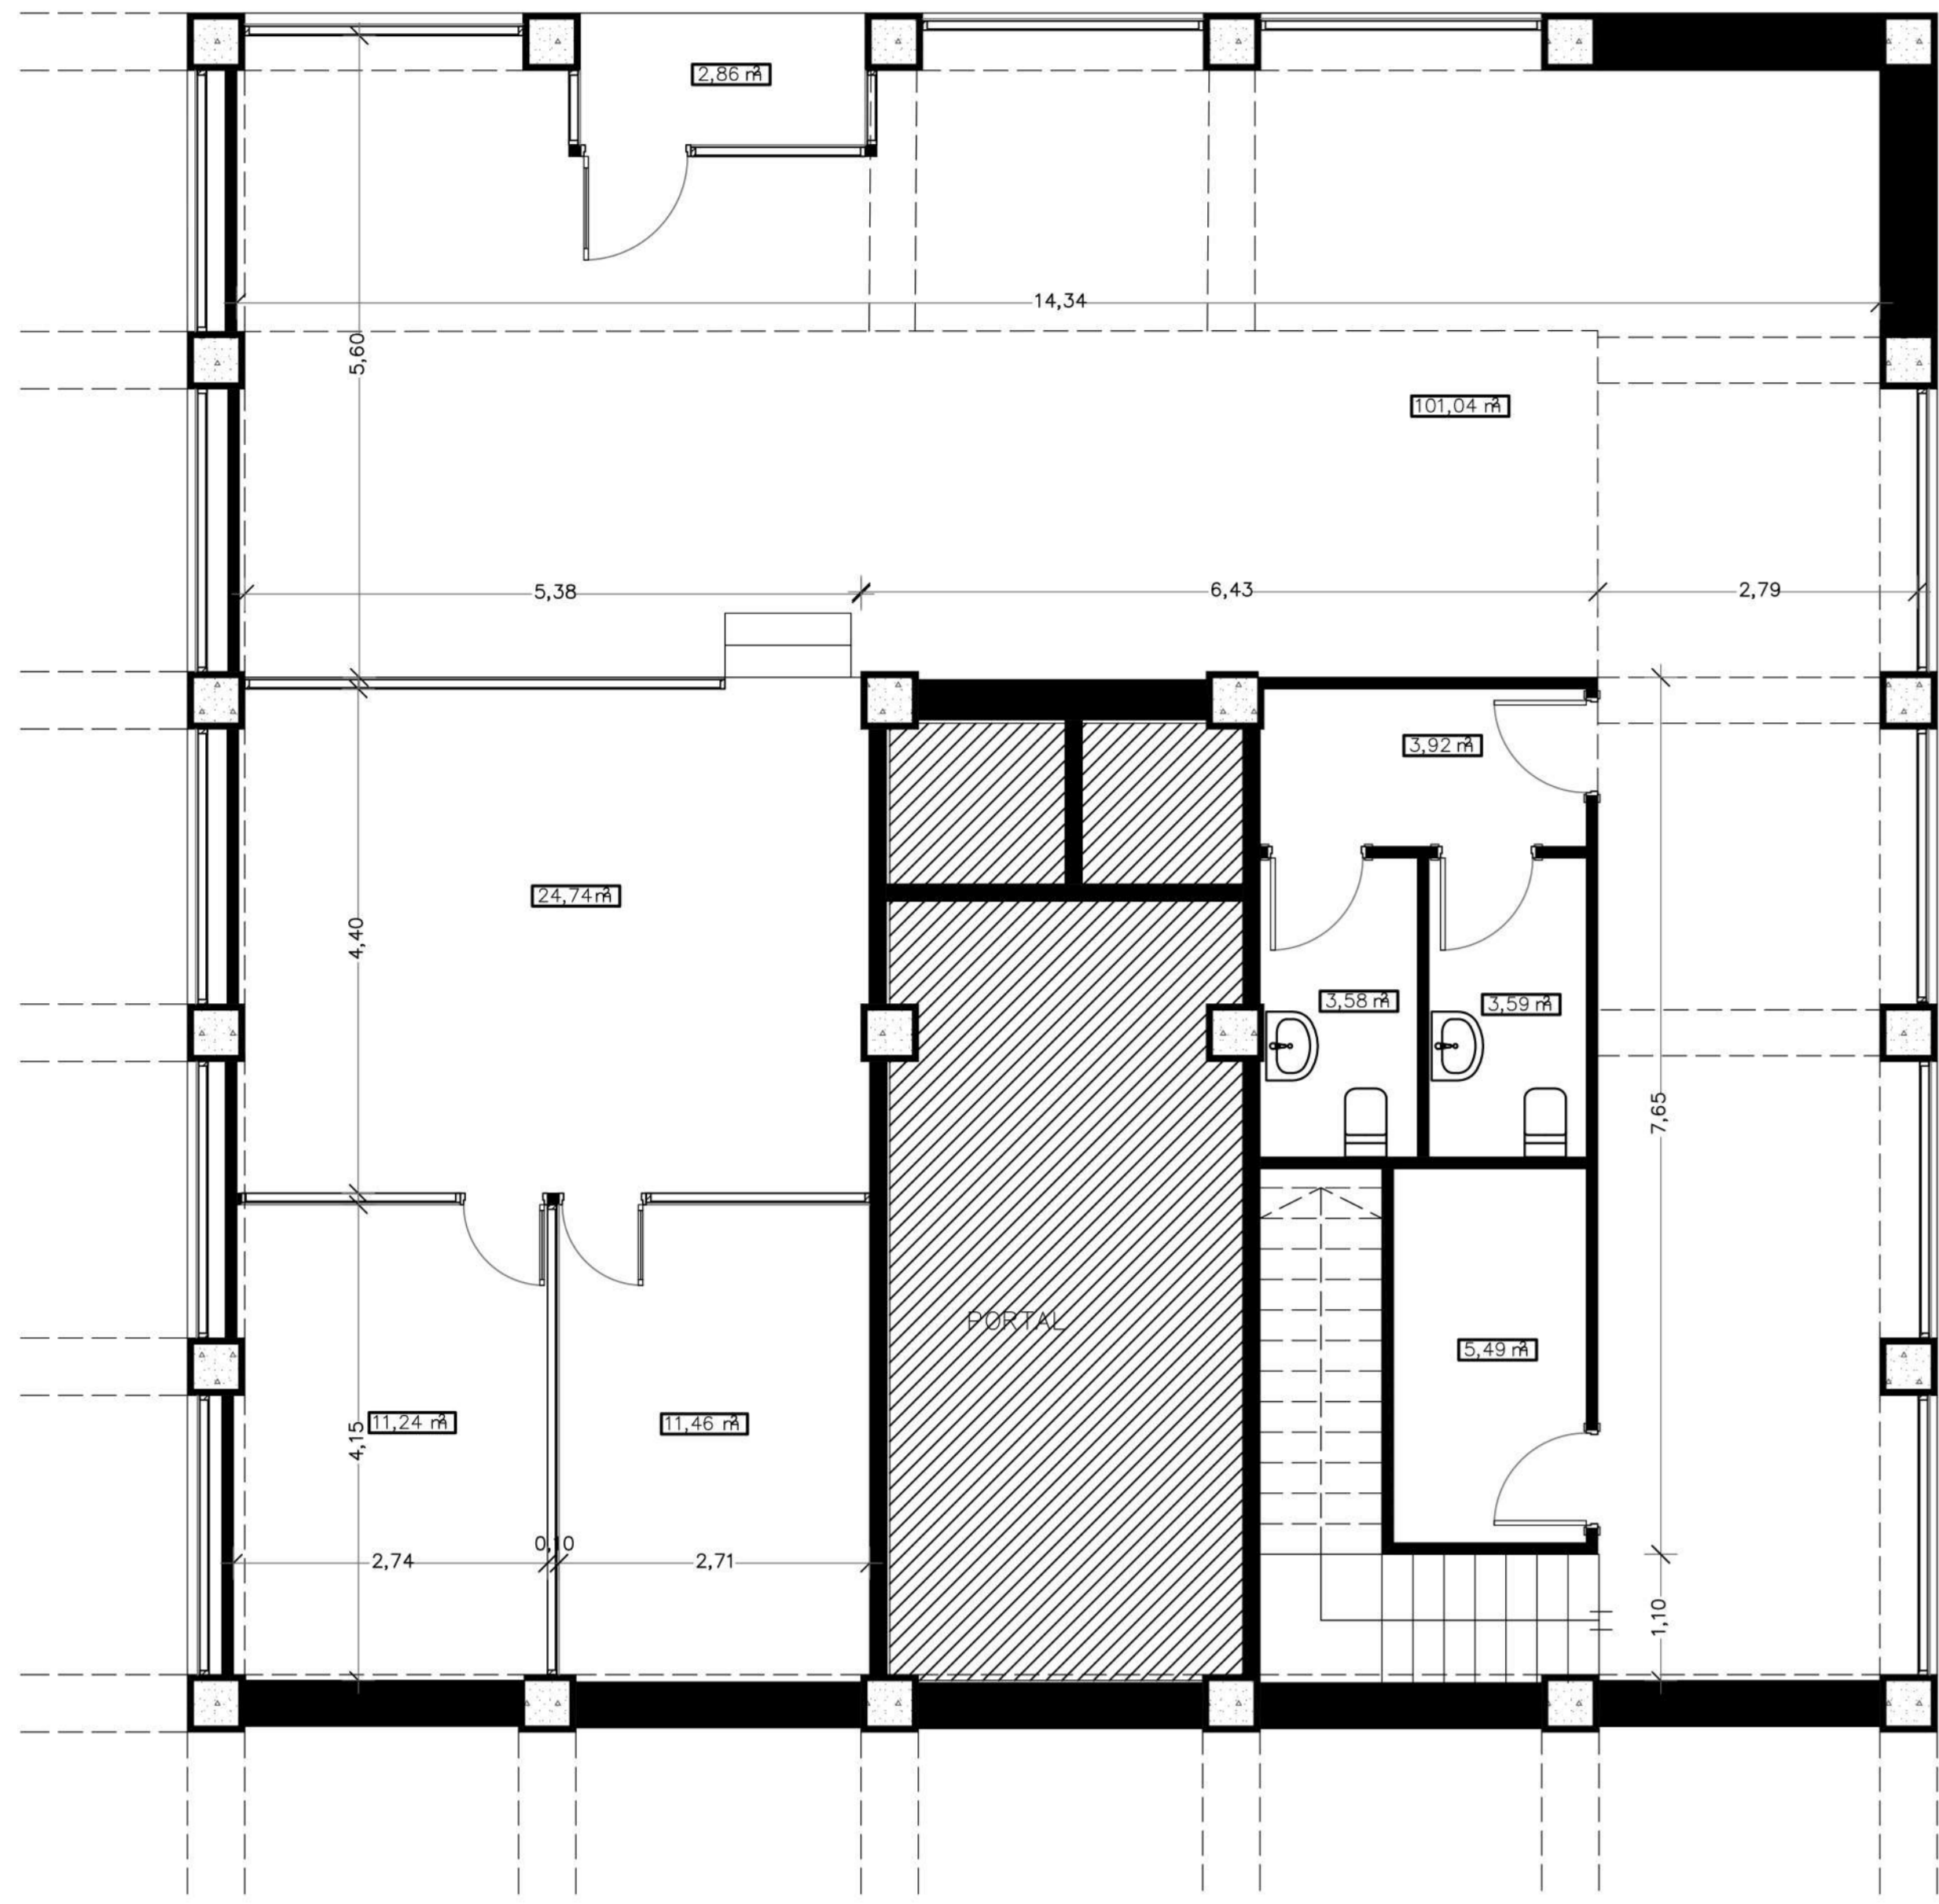

GureGeltokia
ARETOA - EKITALDIAK
SALÓN PARA EVENTOS
GureGeltokia

GureGeltokia ARETOA- EKITALDIAK

Leku hau diseinatuta dago ekitaldiak garatzeko, hala nola enpresa bazkariak, lagunen edo familien bilerak, urtebetetzeak, bataioak, jaunartzeak, ezkongai agurrak eta abar. Lokalak bi solairu ditu, fisikoki eta bisualki konektatuta, eta txoko ezberdinez osotua dago, honek bihurtzen du elkar topatzeko leku eroso bat.

SALÓN PARA EVENTOS GureGeltokia

Este espacio está diseñado en exclusiva para desarrollar eventos, como comidas de empresa, reunión con amigos y amigas o familia, celebración de cumpleaños, bautizos, comuniones, despedidas etc. Un espacio acogedor diseñado con diferentes txokos, donde según las necesidades se pueden organizar encuentros a lo largo de sus 2 plantas totalmente conectadas tanto visualmente como físicamente.