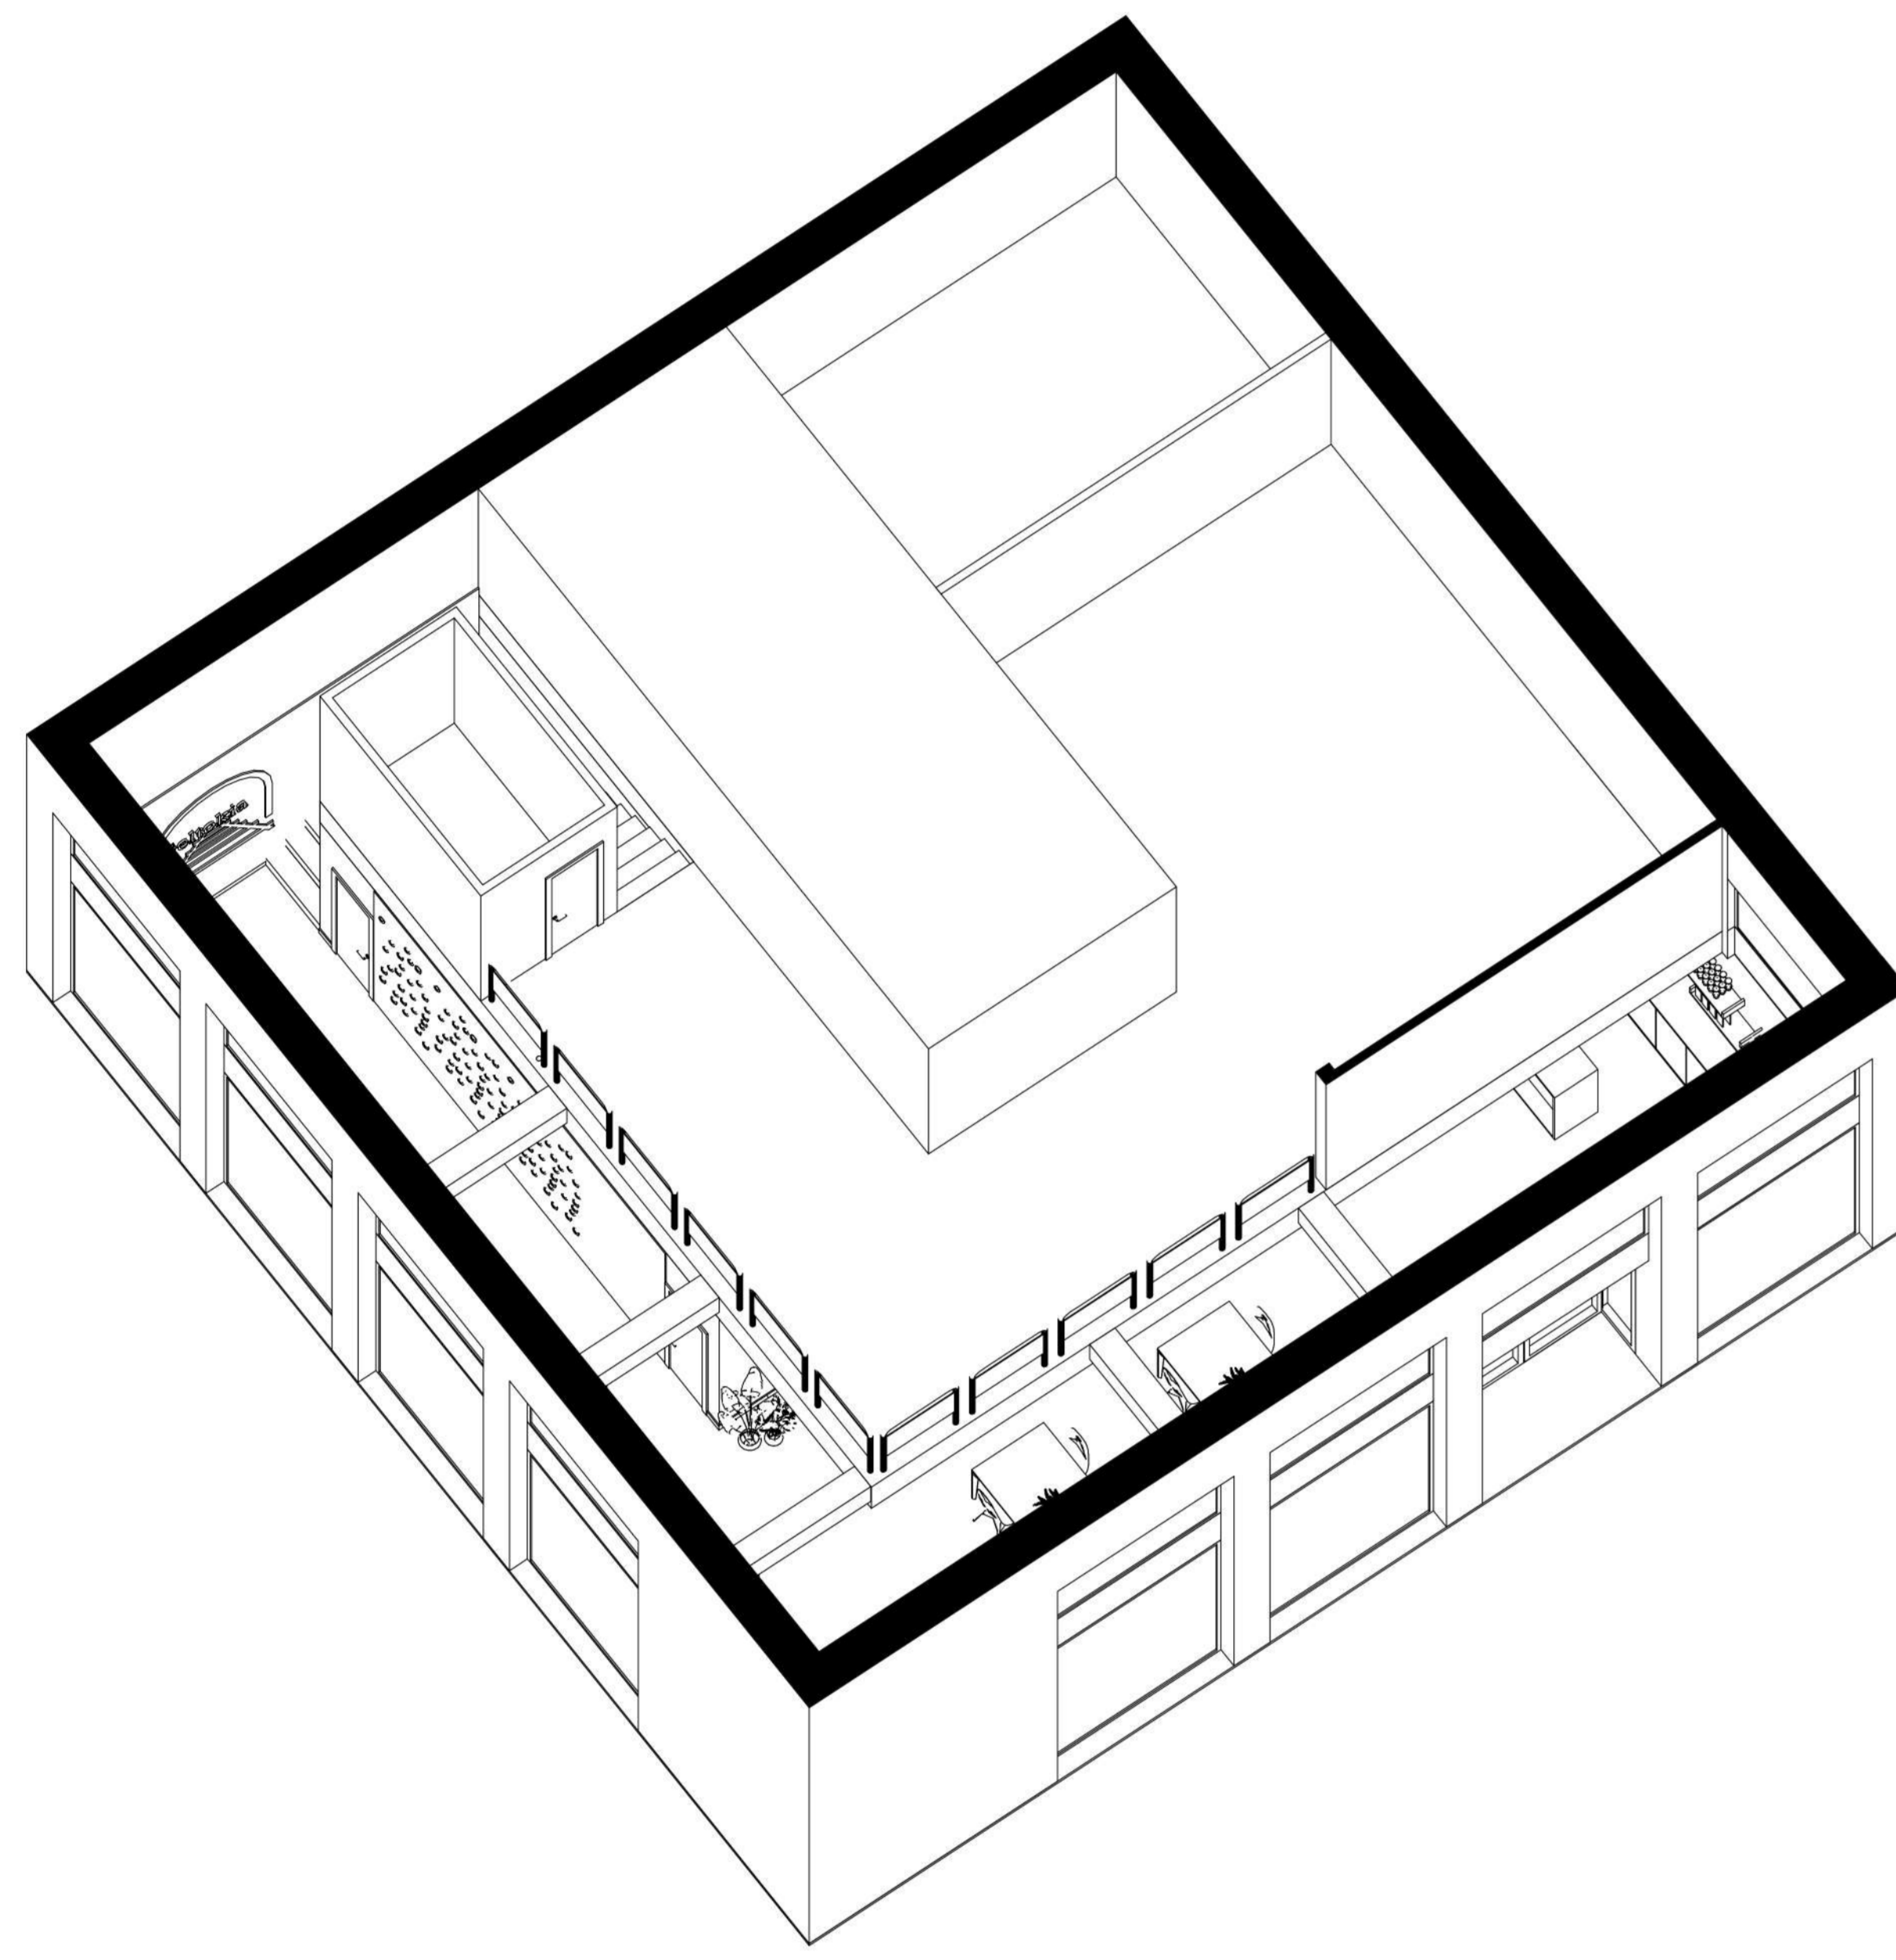

GureGeltokia
ARETOA - EKITALDIAK
SALÓN PARA EVENTOS
GureGeltokia

GureGeltokia ARETOA- EKITALDIAK

Leku hau diseinatuta dago ekitaldiak garatzeko, hala nola enpresa bazkariak, lagunen edo familien bilerak, urtebetetzeak, bataioak, jaunartzeak, ezkongai agurrak eta abar. Lokalak bi solairu ditu, fisikoki eta bisualki konektatuta, eta txoko ezberdinez osotua dago, honek bihurtzen du elkar topatzeko leku eroso bat.

SALÓN PARA EVENTOS GureGeltokia

Este espacio está diseñado en exclusiva para desarrollar eventos, como comidas de empresa, reunión con amigos y amigas o familia, celebración de cumpleaños, bautizos, comuniones, despedidas etc. Un espacio acogedor diseñado con diferentes txokos, donde según las necesidades se pueden organizar encuentros a lo largo de sus 2 plantas totalmente conectadas tanto visualmente como físicamente.