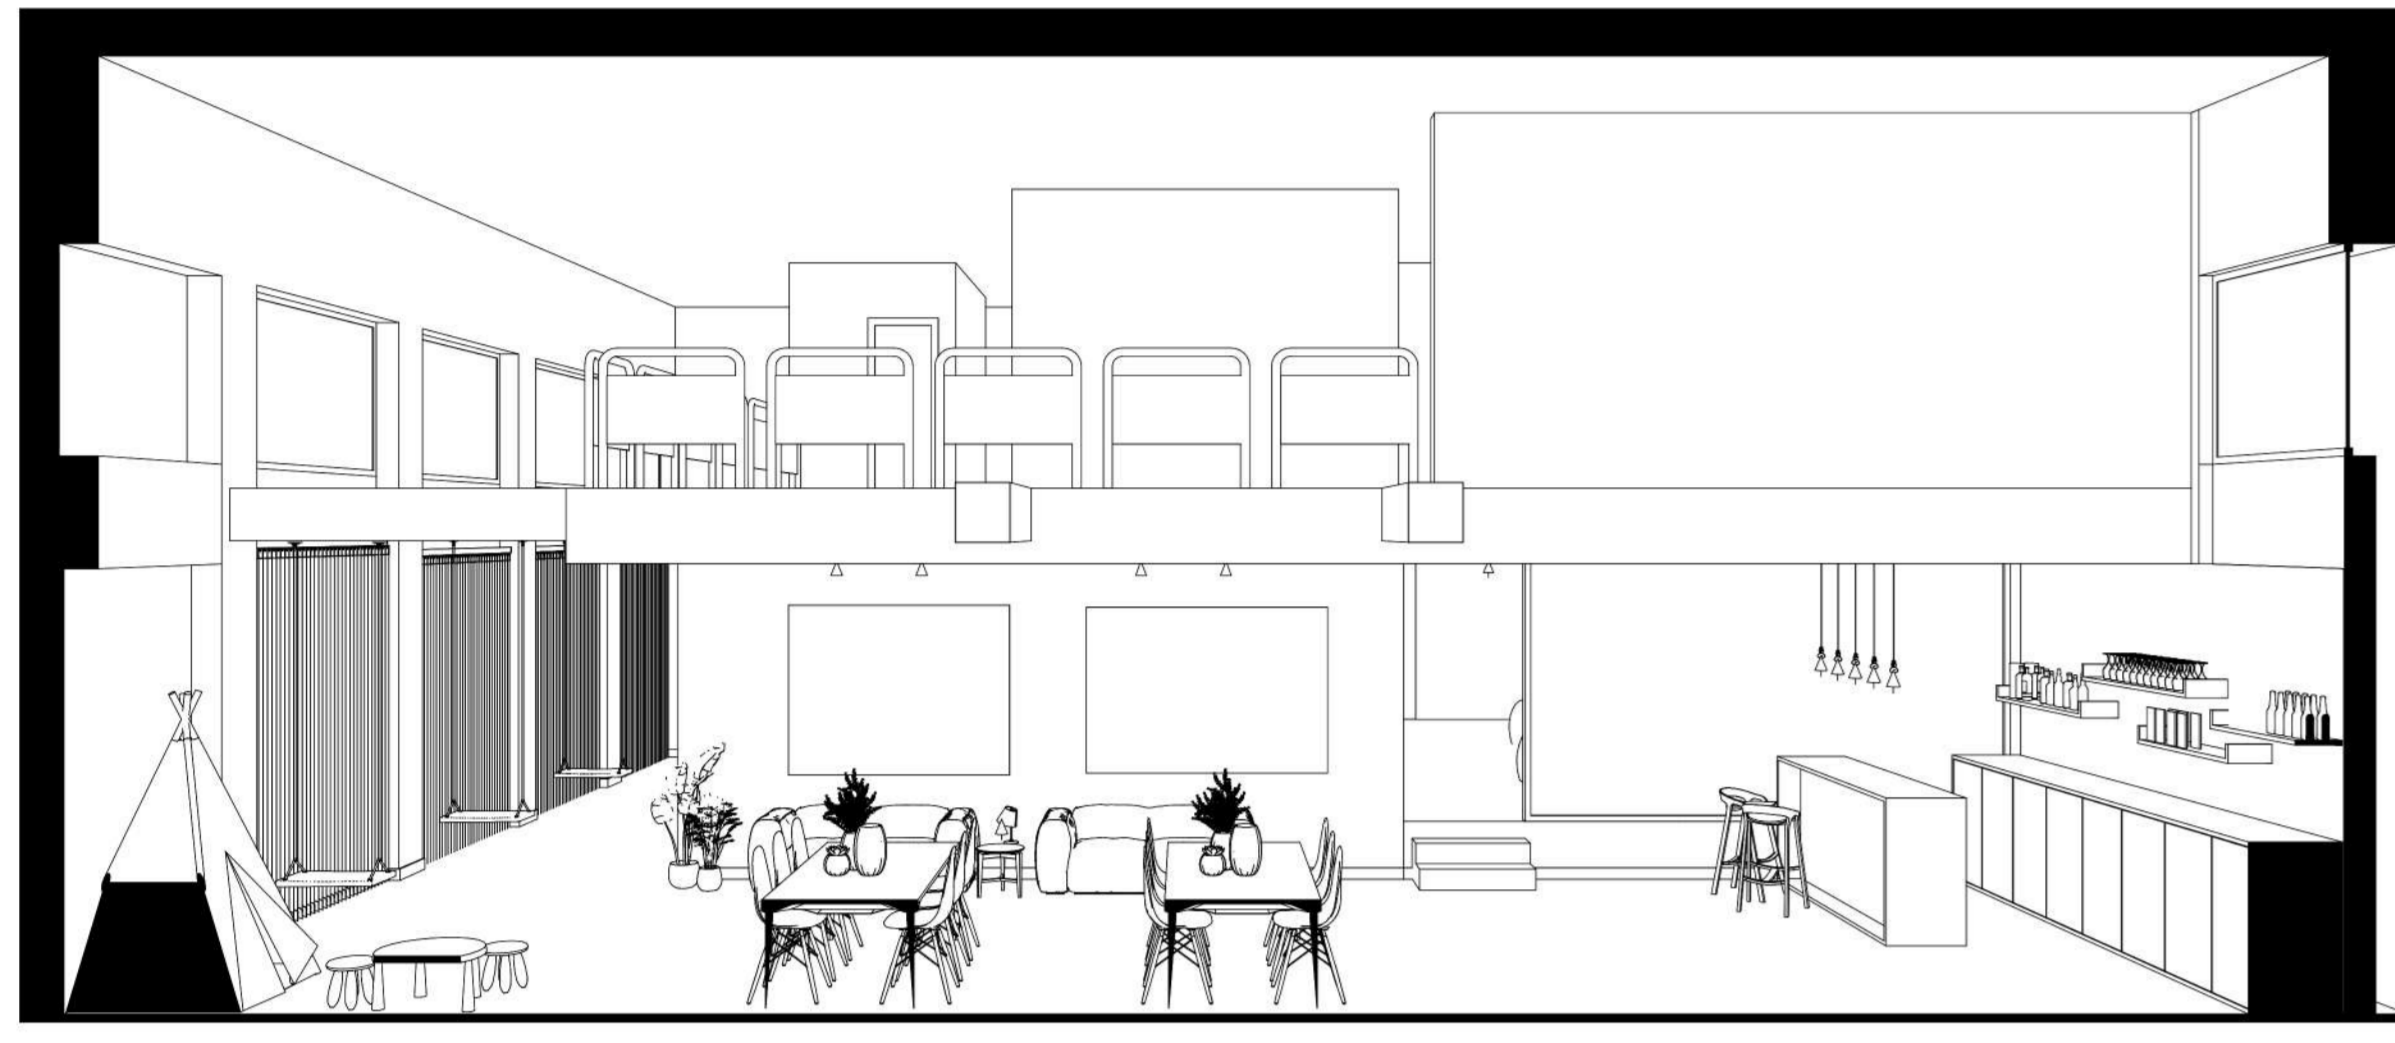

GureGeltokia
ARETOA - EKITALDIAK
SALÓN PARA EVENTOS
GureGeltokia

GureGeltokia ARETOA- EKITALDIAK

Leku hau diseinatuta dago ekitaldiak garatzeko, hala nola enpresa bazkariak, lagunen edo familien bilerak, urtebetetzeak, bataioak, jaunartzeak, ezkongai agurrak eta abar. Lokalak bi solairu ditu, fisikoki eta bisualki konektatuta, eta txoko ezberdinez osotua dago, honek bihurtzen du elkar topatzeko leku eroso bat.

SALÓN PARA EVENTOS GureGeltokia

Este espacio está diseñado en exclusiva para desarrollar eventos, como comidas de empresa, reunión con amigos y amigas o familia, celebración de cumpleaños, bautizos, comuniones, despedidas etc. Un espacio acogedor diseñado con diferentes txokos, donde según las necesidades se pueden organizar encuentros a lo largo de sus 2 plantas totalmente conectadas tanto visualmente como físicamente.

ESKALADA ETA ATSEDEN GUNEA

ZONA DE ESCALADA Y DESCANSO

SARRERA GUNEA

ZONA DE ENTRADA

BARRA GUNEA ETA JANTOKIA

ZONA DE MOSTRADOR

EKITALDI-GUNEA

ZONA DE EVENTOS