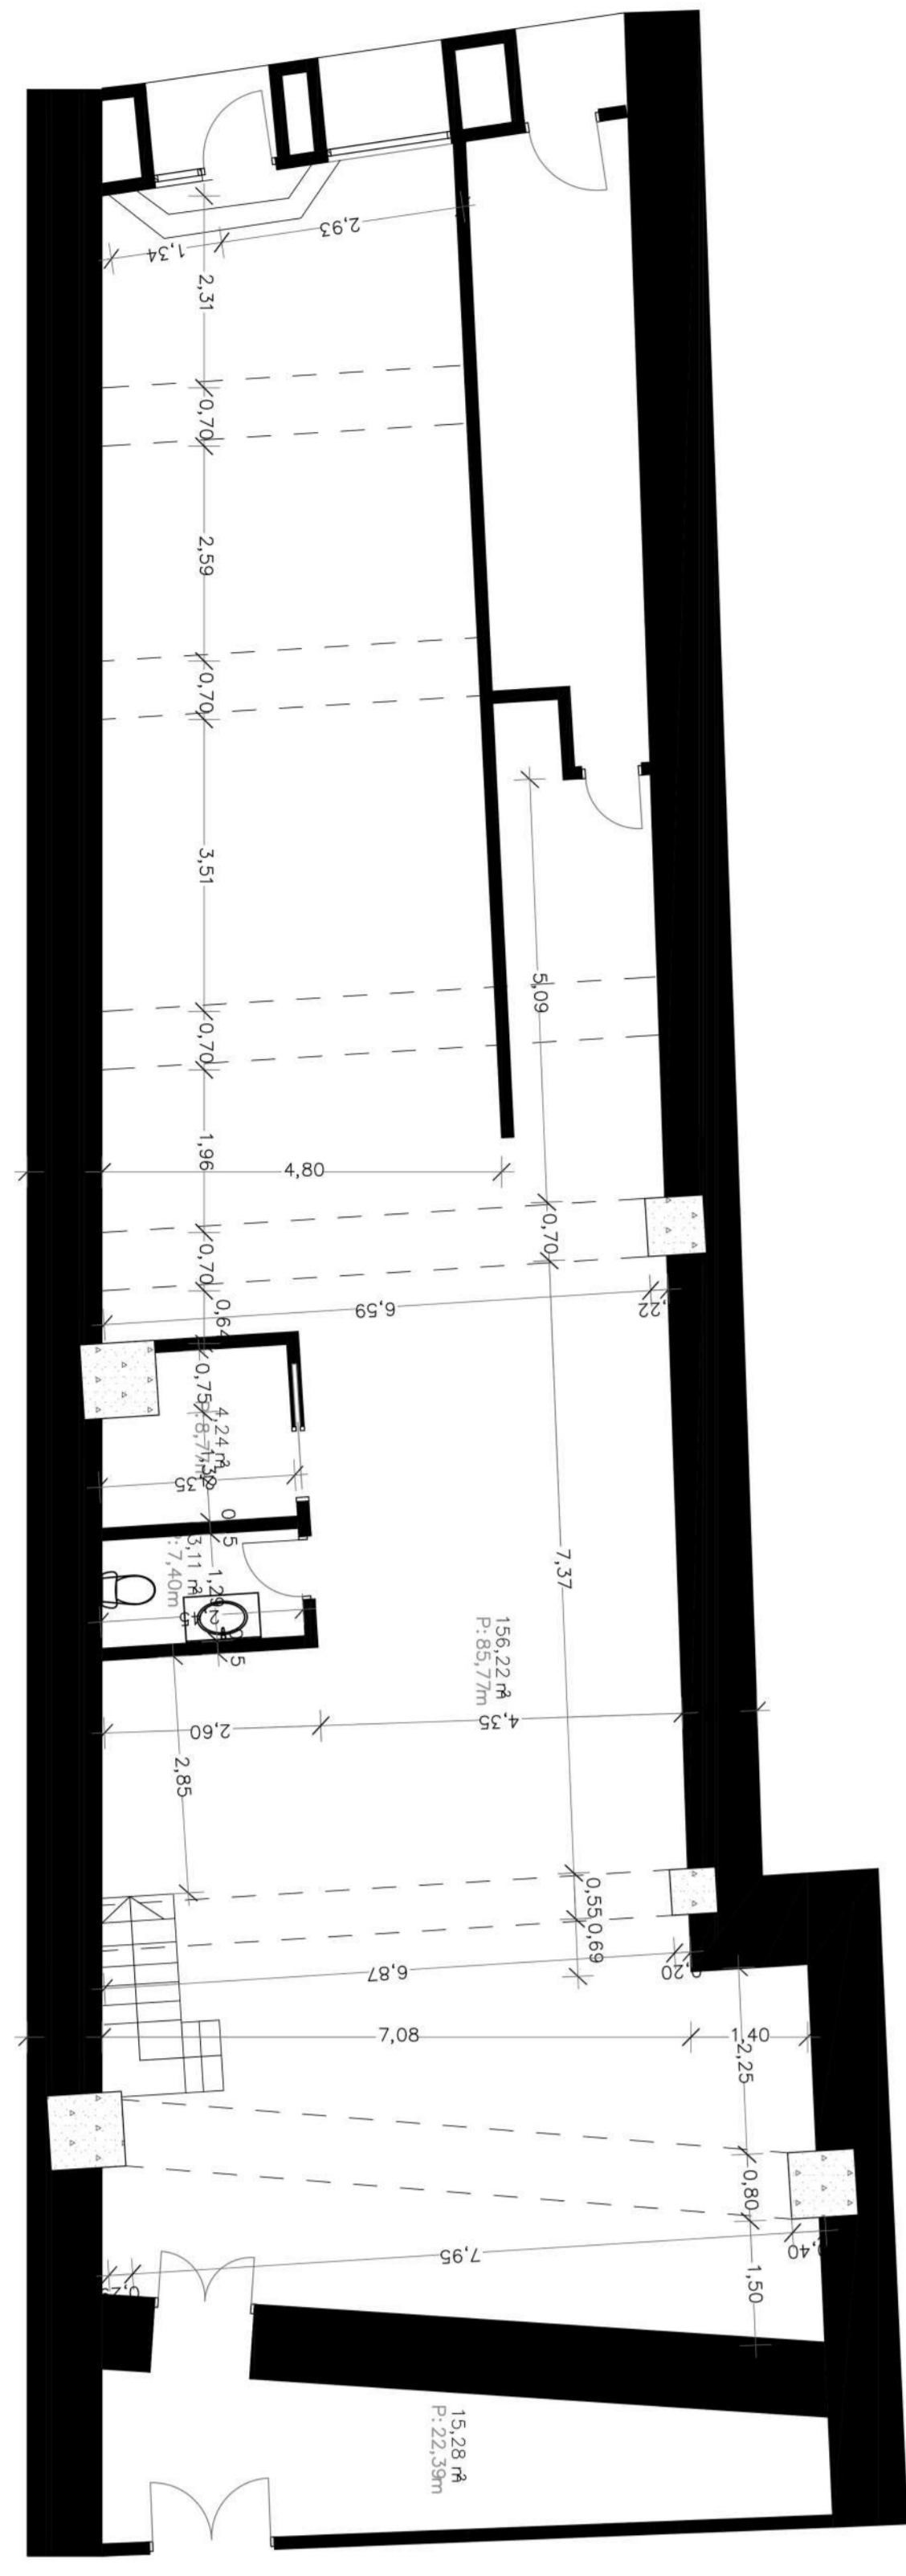

Txikiak
egiten gaitu
HAUNDI

ARRASATEKO
ENPRESA TXIKIAK
ETA KOMERTZIOA
SUSTATZEN

Loving artisautza
ARTISAUTZA GALERIA
GALERIA DE ARTESANIA
Loving artisautza