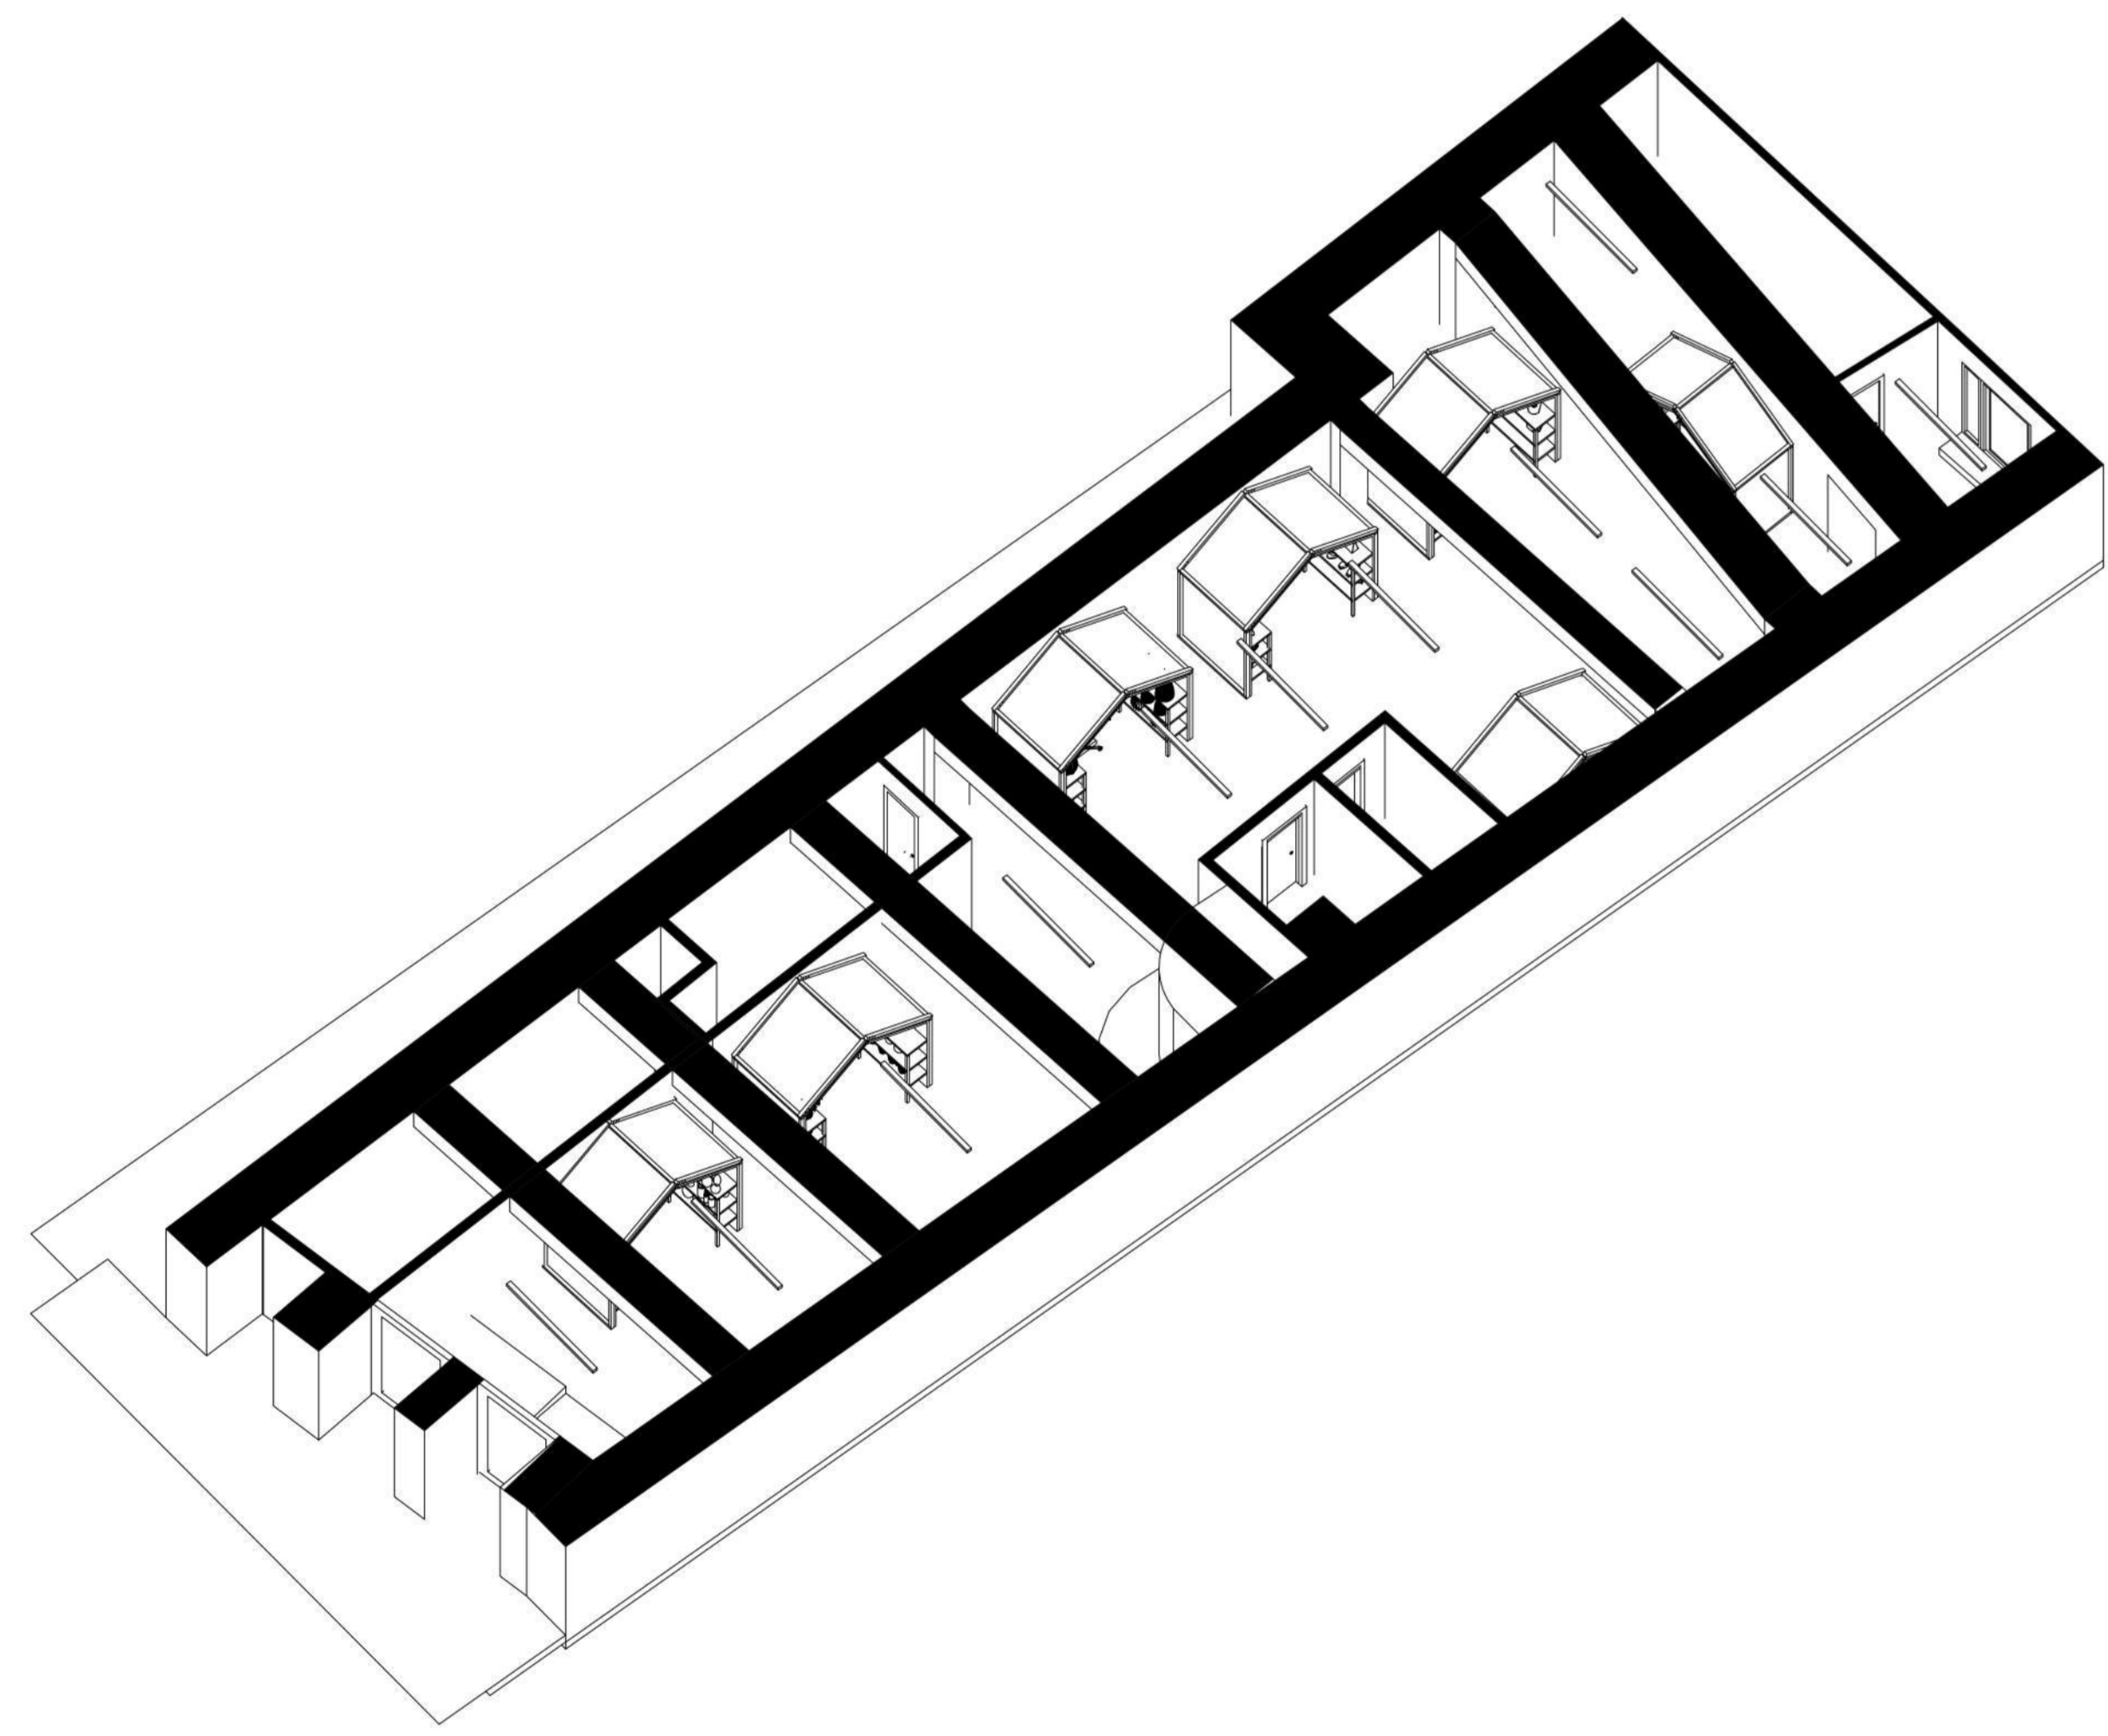

SALTOKIAK
**PUESTOS DE
VENTA**