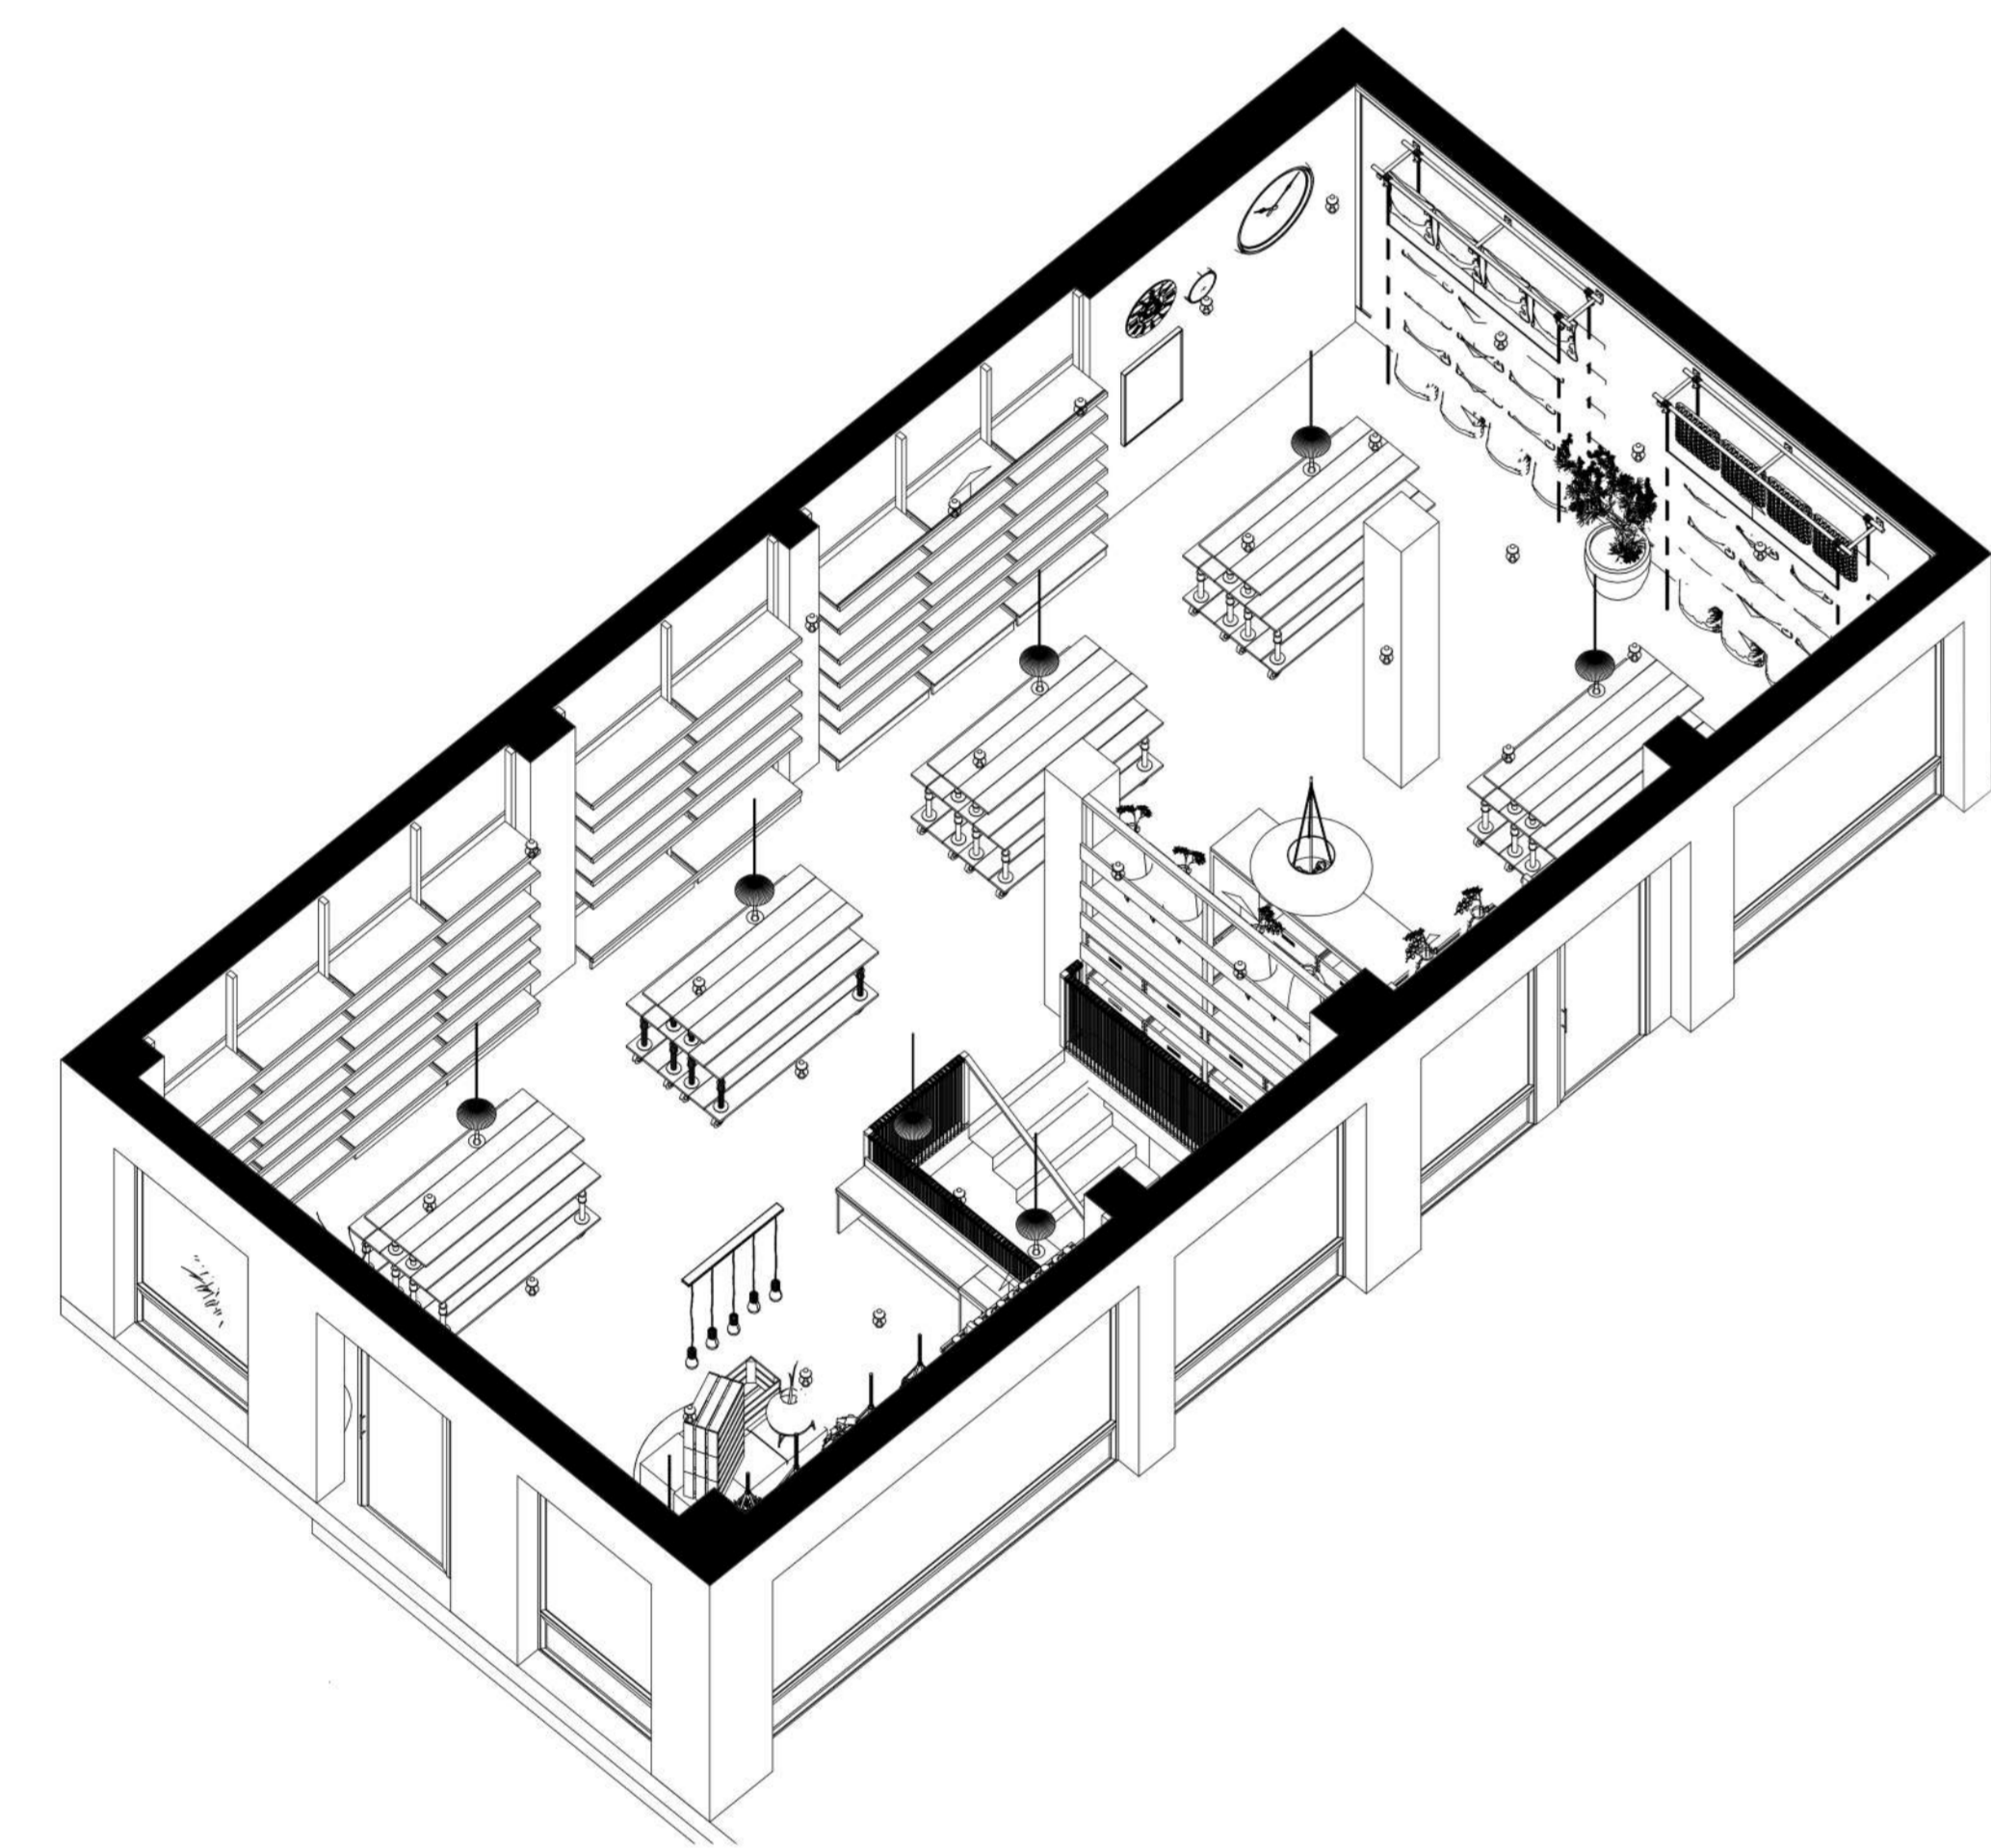

Etxe-Home **ETXERAKO
APAINGARRIEN ETA
OSAGARRIEN DENDA**

**TIENDA DECORACION Y
COMPLEMENTOS PARA
EL HOGAR** EtxeGoxo

**SARRERA
ITURRIOTZ KALETIK**

**ENTRADA DESDE
CALLE ITURRIOTZ**

**SARRERA
ESPAZIOA**

**ESPACIO DE
ENTRADA**

**MOSTRADORE
GUNEA**

**ZONA DE
MOSTRADOR**

Etxe-Home **ETXERAKO APAINGARRIEN ETA
OSAGARRIEN DENDA**

Leku honek ezaugarri oso bereziak ditu, tamainaz handia delako eta udalerrian duen kokapenagatik. Gainera, fatxada zabalak eta erabat beiratzatuak ditu, oso erakargarriak merkataritzarako. Horregatik guztiagatik leku hau diseinatu dugu etxeko dekorazioarekin, tresneriarekin eta osagarrieekin lotutako guztia saltzeko.