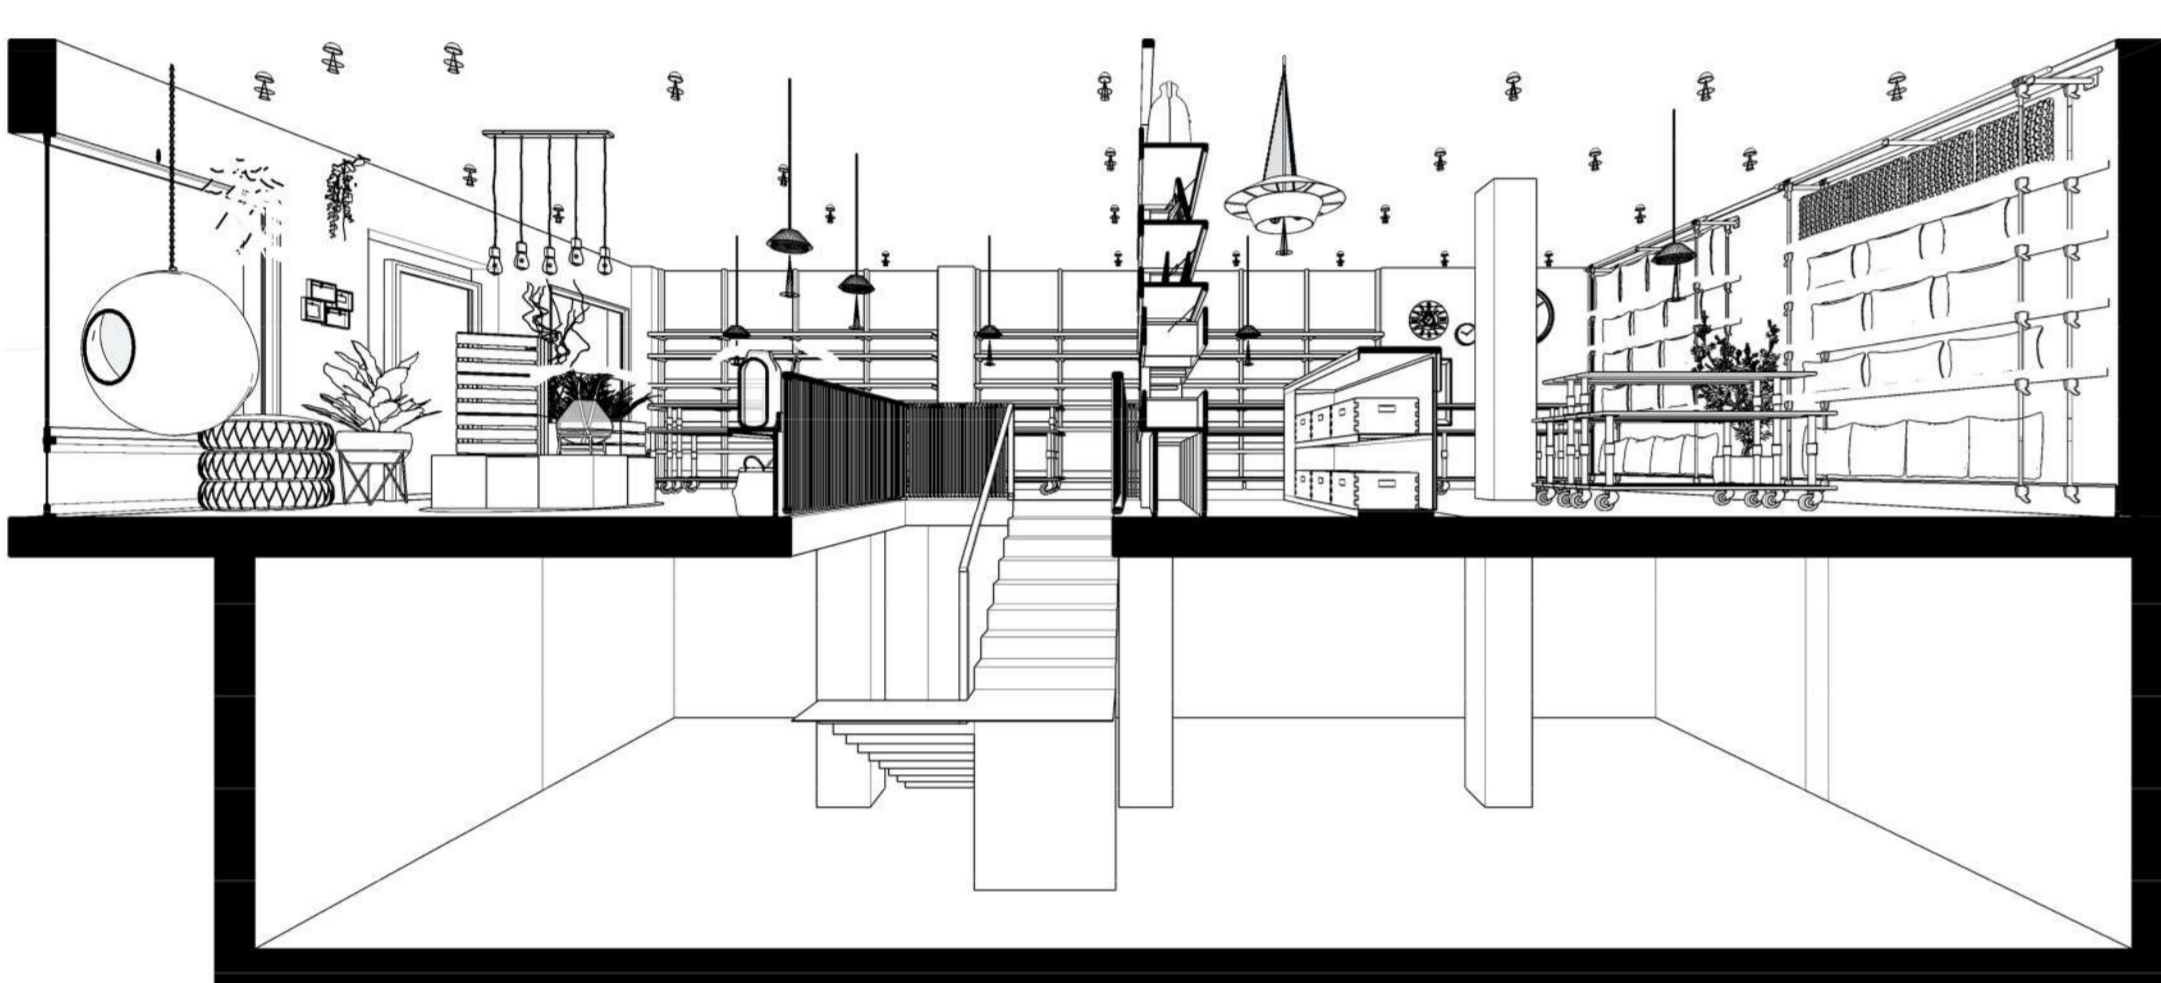

Etxe-Home **ETXERAKO
APAINGARRIEN ETA
OSAGARRIEN DENDA**

**TIENDA DECORACION Y
COMPLEMENTOS PARA
EL HOGAR** EtxeGoxo