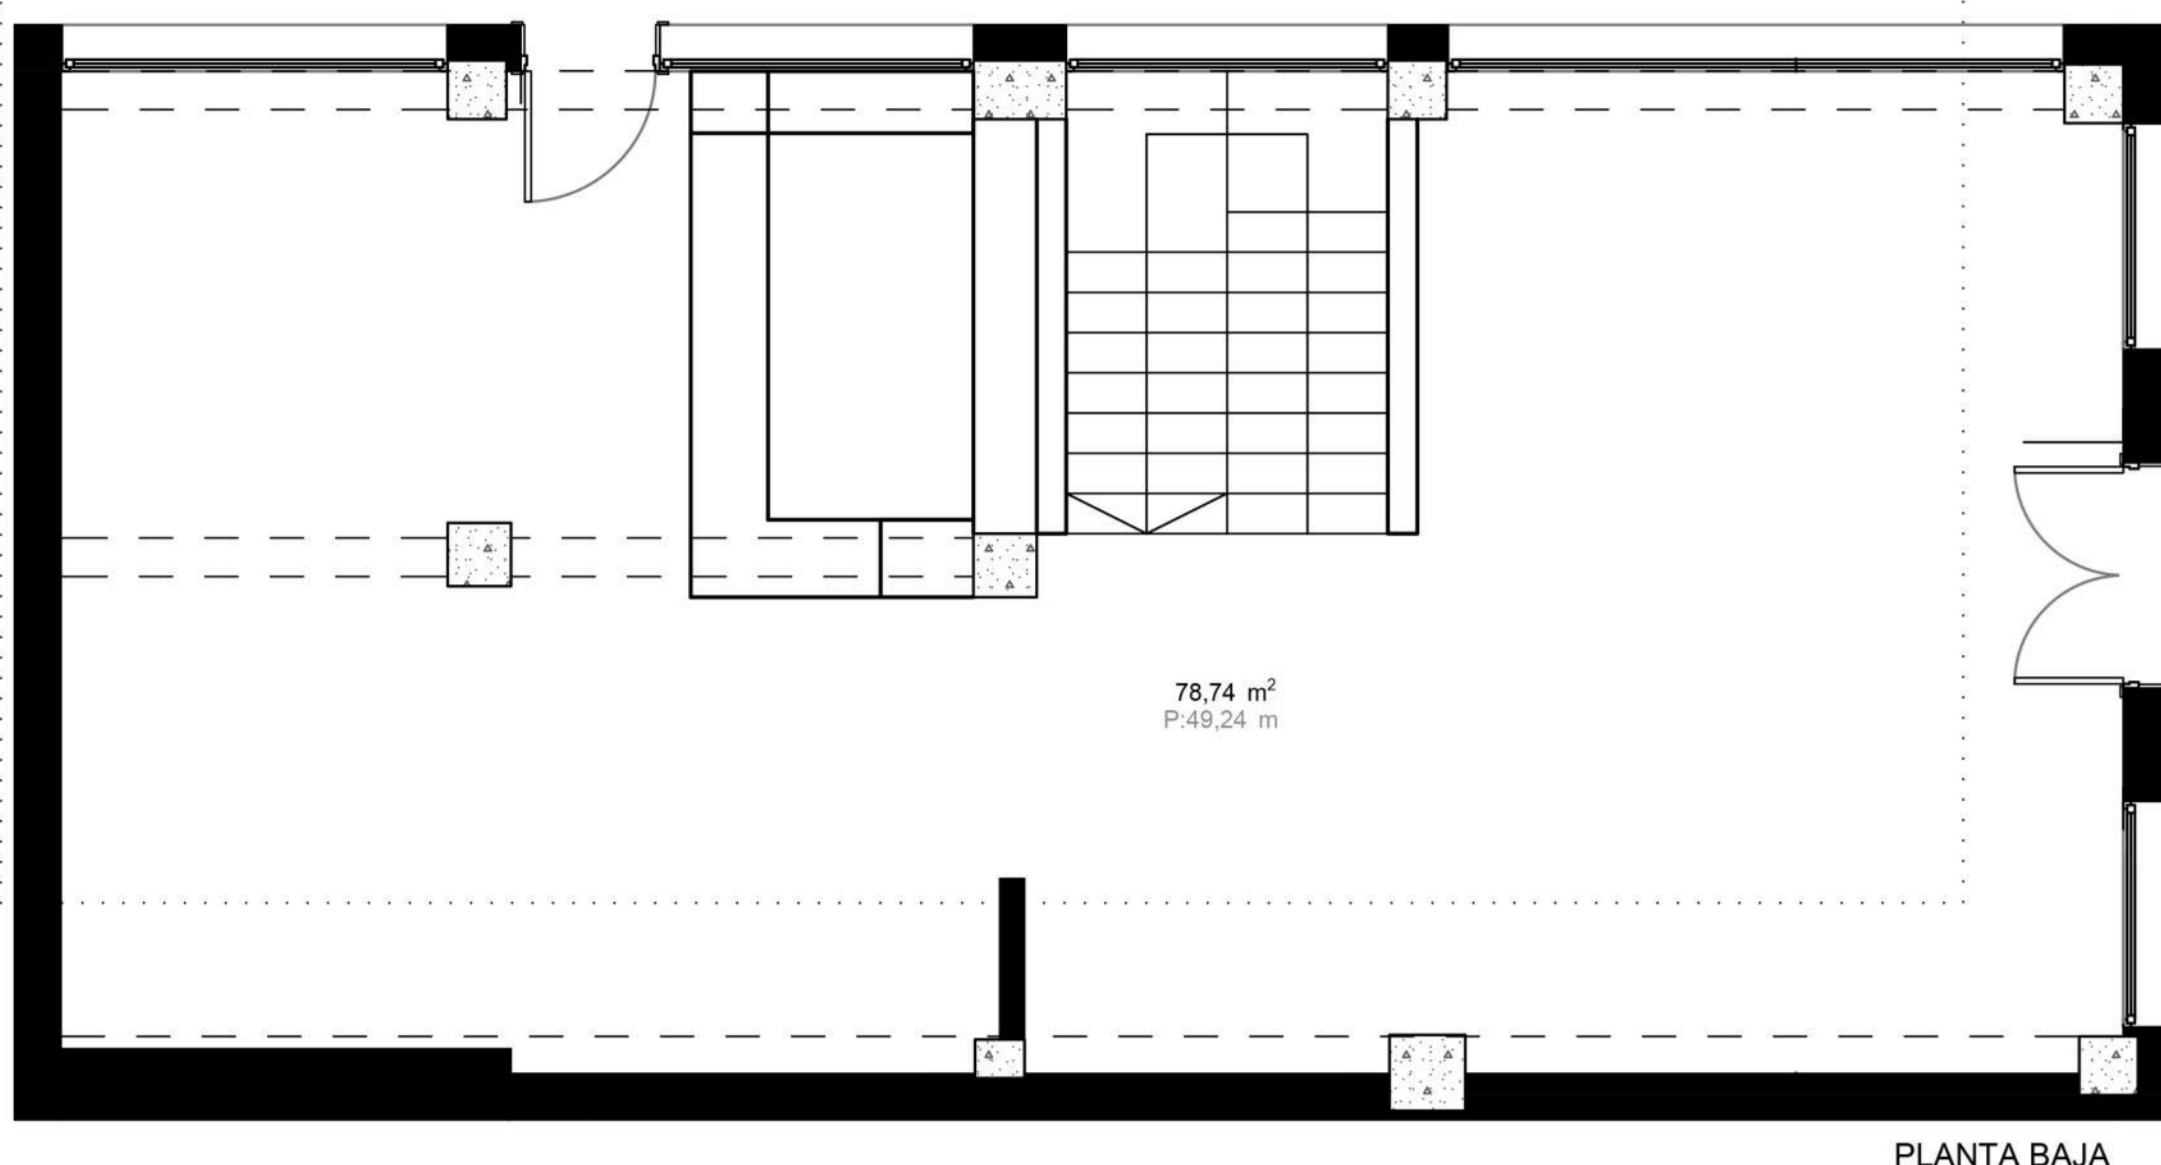

Etxe-Home **ETXERAKO
APAINGARRIEN ETA
OSAGARRIEN DENDA**

**TIENDA DECORACION Y
COMPLEMENTOS PARA
EL HOGAR** EtxeGoxo