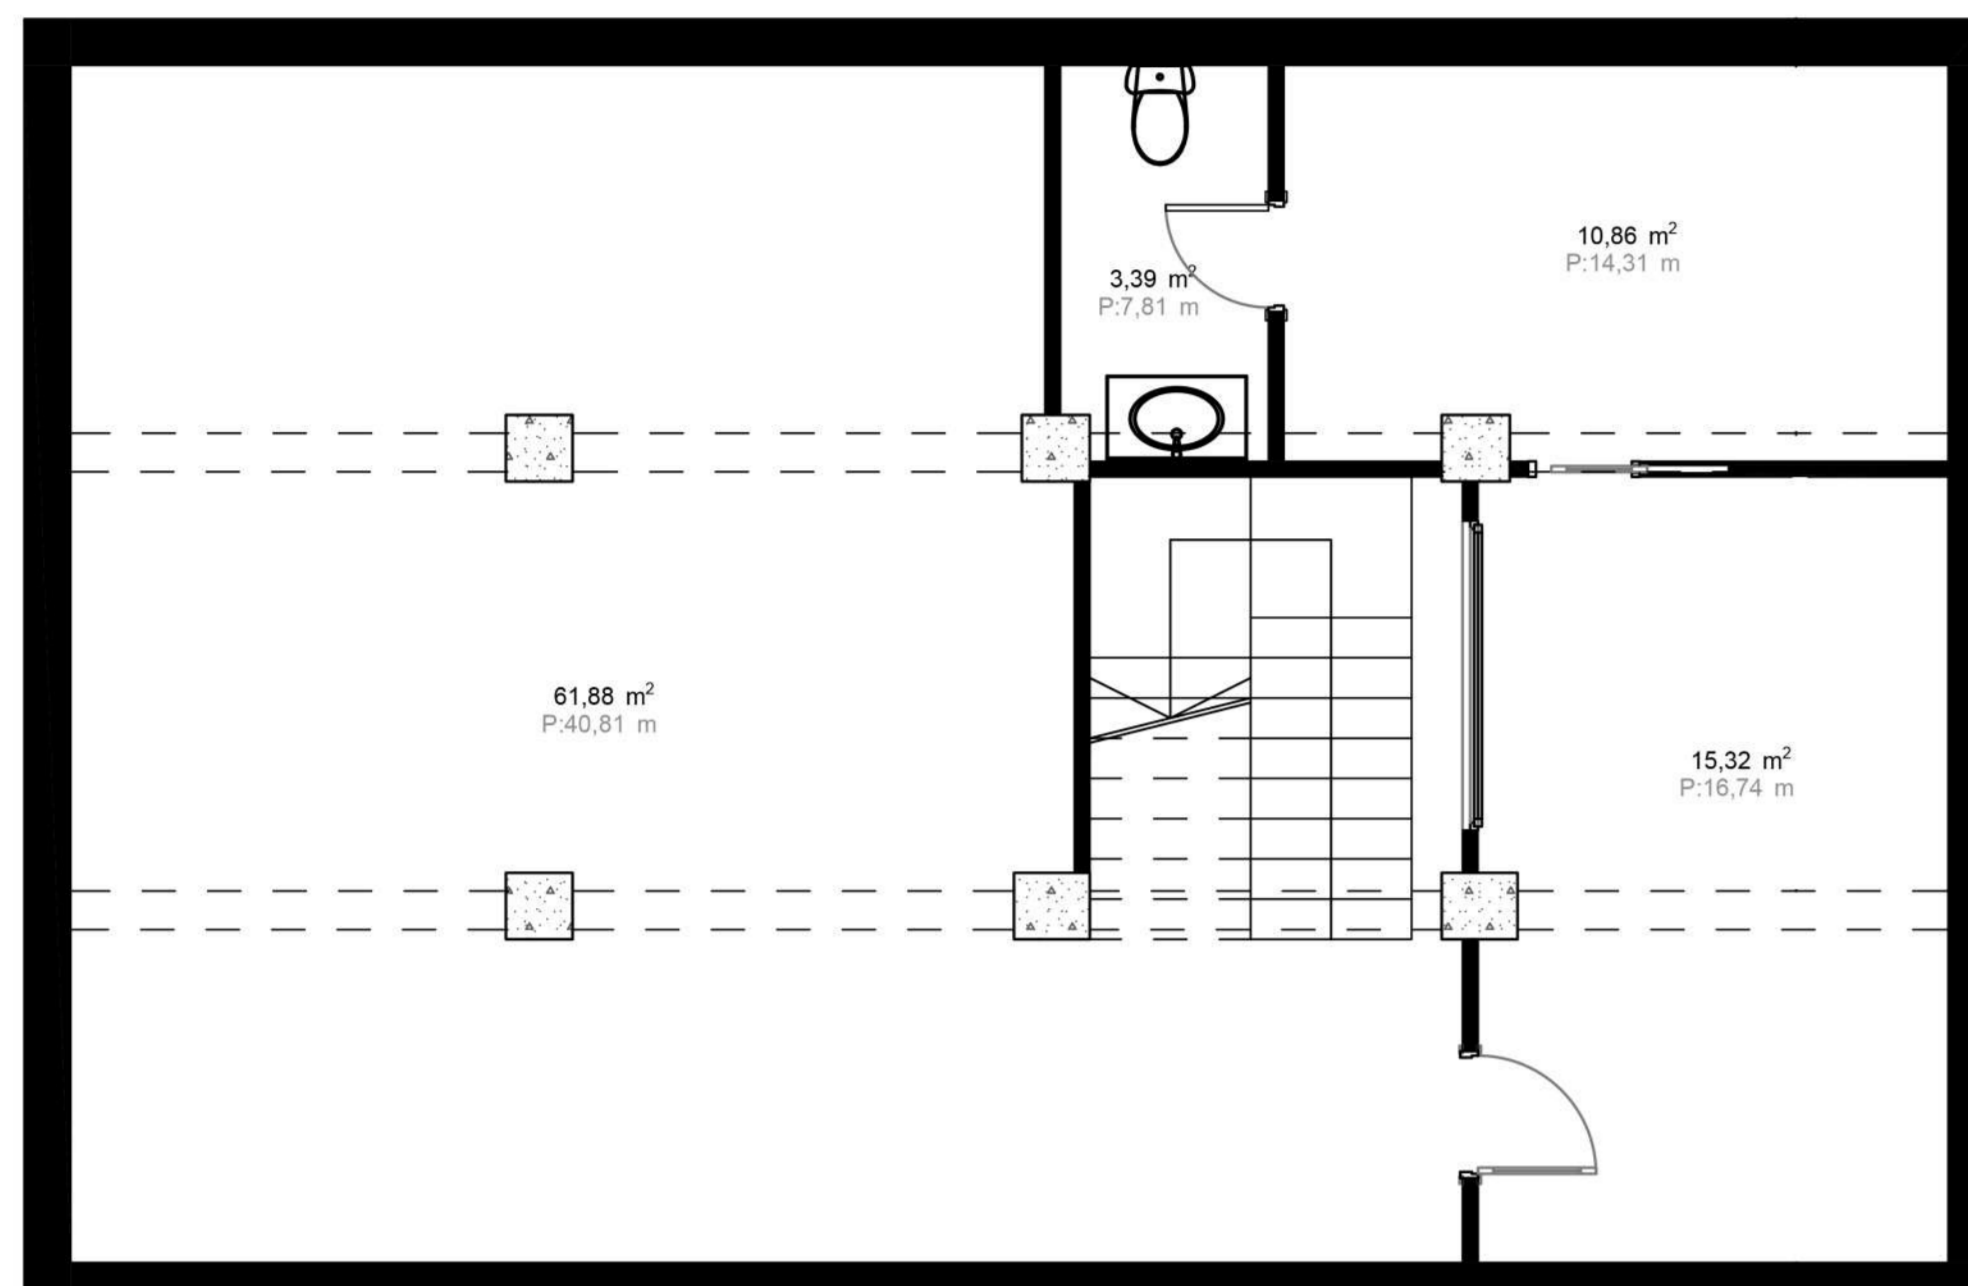

Etxe-Home **ETXERAKO
APAINGARRIEN ETA
OSAGARRIEN DENDA**

**TIENDA DECORACION Y
COMPLEMENTOS PARA
EL HOGAR** EtxeGoxo