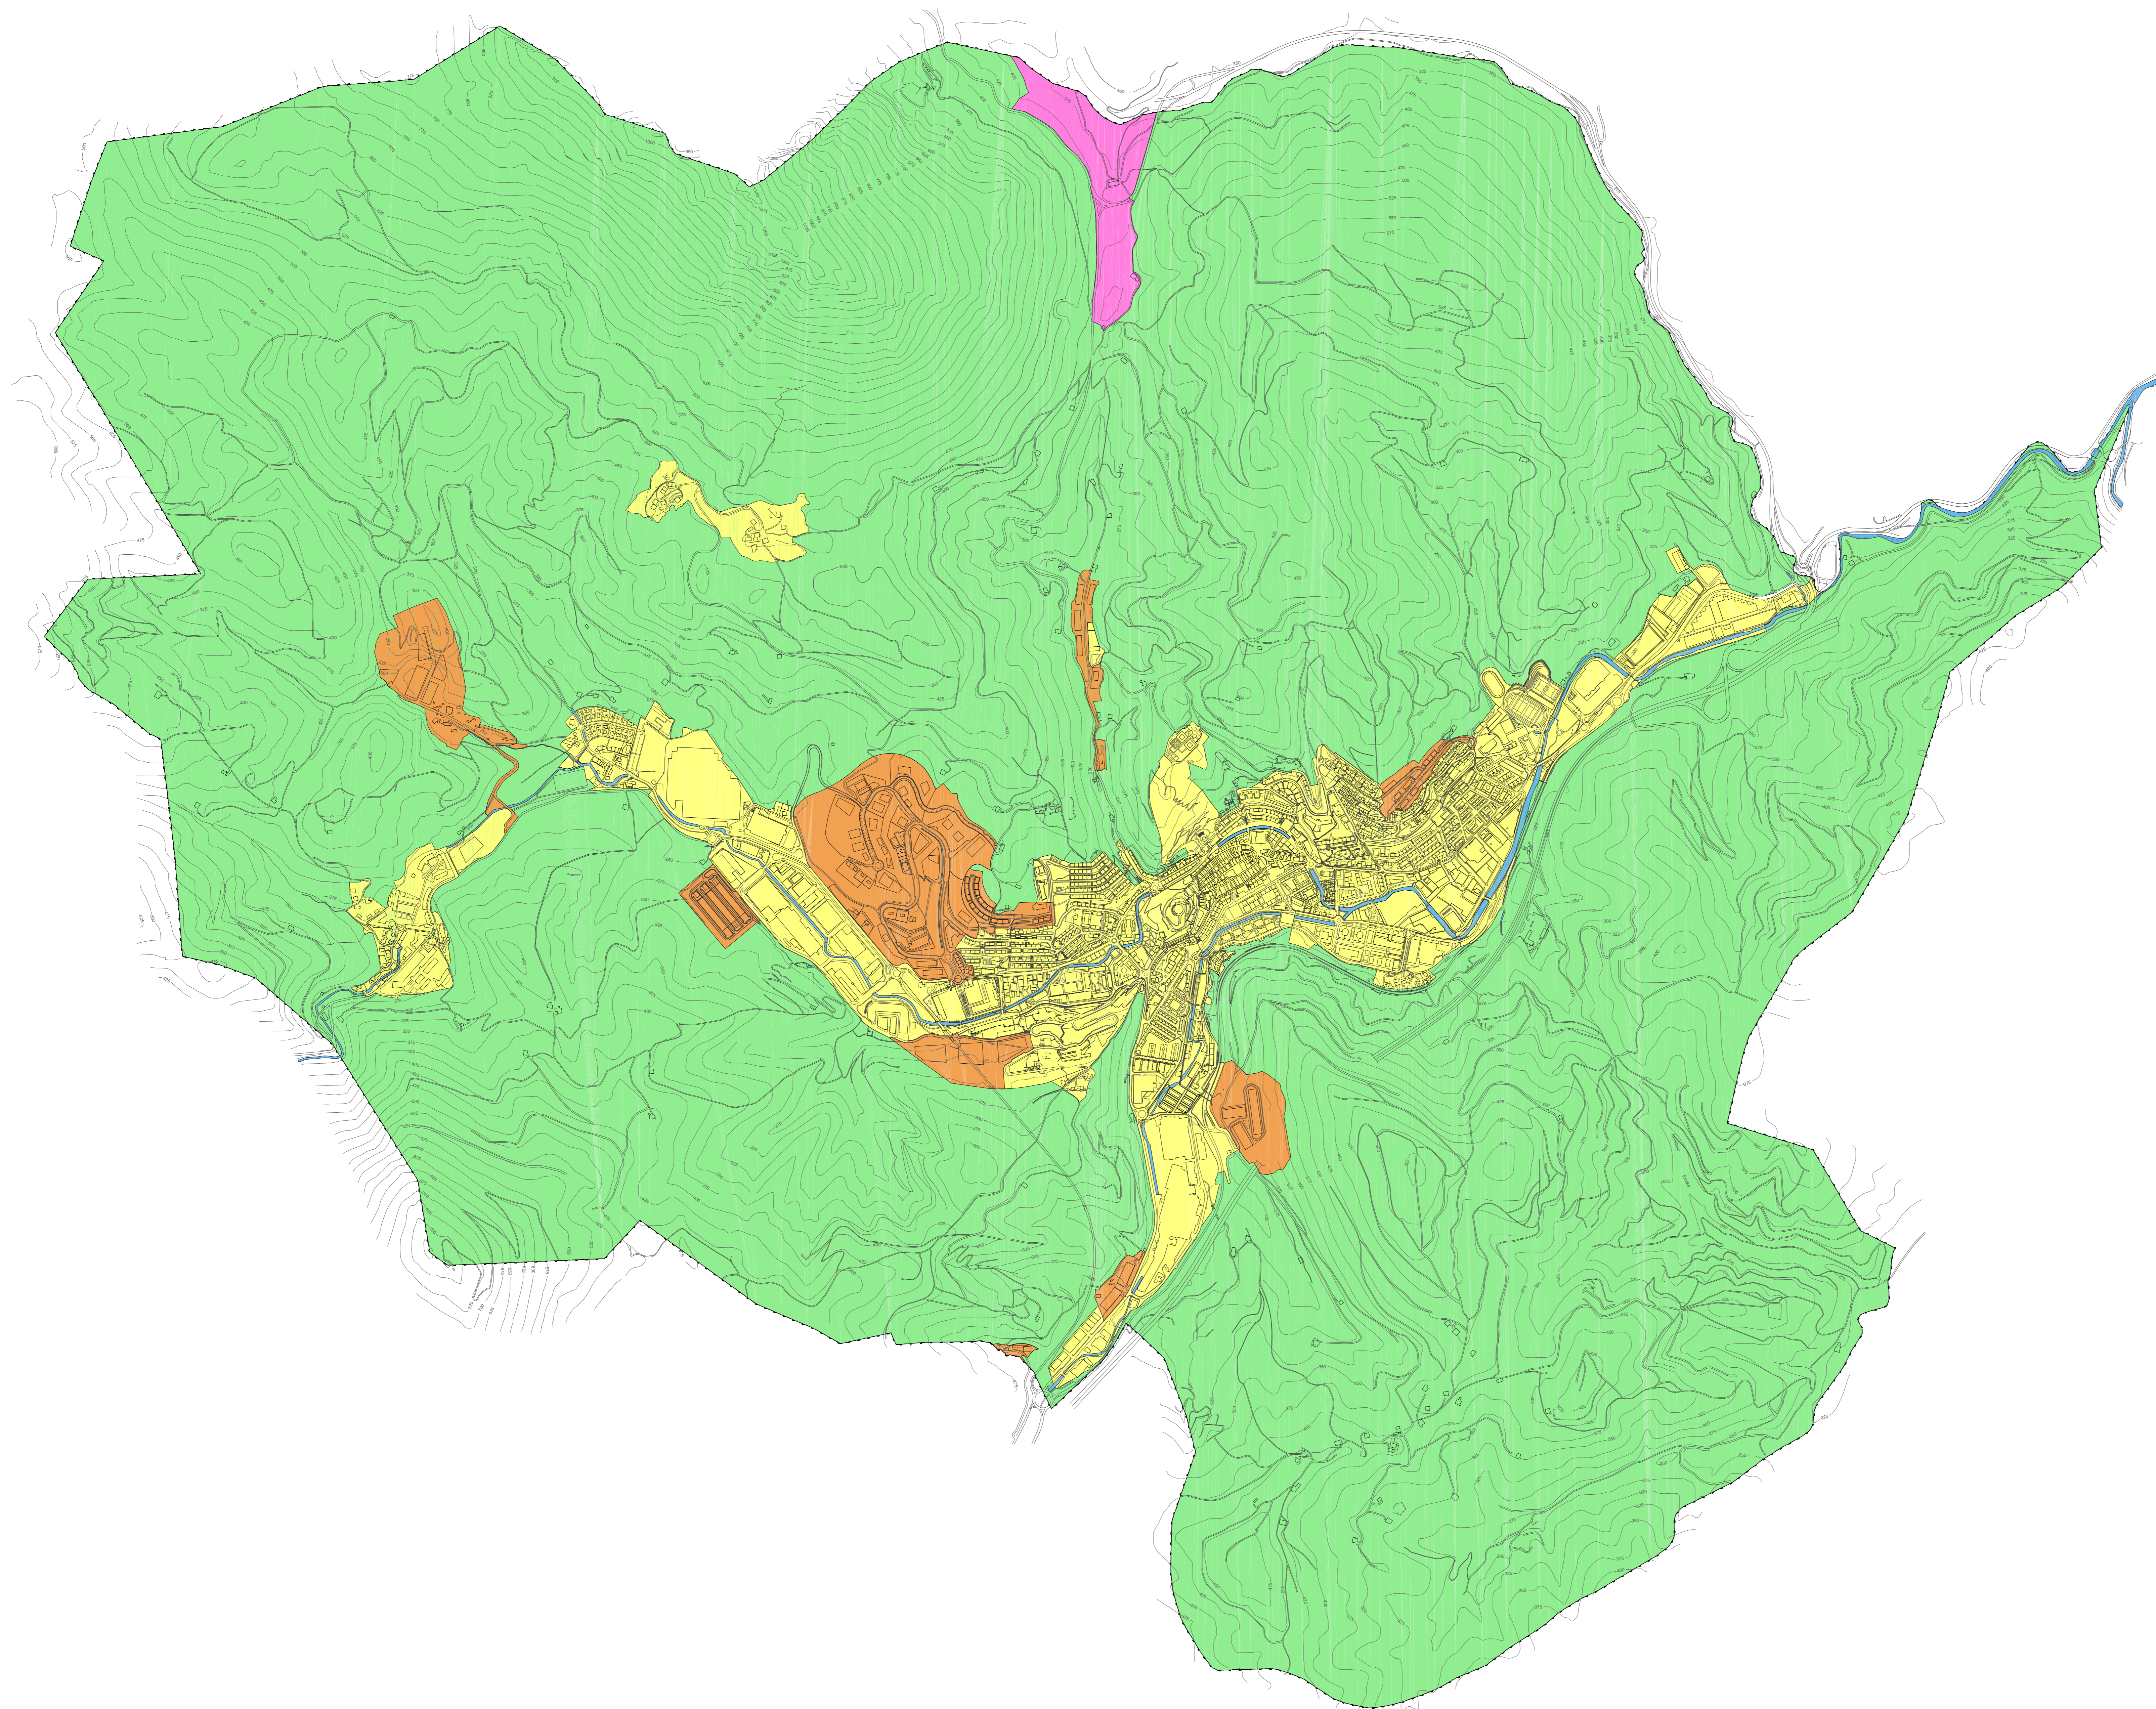

SAILKAPENA

- HIRILURRA
- LURZORU HIRITARGARRI SEKTORIZATUA
- LURZORU HIRITARGARRI SEKTORIZATUGABEA
- LURZORU HIRITARREZINA

KOKAPENA

HAPO

PLANUAREN EDUKIA  
CONTENIDO DEL PLANO **LURZORUAREN SAILKAPENA**

ESKALA  
ESCALA **1:10.000**

PLANU ZKA.  
PLANO Nº **01**

DATA  
FECHA **2014 - URRIA**

**ARRASATEKO UDALA**  
AYUNTAMIENTO DE MONDRAGON

**HIRI ANTOLAMENDUAREN PLAN OROKORRA**  
PLAN GENERAL DE ORDENACION URBANA

**HASIERAKO ONARPENA**  
APROBACION INICIAL