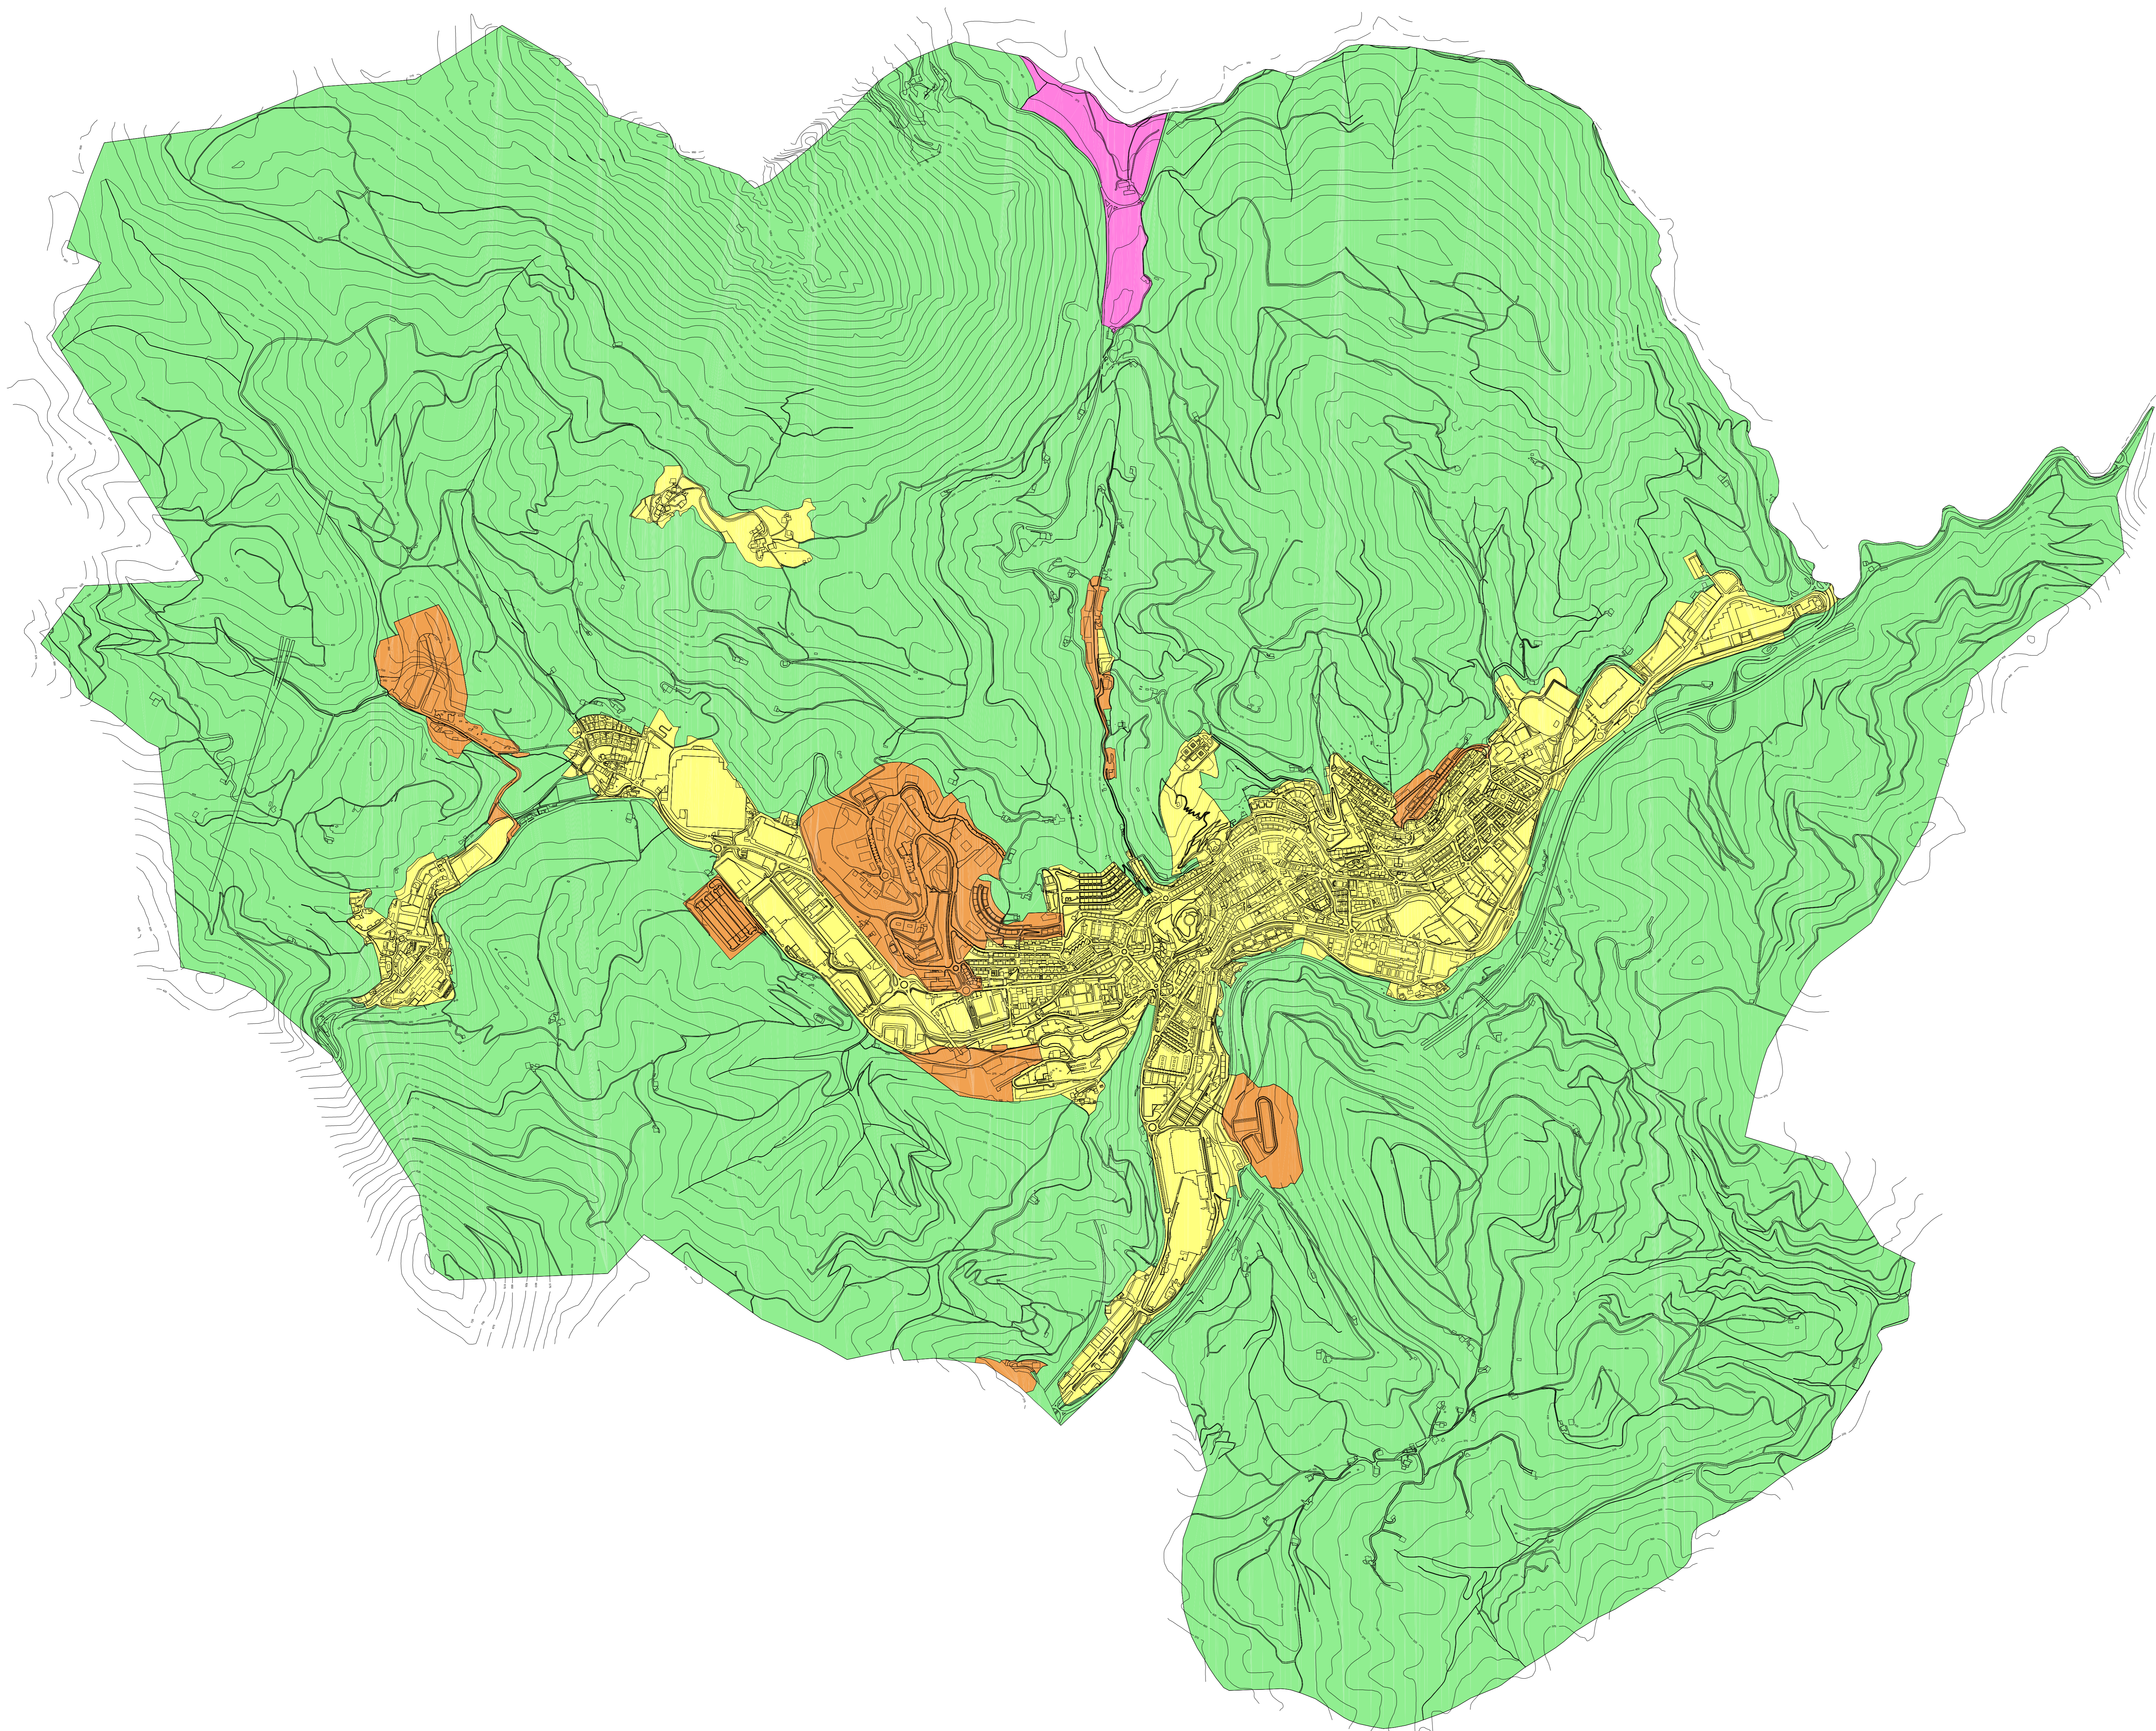

SAILKAPENA

- HIRILURRA
- LURZORU HIRITARGARRI SEKTORIZATUA
- LURZORU HIRITARGARRI SEKTORIZATUGABEA
- LURZORU HIRITARREZINA

KOKAPENA

HAPO

PLANUAREN EDUKIA  
CONTENIDO DEL PLANO

LURZORUAREN SAILKAPENA

ESKALA  
ESCALA

1:10.000

PLANU ZKA  
PLANO Nº

01

DATA  
FECHA

2016 -OTSAILA

 ARRASATEKO UDALA  
AYUNTAMIENTO DE MONDRAGON

**HIRI ANTOLAMENDUAREN PLAN OROKORRA**  
PLAN GENERAL DE ORDENACION URBANA

**BEHIN BETIKO ONESPENA - TESTU BATERATUA**  
APROBACION DEFINITIVA - TEXTO REFUNDIDO