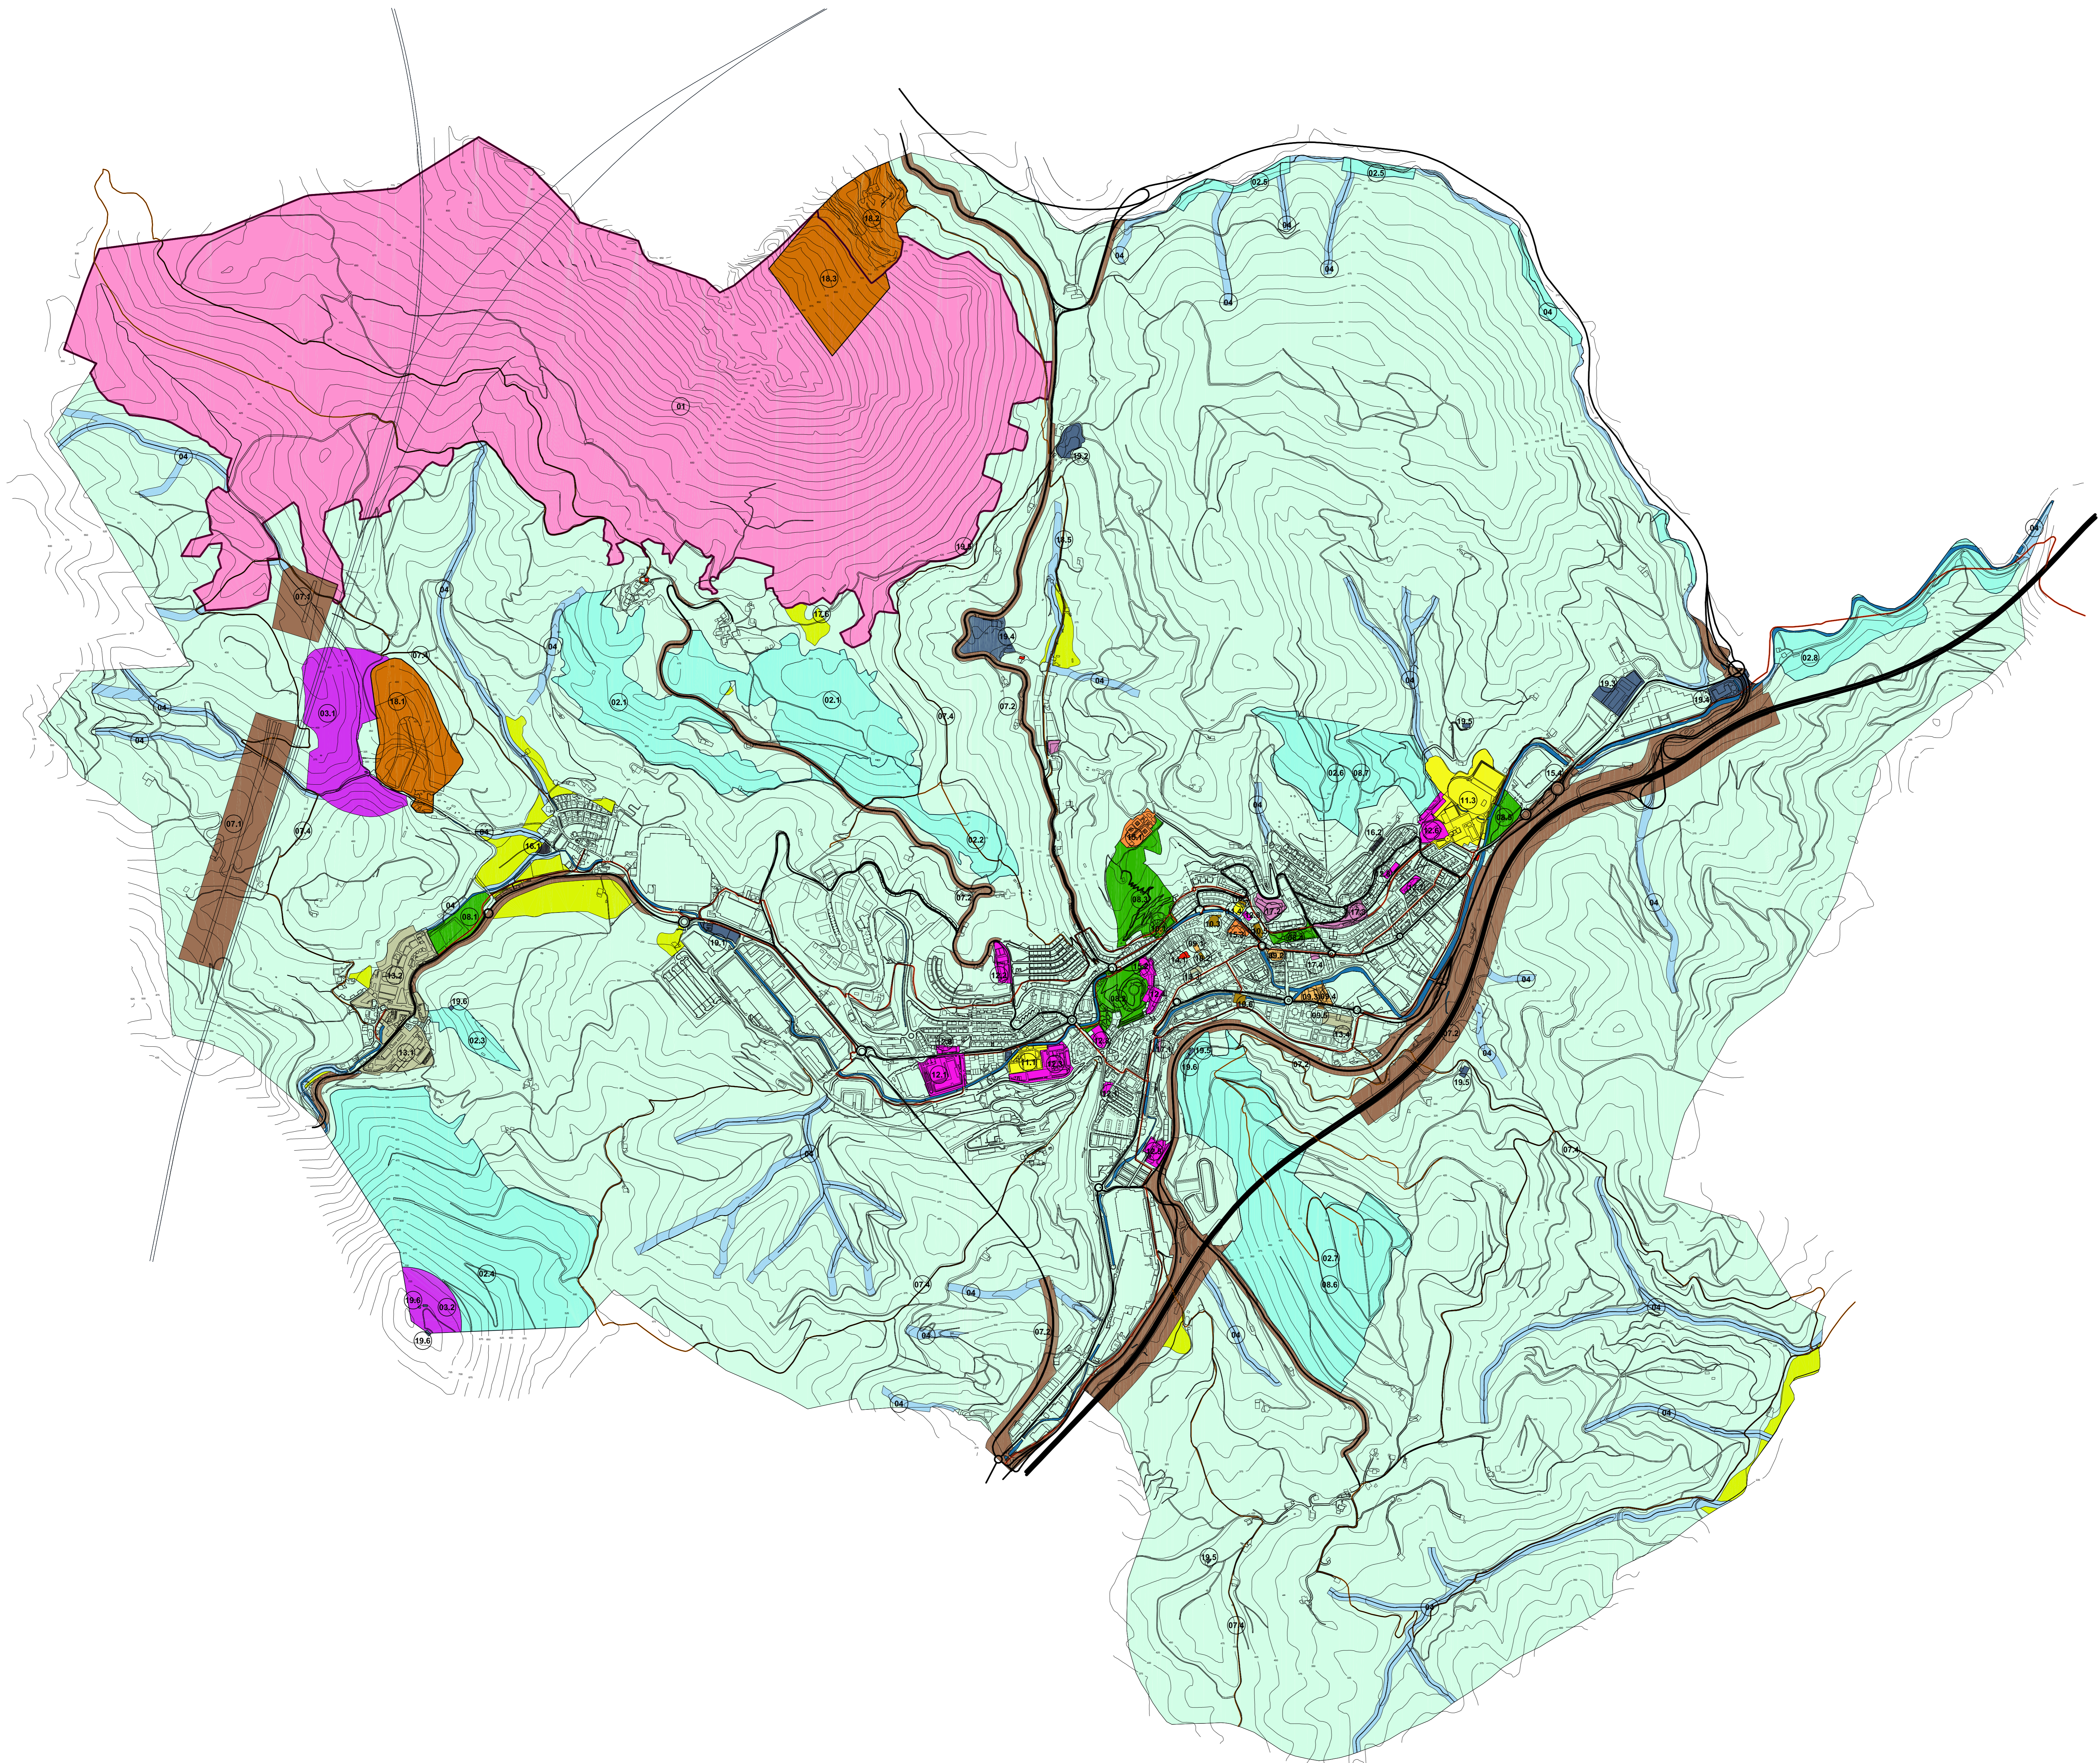

BABESGUNEAK

SISTEMA OROKORRAK

HONKUNTZA

KOKAPENA

HAPO	
PLANUAREN EDUKIA CONTENIDO DEL PLANO	LURRALDEAREN EGITURA OROKORRA
ESKALA ESCALA	1:10.000
PLANU ZKA. PLANO Nº	02
DATA FECHA	2016 -OTSAILA