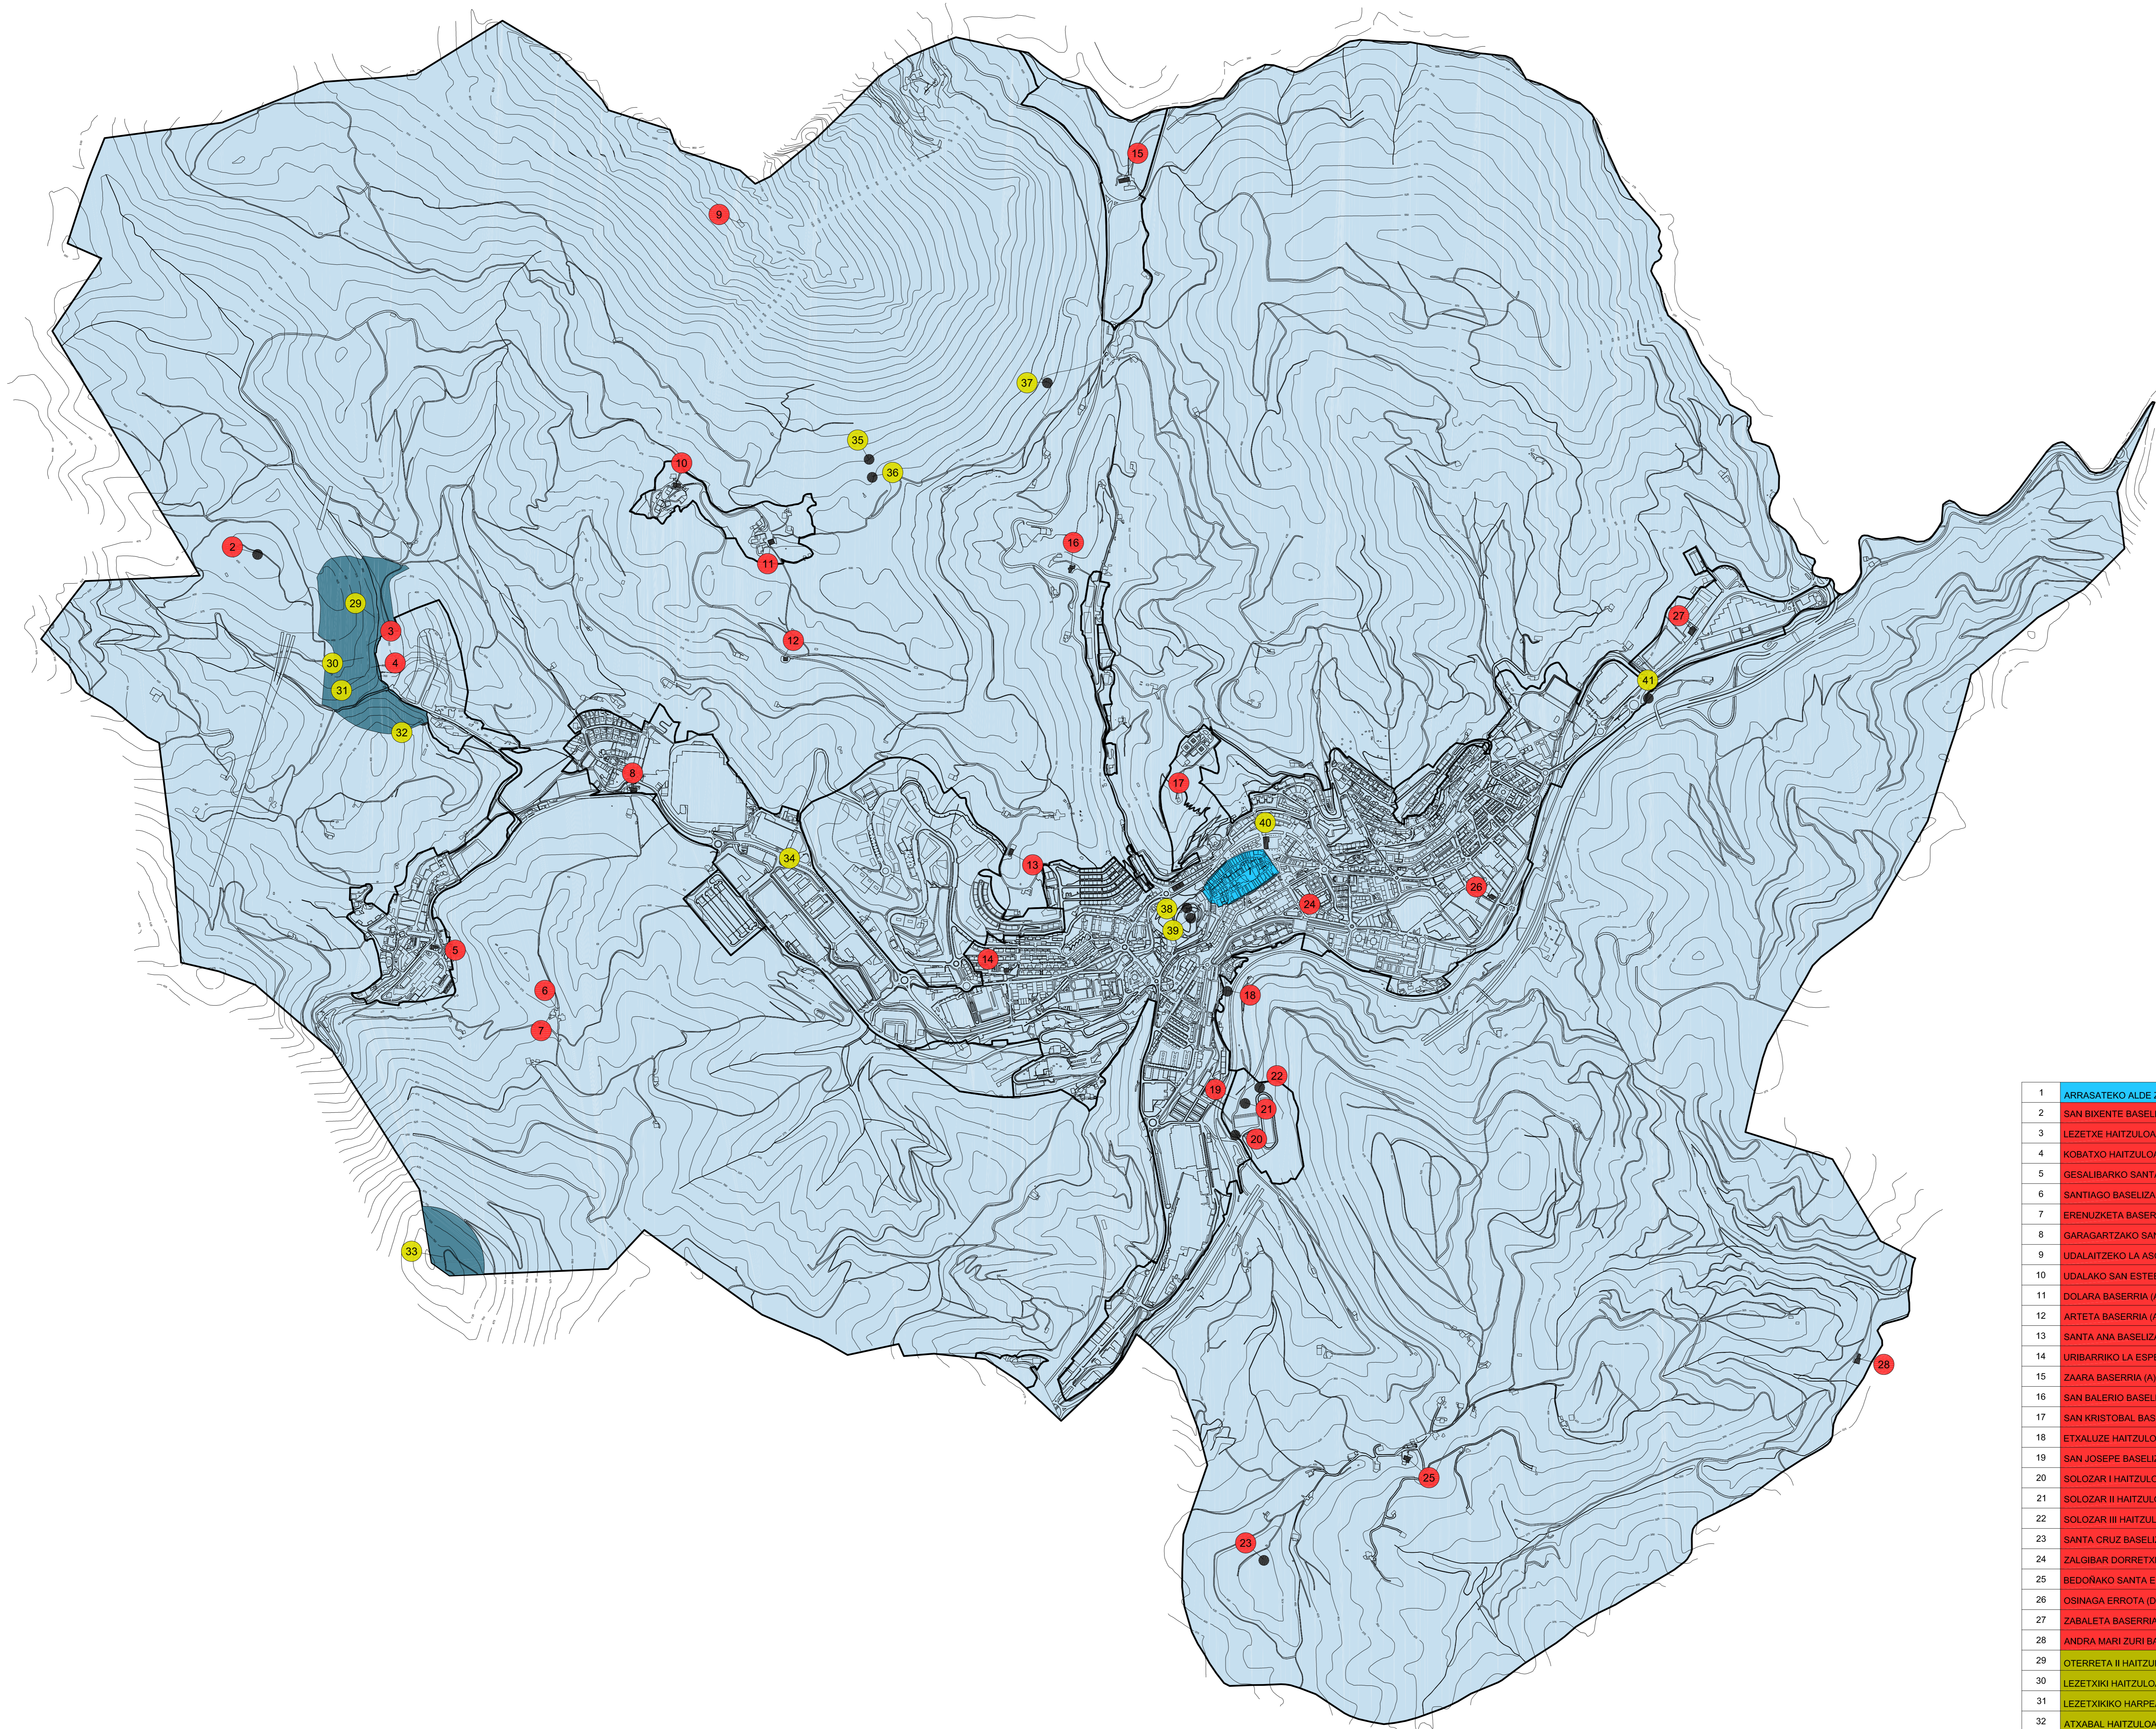

- BABES ARKEOLOGIKOA
- ZERMUGATUTAKO ESPARRU ARKEOLOGIKOA
- ZERRENDATUTAKO BALIZKO ARKEOLOGIA GUNEA
- UDAL BABESA DUEN BALIZKO ARKEOLOGIA GUNEA

- 1 ARRASATEKO ALDE ZAHARRA
- 2 SAN BIXENTE BASELIZA (E)
- 3 LEZETXE HAIZZULOA (C)
- 4 KOBATXO HAIZZULOA (C)
- 5 GESALIBARKO SANTA AGEDA ELIZA (B)
- 6 SANTIAGO BASELIZA (E)
- 7 ERENJIZKETA BASERRIA (A)
- 8 GARAGARTZAKO SAN MIGUEL ELIZA (B)
- 9 UDALAITZEKO LA ASCENSION BASELIZA (B)
- 10 UDALAKO SAN ESTEBAN ELIZA (B)
- 11 DOLARA BASERRIA (A)
- 12 ARTETA BASERRIA (A)
- 13 SANTA ANA BASELIZA (A)
- 14 URIBARRIKO LA ESPERANZA ELIZA (B)
- 15 ZAARA BASERRIA (A)
- 16 SAN BALERIO BASELIZA (A)
- 17 SAN KRISTOBAL BASELIZA (A)
- 18 ETXALUZE HAIZZULOA (C)
- 19 SAN JOSEPE BASELIZA (A)
- 20 SOLOZAR I HAIZZULOA (C)
- 21 SOLOZAR II HAIZZULOA (C)
- 22 SOLOZAR III HAIZZULOA (C)
- 23 SANTA CRUZ BASELIZA (E)
- 24 ZALOBAR DORRETXE (A)
- 25 BEDOÑAKO SANTA EULALIA ELIZA (B)
- 26 OSINAGA ERROTA (D)
- 27 ZABALETA BASERRIA (A)
- 28 ANDRA MARI ZURI BASELIZA (B)
- 29 OTERRETA II HAIZZULOA
- 30 LEZETXIKI HAIZZULOA
- 31 LEZETXIKIKO HARPEA HAIZZULOA
- 32 ATXABAL HAIZZULOA
- 33 MURUGAIN AINTZINAKO GIZA KOKAGUNEA
- 34 BARRENATXO ERROTA
- 35 TXARA LEZIE I HAIZZULOA
- 36 DOLARA HAIZZULOA
- 37 GALARRAKO HAIZZULOA
- 38 SANTA BARBARA BASELIZA
- 39 SANTA BARBARA GOTORLEKUA
- 40 SAN FRANZISKO KOMENTUIA
- 41 ARANGURENEKO KAROBIA

KOKAPENA

| | |
|--|---------------------------------------|
| HAPO | |
| PLANUAREN EDUKIA CONTENIDO DEL PLANO | ARKEOLOGIA GUNE ETA ELEMENTUAK |
| ESKALA ESCALA | 1:10.000 |
| PLANU ZKA PLANO Nº | 12 |
| DATA FECHA | 2016 -OTSAILA |

ARRASATEKO UDALA
 AYUNTAMIENTO DE MONDRAGON

HIRI ANTOLAMENDUAREN PLAN OROKORRA
 PLAN GENERAL DE ORDENACION URBANA

BEHIN BETIKO ONESPENA - TESTU BATERATUA
 APROBACION DEFINITIVA - TEXTO REFUNDIDO