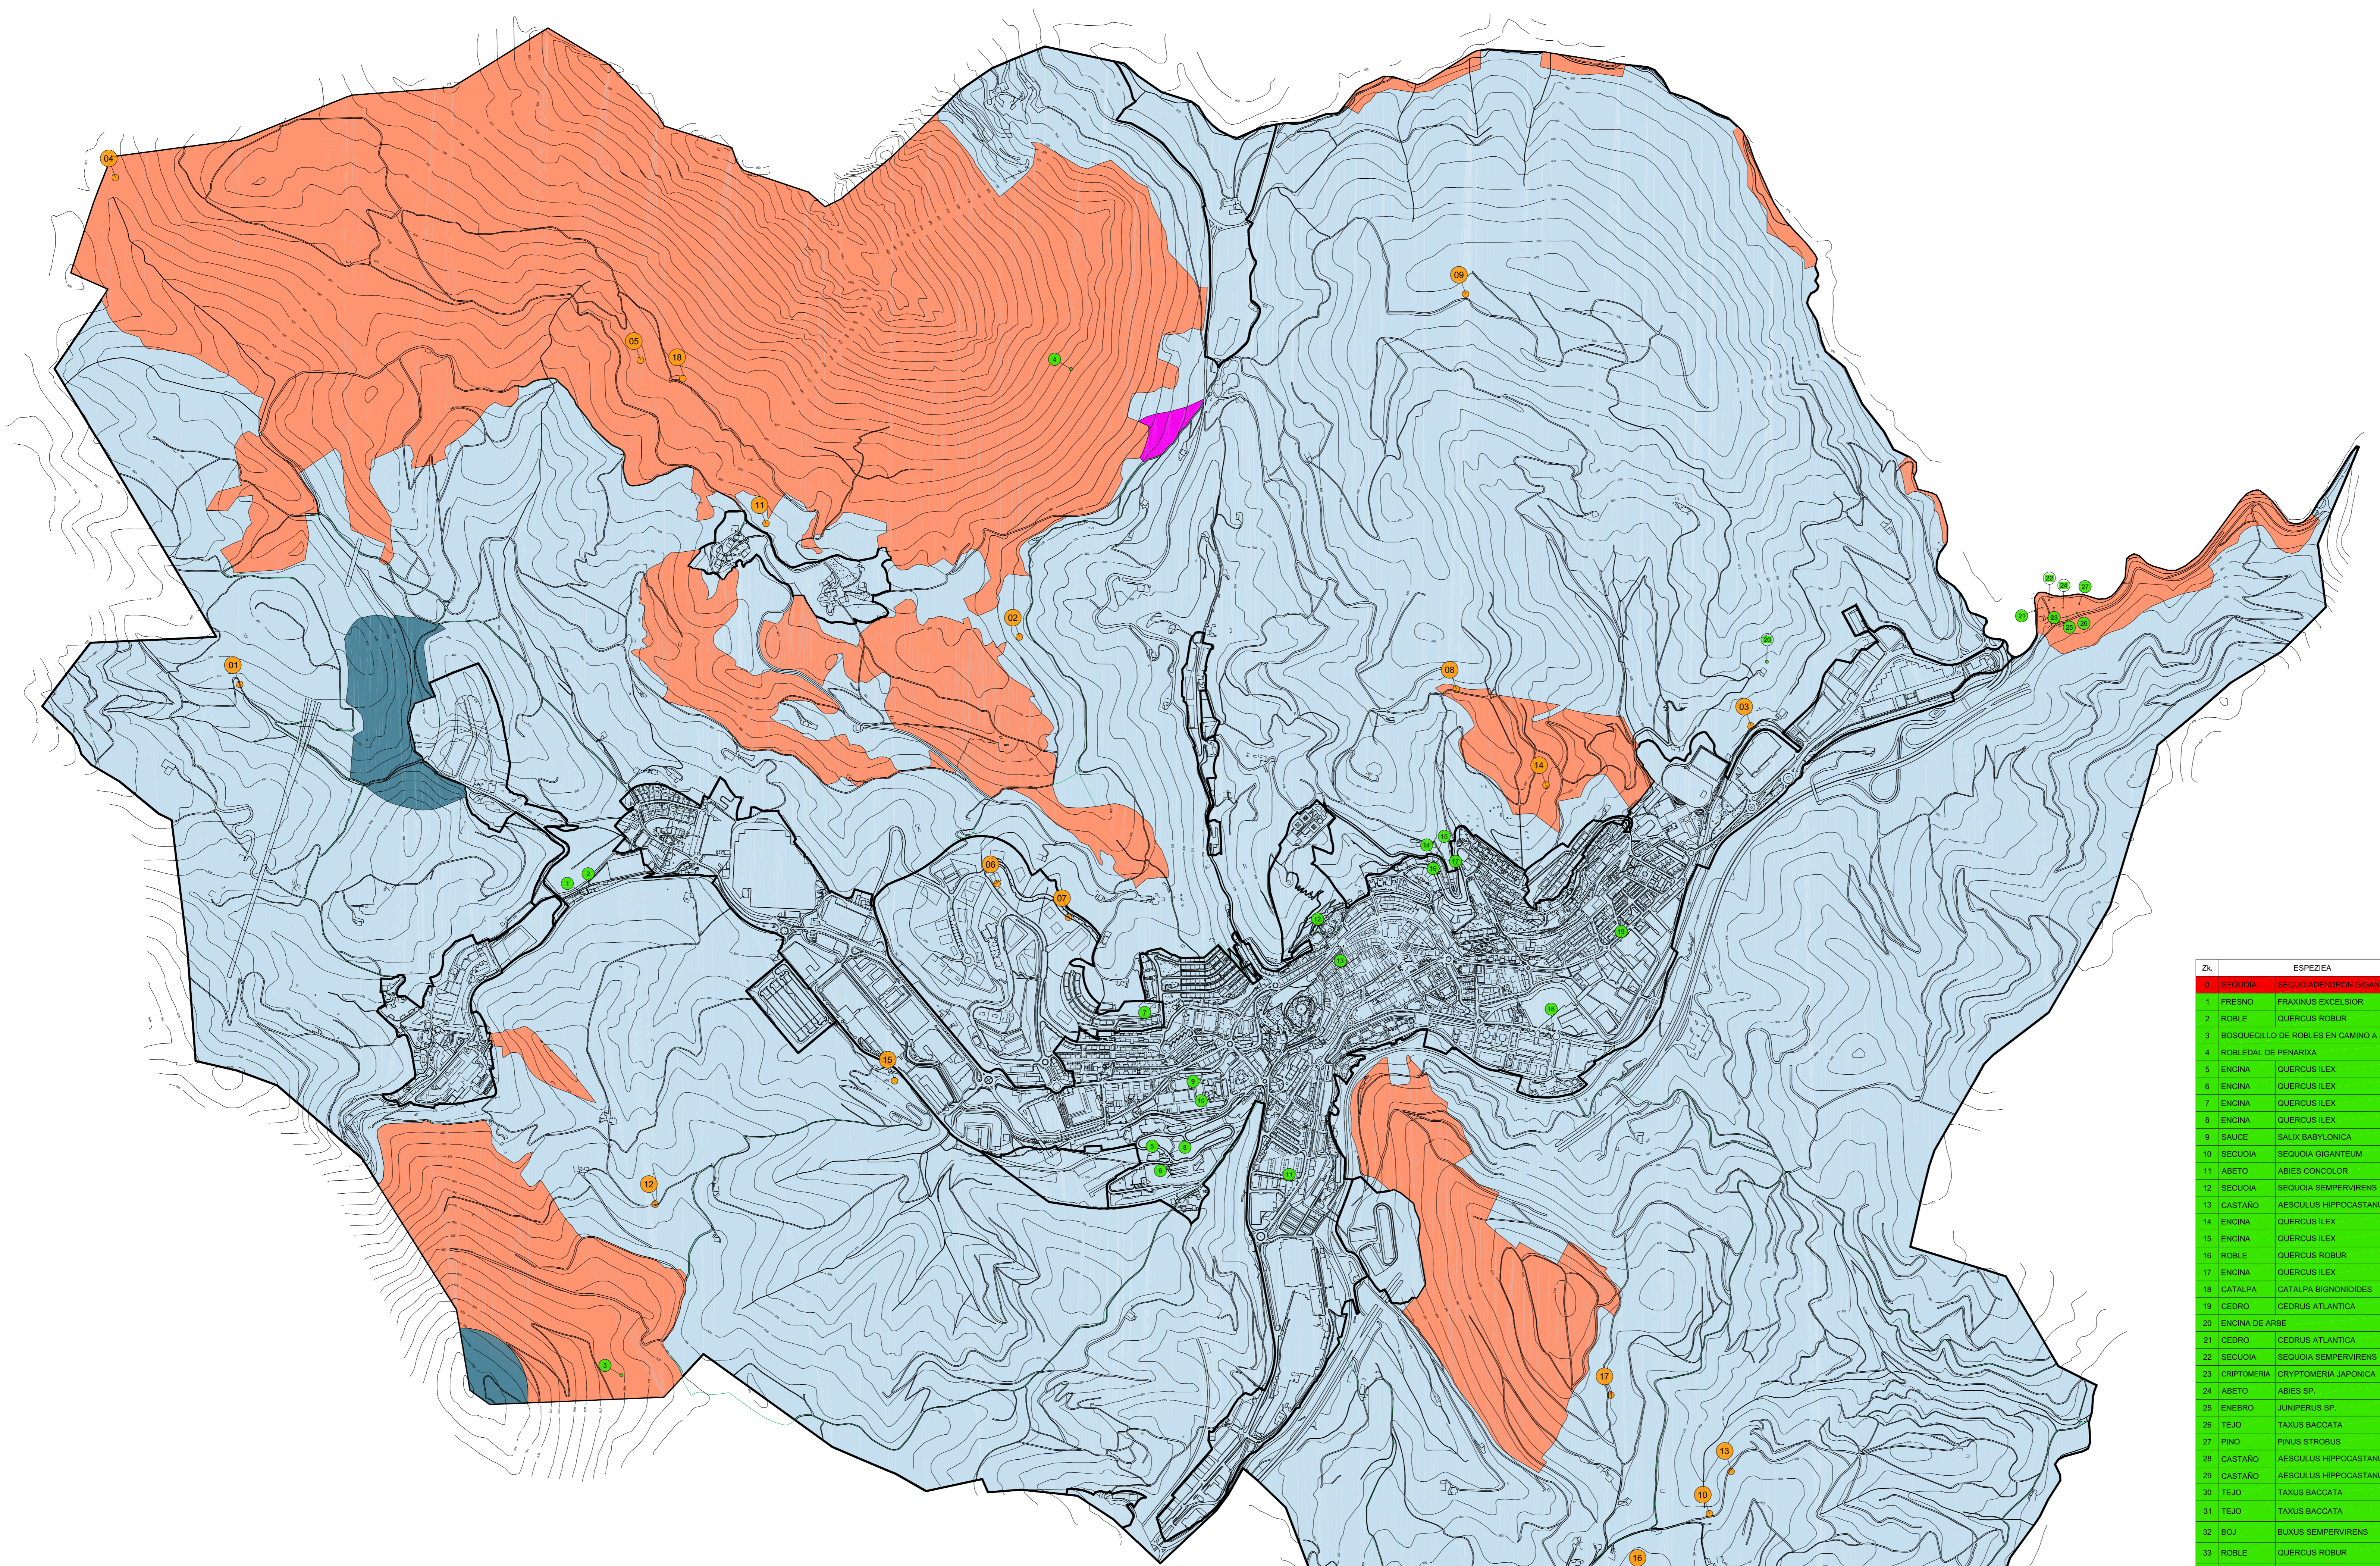

- PAISAIAREN BABESA
- AZTARNATEGI ARKEOLOGIKOEN BABESA
- GALARRAKO KOBAZULOA
- ZERMUGATUTAKO ZUHAITZA
- UDAL KATALOGOKO ZUHAITZA
- ITURRIAK

Zk.	ESPEZIEA	KOKAPENA	ARRAZOIA
0	SEQUIA	SEQUIA GIGANTEA	MONTERRON
1	FRENO	FRAXINUS EXCELSIOR	GARAGARTZA
2	ROBLE	QUERCUS ROBUR	GARAGARTZA
3	BOSQUECILLO DE ROBLES EN CAMINO A MURUGAN		TAMANA
4	ROBLEDAL DE PENARRIA	UDALATX	TAMANA
5	ENCINA	QUERCUS ILEX	OLANDIO
6	ENCINA	QUERCUS ILEX	OLANDIO
7	ENCINA	QUERCUS ILEX	EROLJA
8	ENCINA	QUERCUS ILEX	OLANDIO
9	SALICE	SALIX BABYLONICA	M.U.
10	SEQUIA	SEQUIA GIGANTEA	M.U.
11	ABETO	ABIES CONCOLOR	POLMETASA
12	SEQUIA	SEQUIA SEMPERVIRENS	MONTERRON
13	GASTANO	AESCULUS HIPPOCASTANUM	OLARTE
14	ENCINA	QUERCUS ILEX	ALTAMIRA
15	ENCINA	QUERCUS ILEX	ALTAMIRA
16	ROBLE	QUERCUS ROBUR	ALTAMIRA
17	ENCINA	QUERCUS ILEX	ALTAMIRA
18	CATALPA	CATALPA BIGNONIODES	GAMEI
19	CEYRO	CEDRUS ATLANTICA	MUSAKOLA
20	ENCINA DE ARBE		MUSAKOLA
21	CEYRO	CEDRUS ATLANTICA	ETXEZARRETA
22	SEQUIA	SEQUIA SEMPERVIRENS	ETXEZARRETA
23	SEMPREVIRENS	CRYPTOMERIA JAPONICA	ETXEZARRETA
24	ABETO	ABIES SP.	ETXEZARRETA
25	ENEBRO	JUNIPERUS SP.	ETXEZARRETA
26	TEJAO	TAXUS BACCATA	ETXEZARRETA
27	PINO	PIBUS STROBUS	ETXEZARRETA
28	GASTANO	AESCULUS HIPPOCASTANUM	MONTERRON
29	GASTANO	AESCULUS HIPPOCASTANUM	MONTERRON
30	TEJAO	TAXUS BACCATA	MONTERRON
31	TEJAO	TAXUS BACCATA	MONTERRON
32	ROJ	BURUS SEMPERVIRENS	MONTERRON
33	ROBLE	QUERCUS ROBUR	MONTERRON
34	CEYRO	CEDRUS ATLANTICA	MONTERRON
35	GASTANO	AESCULUS HIPPOCASTANUM	MONTERRON
36	GASTANO	AESCULUS HIPPOCASTANUM	MONTERRON
37	GASTANO	AESCULUS HIPPOCASTANUM	MONTERRON
38	TILO	TILIA PLATYPHYLLOS	MONTERRON
39	SEQUIA	SEQUIA SEMPERVIRENS	MONTERRON
40	SEQUIA	SEQUIA SEMPERVIRENS	MONTERRON
41	MAGNOLIA	MAGNOLIA GRANDIFLORA	MONTERRON
42	GASTANO	AESCULUS HIPPOCASTANUM	MONTERRON
43	GASTANO	AESCULUS HIPPOCASTANUM	MONTERRON
44	GASTANO	AESCULUS HIPPOCASTANUM	MONTERRON
45	GASTANO	AESCULUS HIPPOCASTANUM	MONTERRON
46	GASTANO	AESCULUS HIPPOCASTANUM	MONTERRON
47	GASTANO	AESCULUS HIPPOCASTANUM	MONTERRON
48	SEQUIA	SEQUIA SEMPERVIRENS	MONTERRON
49	FRENO	FRAXINUS EXCELSIOR	MONTERRON
50	PIRINEA	PIRINUS BERRILATA	MONTERRON
51	CLININGAMIA	CLININGAMIA LANCEOLATA	BITITIALUNA
52	DIRRO	DIRRO BILBOA	MONTERRON
53	GASTANO	AESCULUS HIPPOCASTANUM	MONTERRON
54	GASTANO	AESCULUS HIPPOCASTANUM	MONTERRON
55	ACACIA	GLEDITSIA TRACANTHOS	MONTERRON
56	CEYRO	CEDRUS ATLANTICA	MONTERRON
57	ROBLE	QUERCUS ROBUR	STA. BARBARA
58	ROBLE	QUERCUS ROBUR	STA. BARBARA
59	ROBLE	QUERCUS ROBUR	STA. BARBARA
60	ROBLE	QUERCUS ROBUR	STA. BARBARA
61	ALCORNOCOLU	QUERCUS SUBER	STA. BARBARA
62	DMBU	PHYTOLACCA DIOICA	STA. BARBARA
63	ROBLE	QUERCUS ROBUR	STA. BARBARA
64	ROBLE	QUERCUS ROBUR	STA. BARBARA
65	ROBLE	QUERCUS ROBUR	STA. BARBARA
66	TILO	TILIA PLATYPHYLLOS	STA. BARBARA
67	FRENO	FRAXINUS EXCELSIOR	STA. BARBARA
68	HAYA	FAGUS SYLVATICA	STA. BARBARA
69	CEYRO	CEDRUS ATLANTICA	STA. BARBARA

KOKAPENA