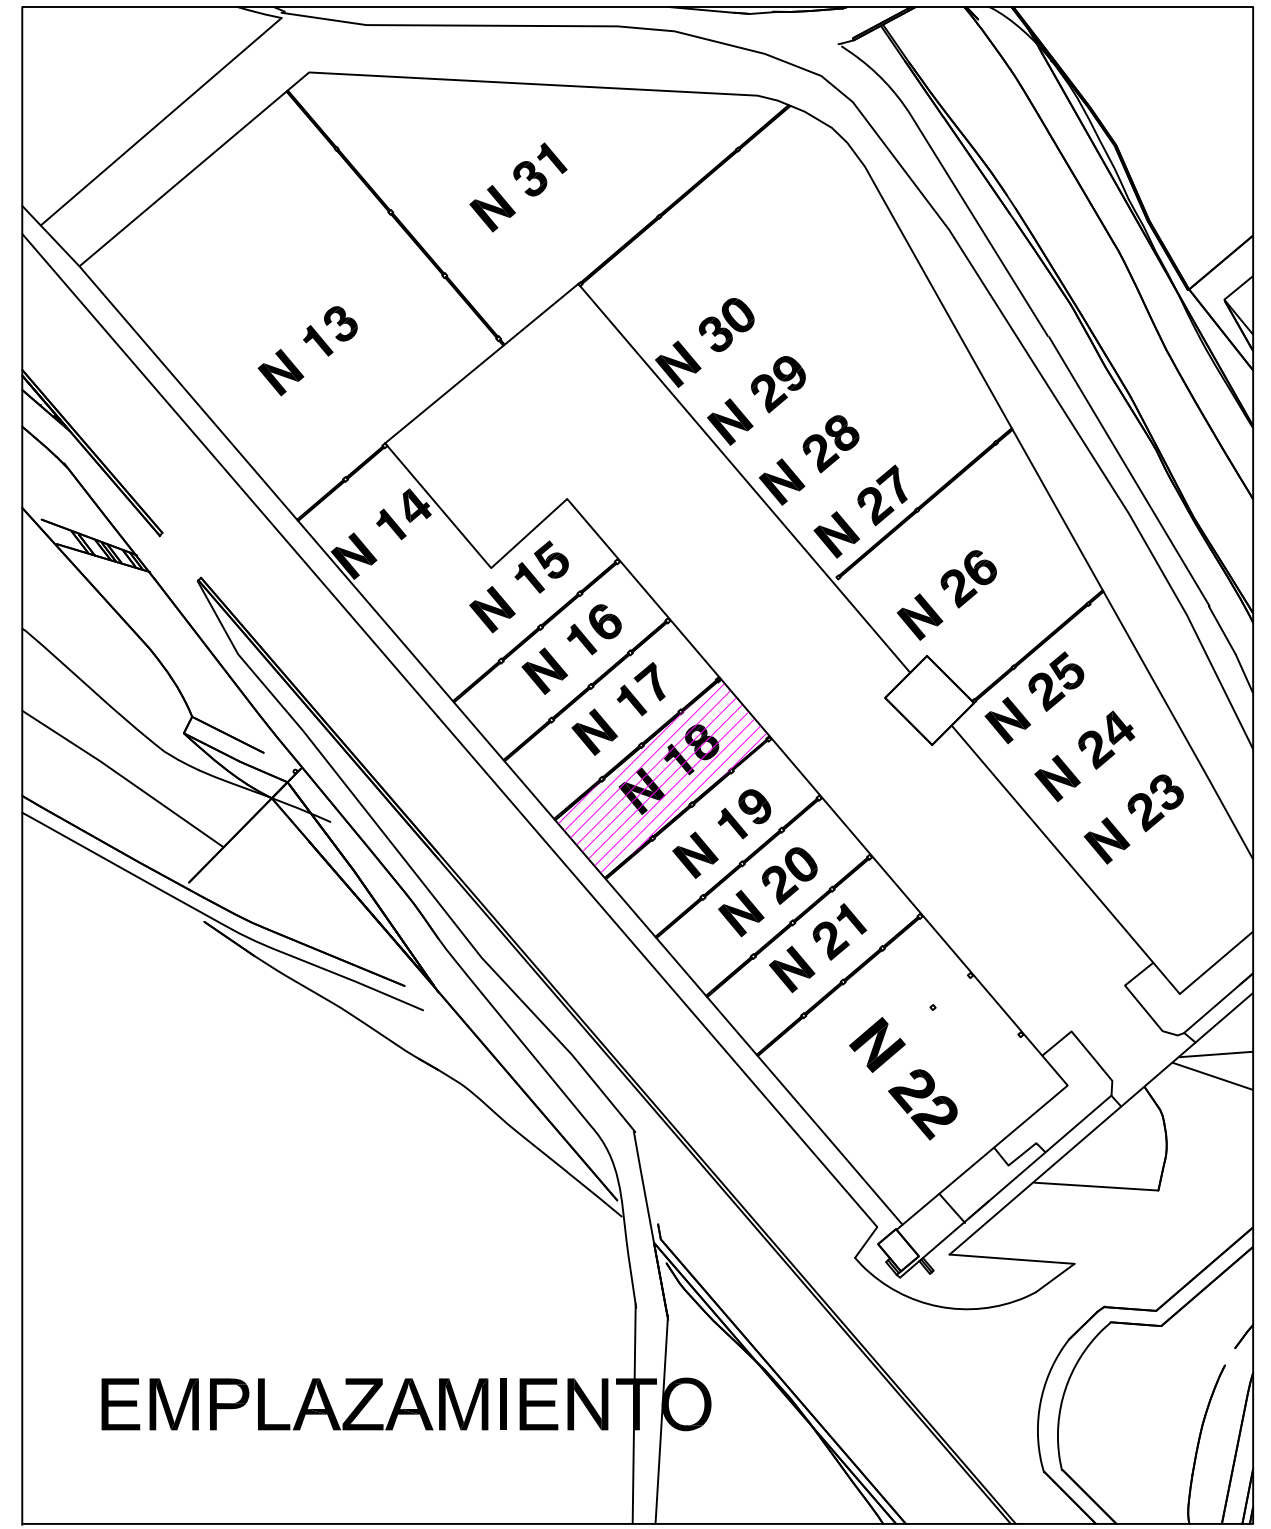

SITUACION

EMPLAZAMIENTO

ARRASATEKO UDALA
AYUNTAMIENTO DE MONDRAGÓN

Obra, Zerbitzu, Mantentze eta auzoak salla

PROIEKTUA **MARKULETE 18 PABILOIA**

DATA
2012ko AZAROA

KOKALEKUA **EKUTIO KALEA**

ESKALA
1:5000
1:1000

PLANOA
SITUACION

ZENBAKIA
01

ARTXIBOA
EGILEA