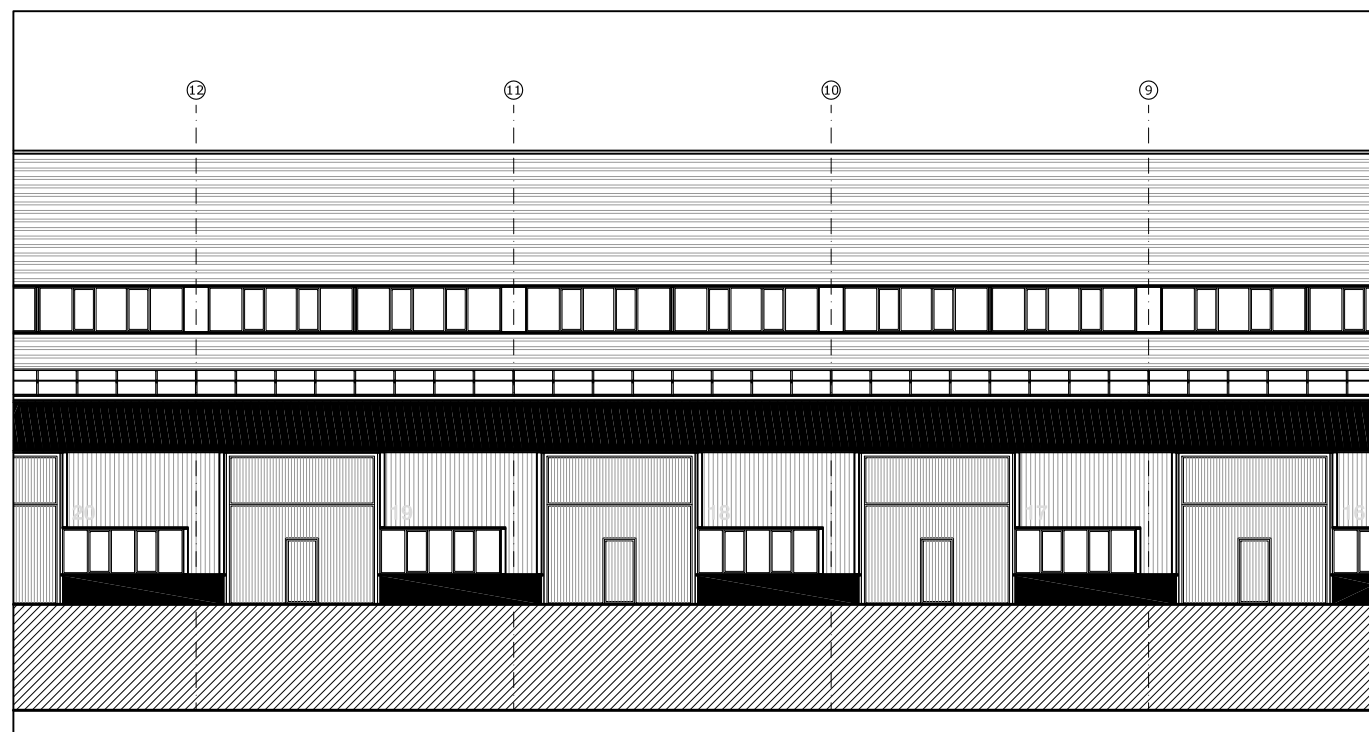

PLANTA BAJA

PLANTA CUBIERTA

ALZADO

Obra, Zerbitzu, Mantentze eta auzoak saila

PROIEKTUA	MARKULETE 18 PABILOIA	DATA	2012ko AZAROA
KOKALEKUA	EKUTIO KALEA	ESKALA	1:250
PLANOA	PLANTAS Y ALZADO PABELLON 18	ZENBAKIA	02
ARTXIBOA			
EGILEA			