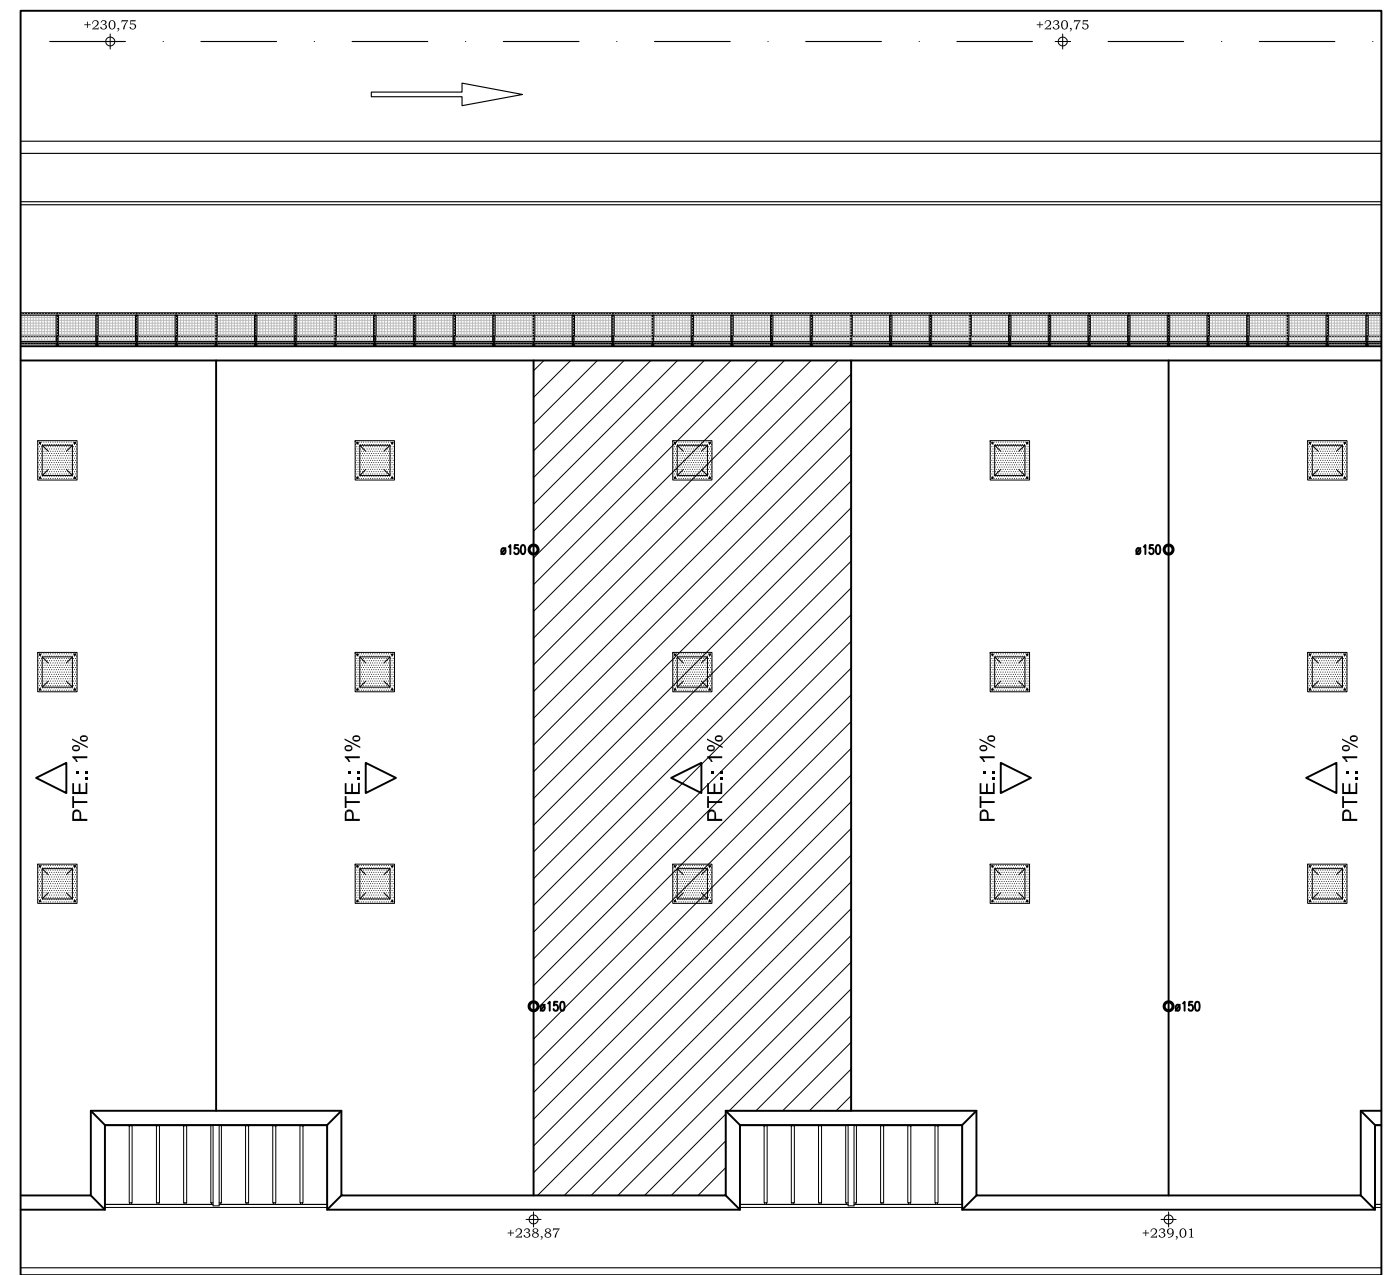

PLANTA BAJA

PLANTA CUBIERTA

ALZADO

Obra, Zerbitzu, Mantentze eta auzoak saila

PROIEKTUA	MARKULETE 18 PABILOIA	DATA	2012ko AZAROA
KOKALEKUA	EKUTIO KALEA	ESKALA	1:250
PLANOA	PLANTAS Y ALZADO PABELLON 18	ZENBAKIA	02
ARTXIBOA			
EGILEA			