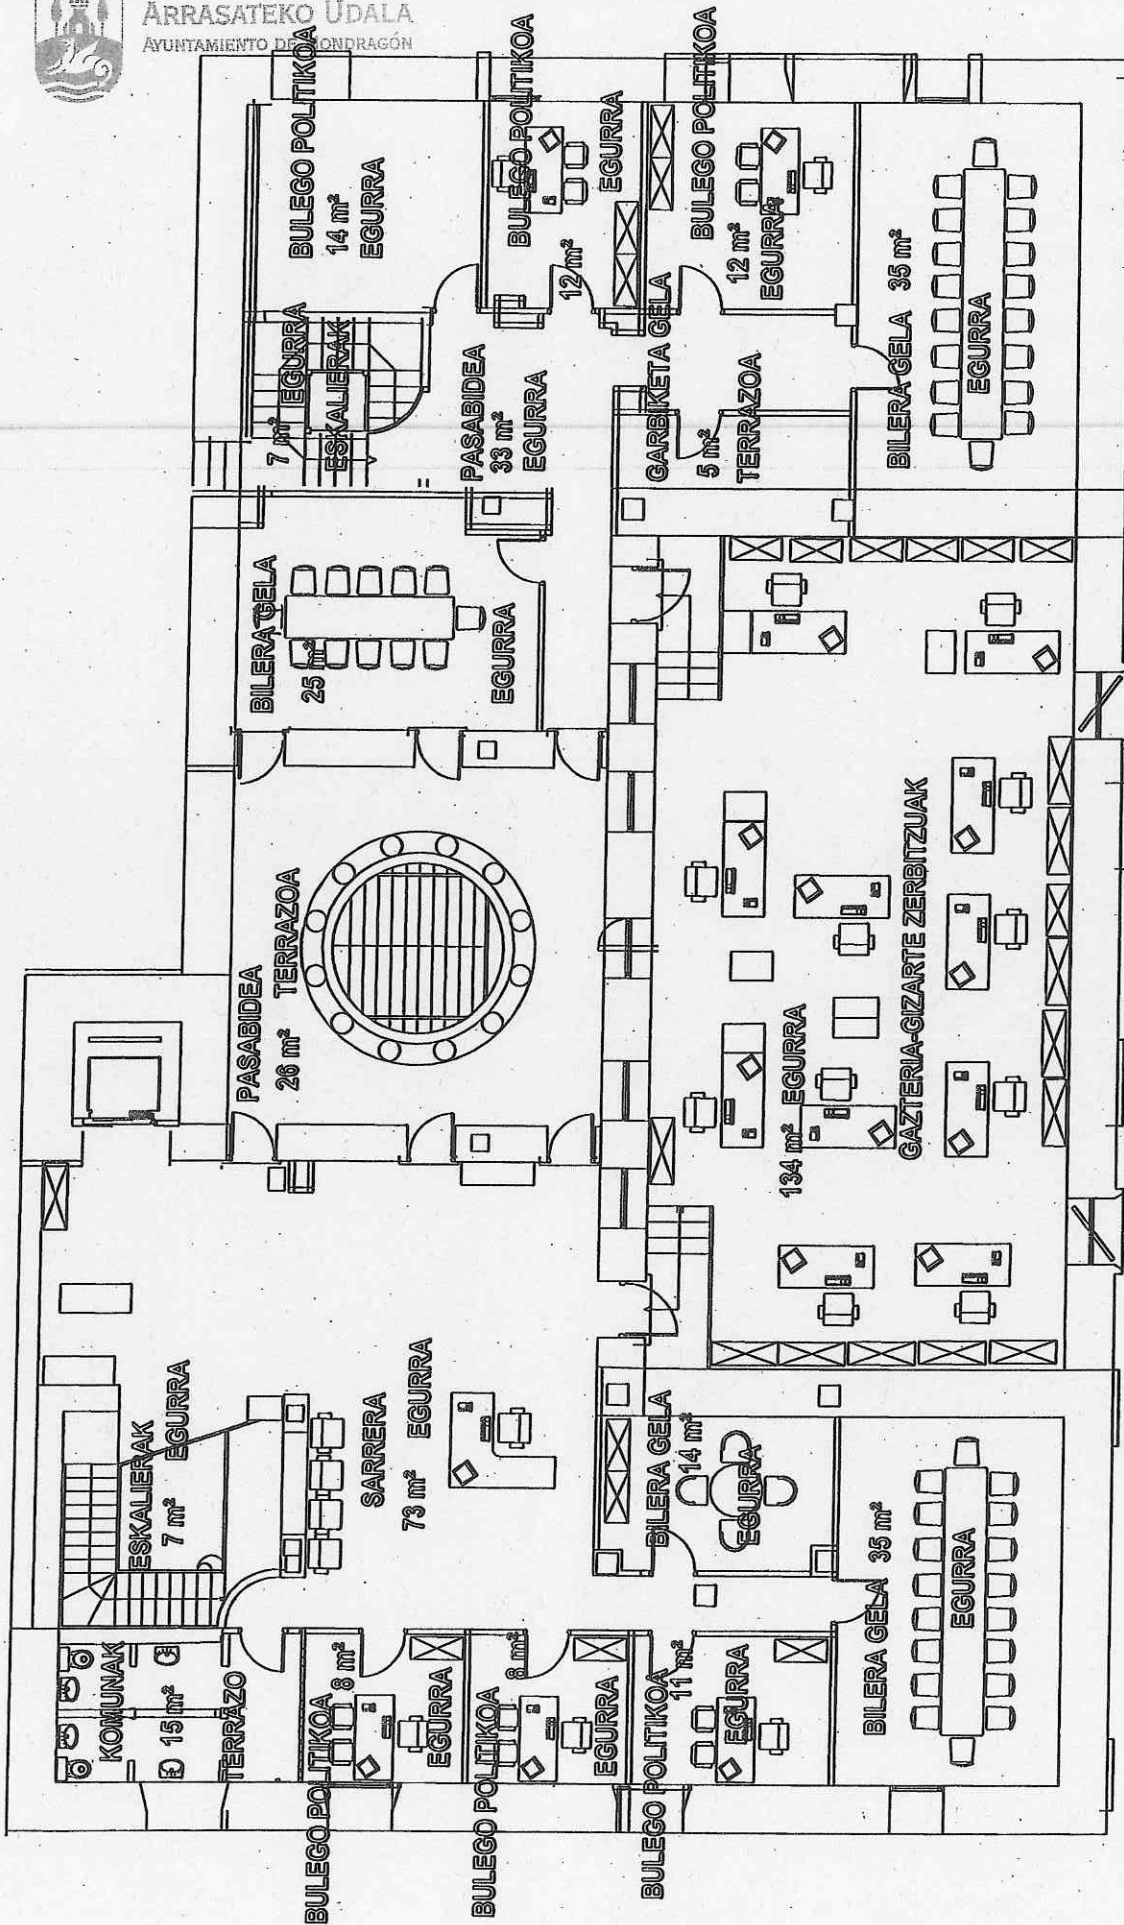

ALDAIKO KOMUNA

ARRASATEKO UDALA
AYUNTAMIENTO DE MONDRAGÓN

KOMUNAK
3,5 m²
TERRAZO

CASETA AREA ENTRETENIMIENTO DE VEHICULOS

3º PISO

UDALETXEA

ARRASATEKO UDALA
AYUNTAMIENTO DE MONDRAGÓN

ENTREPLANTA 2º