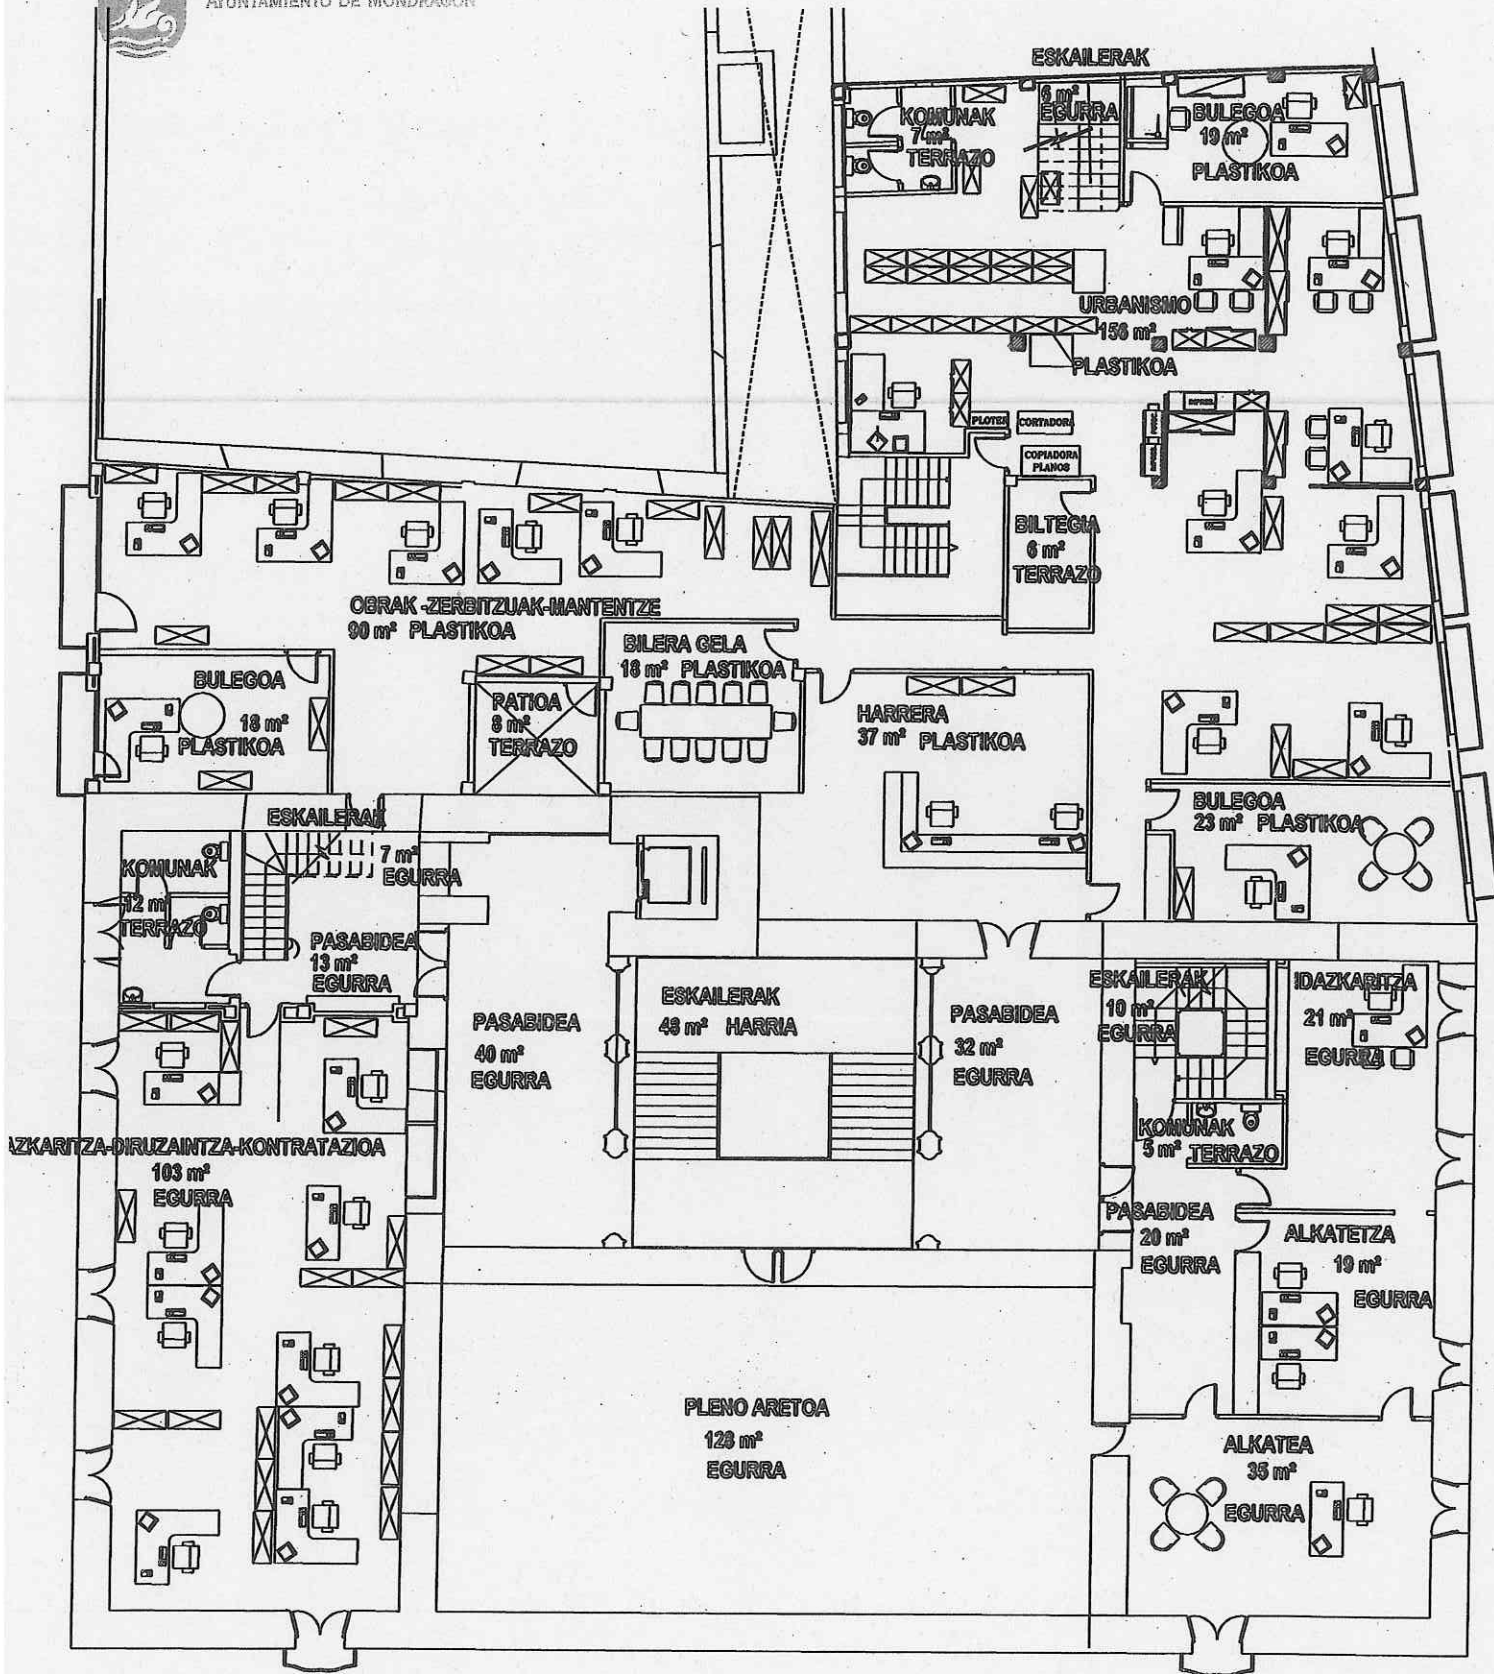

1º PISO

UDALETXEA