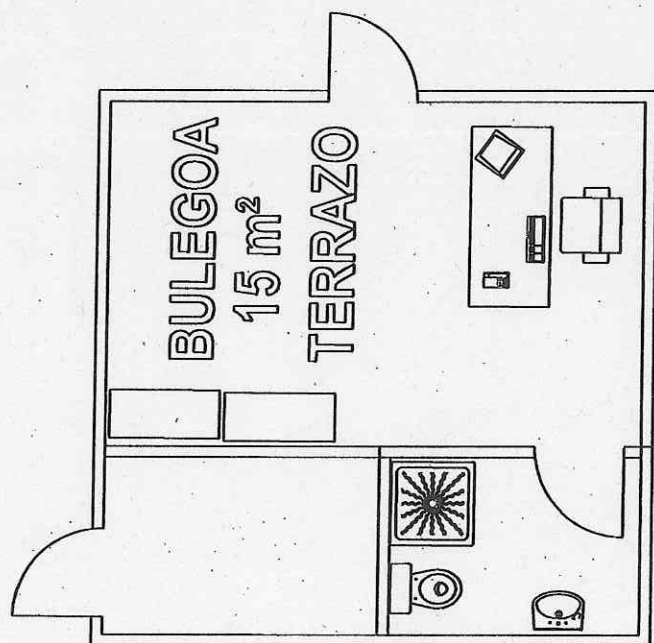

ARRASATEKO UDALA
AYUNTAMIENTO DE MONDRAGÓN

KOMUNAK
3,5 m²
TERRAZO

CASETA AREA ENTRETENIMIENTO DE VEHICULOS