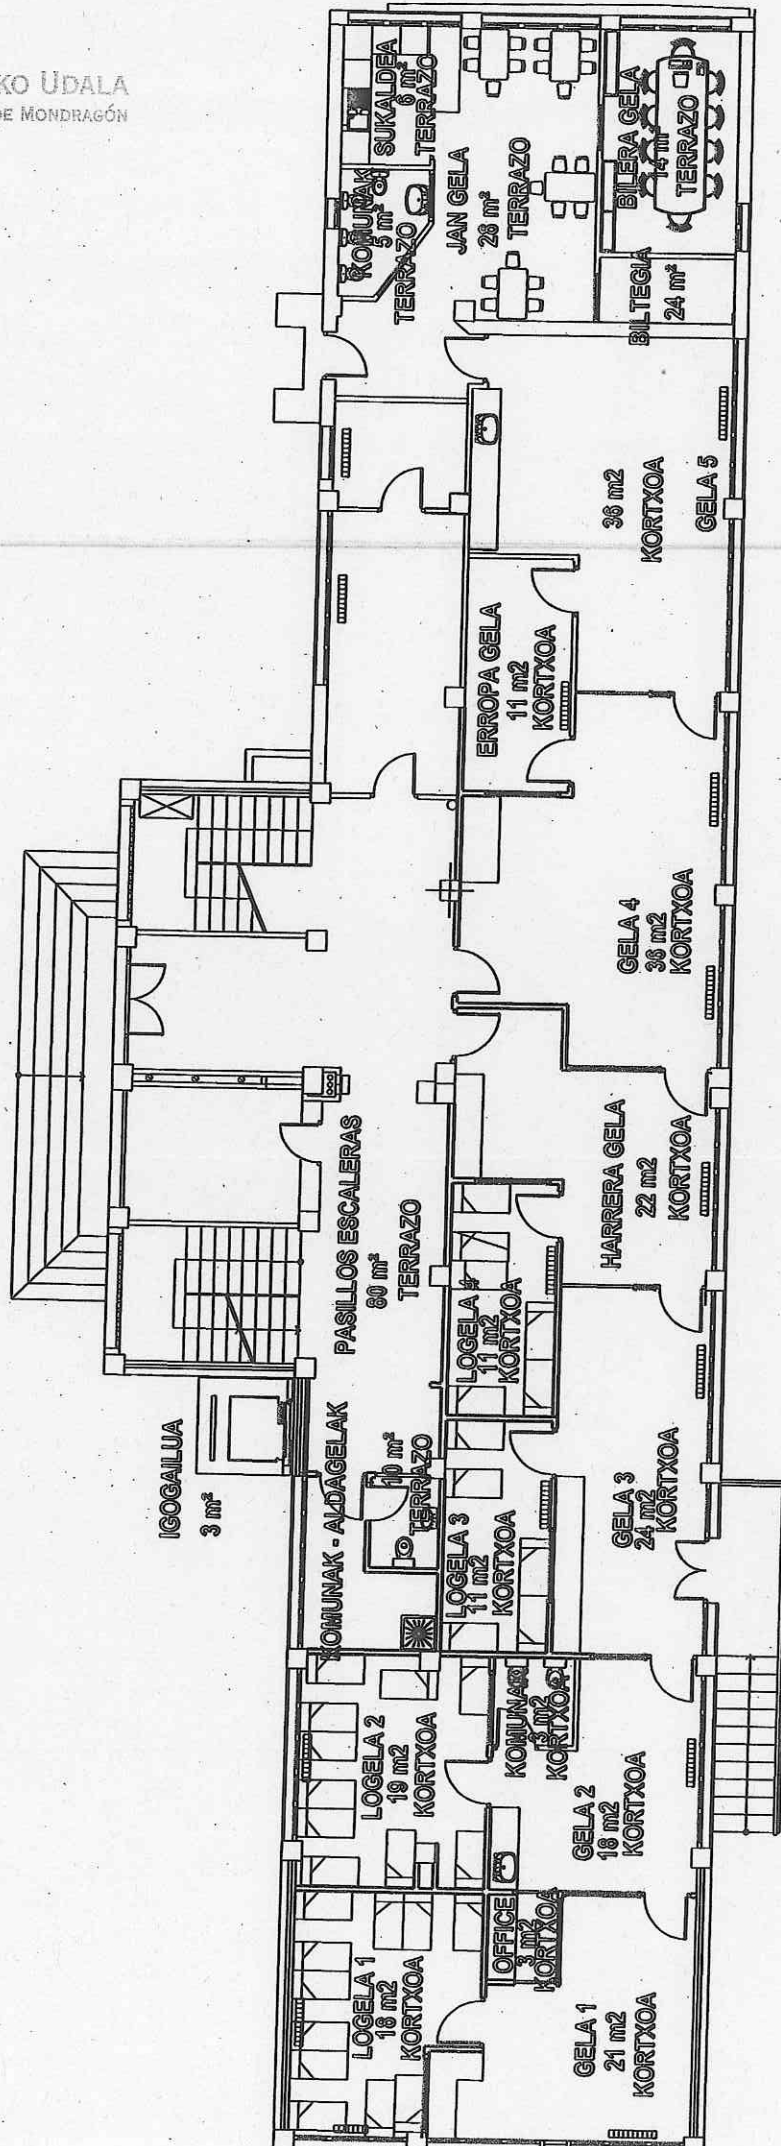

BEDOÑABE HAURESKOLA