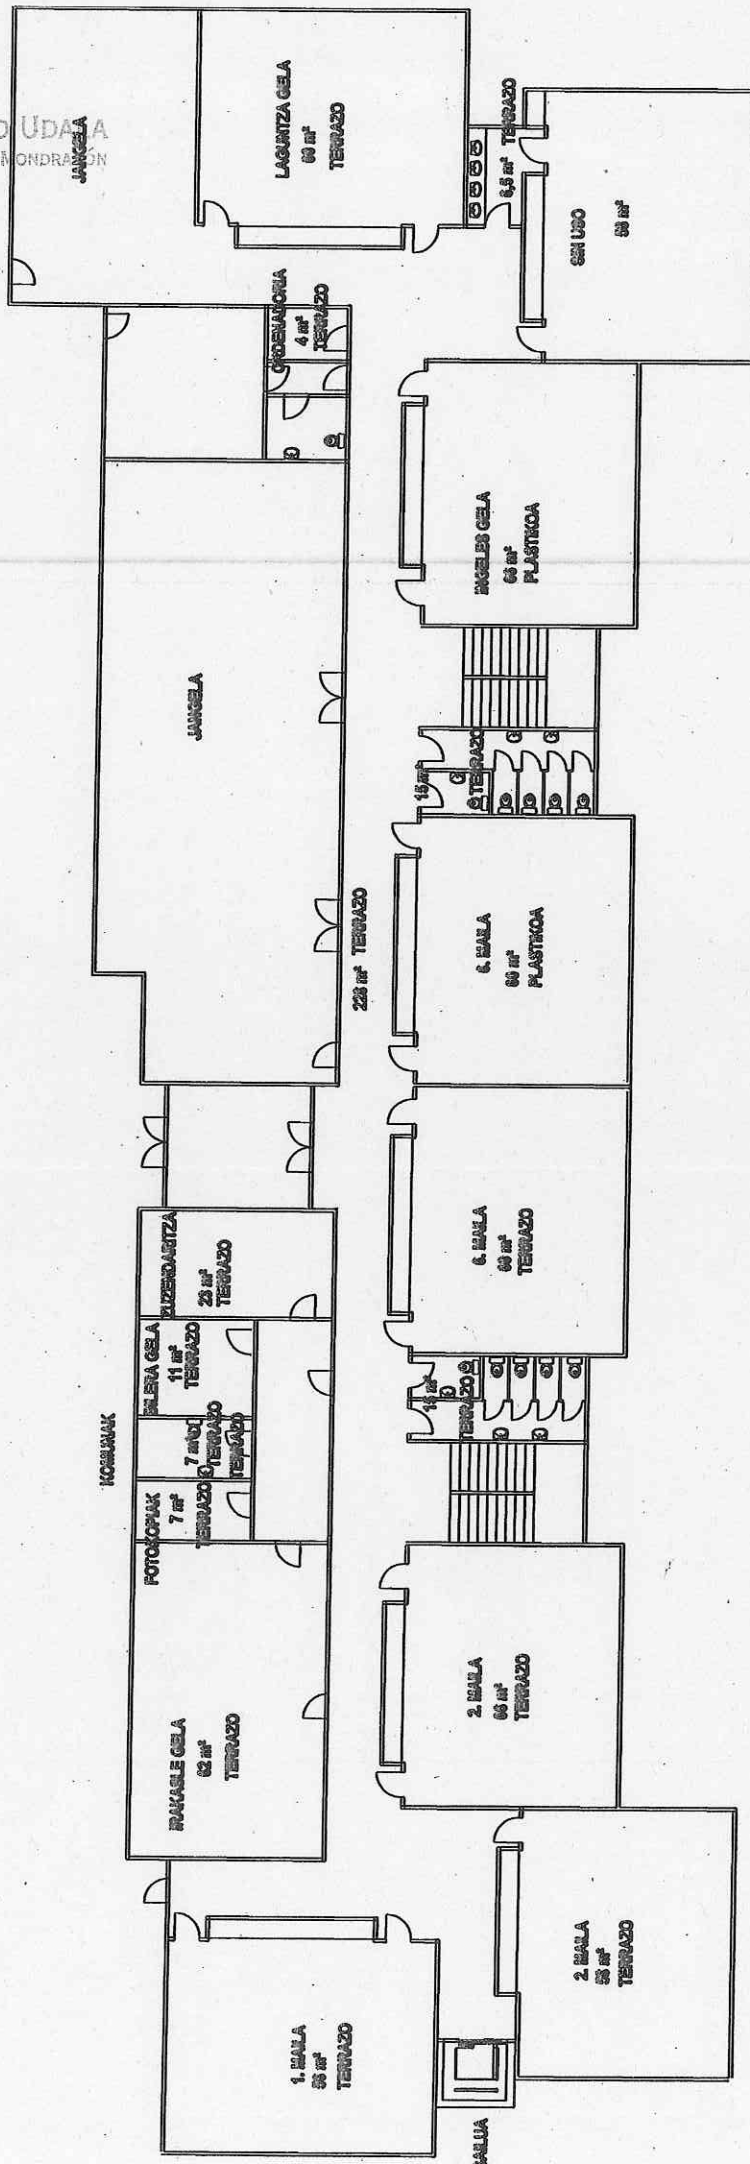

ARRASATEKO UDALA
AYUNTAMIENTO DE MONDRAGÓN

ERGUIN ESKOLA 1ª PLANTA