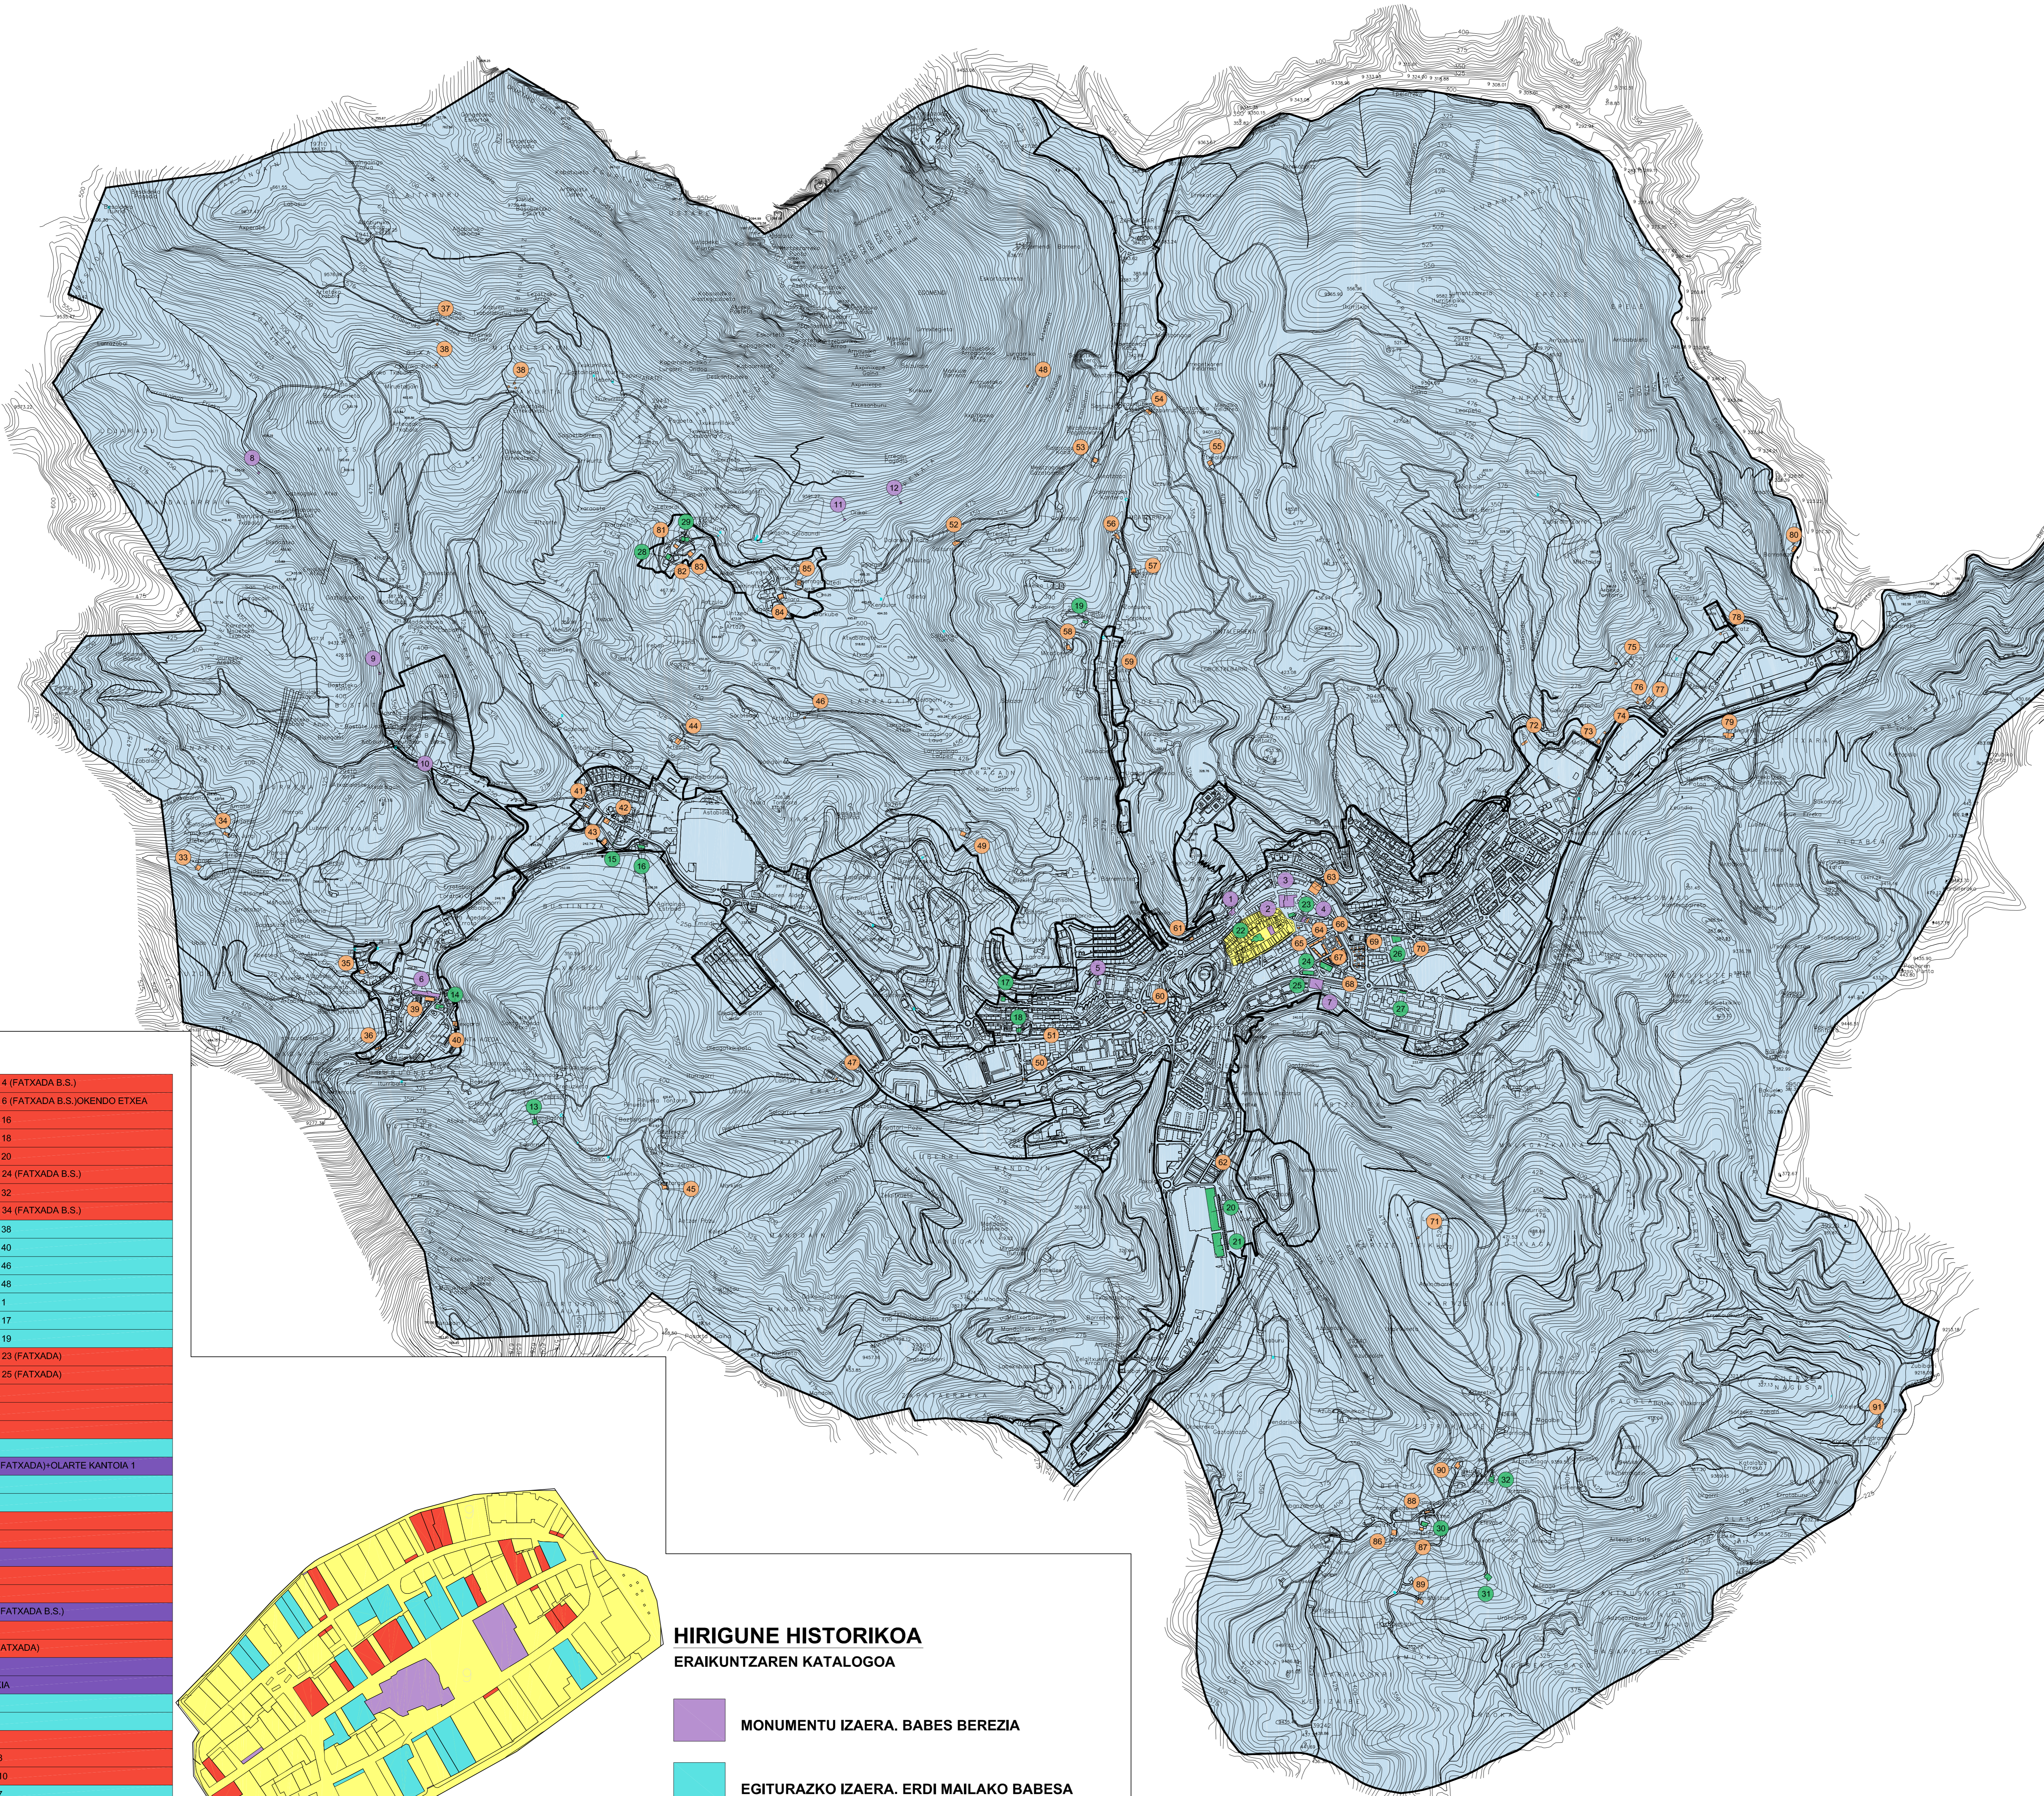

- 0 ALDE ZAHARRA
- 1 MONTEIRON JAUREGIA
- 2 UDALETXEA
- 3 SAN FRANTZISKO ELIZA ETA KULTURATE
- 4 OKENDO ETXEA
- 5 GOROSTIZA BASERRIA
- 6 SANTA AGEDAKO OSPITAL ZAHARRA
- 7 ERLUJAREN ERAIKINA
- 8 ARLABAN HAITZULOIA
- 9 OTARRETA II HAITZULOIA
- 10 ATXABAL HAITZULOIA
- 11 TXARA I HAITZULOIA
- 12 DOLARA HAITZULOIA
- 13 MENDIGUREN BASERRIA
- 14 SANTA AGEDA ELIZA
- 15 AKISO ZUBIA
- 16 SAN MIGUEL ELIZA
- 17 GOMESTIO BASERRIA
- 18 URIBARRIKO ESPERANZA ELIZA
- 19 SAN BALERIO BASELIZA
- 20 FAGOR ARRASATEREN ERAIKIN NAGUSIA
- 21 AURKI ERAIKINA (FAGOR AUTOMATION)
- 22 SAN JUAN BATAIATZALEA PARROKIA
- 23 SALINAS JAUREGIA (ADAN ETA YARZAREN ETXEA)
- 24 ZALDIBAR PILOTEKUIA
- 25 UNION CERRAJERAKO BULEGOAK
- 26 ELMAKO BULEGOAK
- 27 FERROCARRIL VASCONAVARROKO GELTOKIA
- 28 PALAZIO BASERRIA
- 29 SAN ESTEBAN ELIZA
- 30 SANTA EULALIA ELIZA
- 31 ZABALE BASERRIA
- 32 BIDASORO BASERRIA
- 33 ETXEBARRI BASERRIA
- 34 SANJURGI BASERRIA
- 35 ARRIAGA BASERRIA
- 36 ALUZOKO ERROTA ETXEA
- 37 UDALAKO ELURTEGIA
- 38 OBIAGAKO KAROBIA
- 39 SAGRADO CORAZON ELIZA
- 40 ELENGARAI BASERRIA
- 41 ISTEGI BASERRIA
- 42 ORTUZAR BASERRIA
- 43 AKISO BASERRIA
- 44 ARTEAGA BASERRIA
- 45 BASTERGAINAZPKOIA BASERRIA
- 46 ARTETA KAROBIA
- 47 OLEAGAKO KAROBIA
- 48 LURGORRIKO KAROBIA
- 49 ARRIARAN BASERRIA
- 50 URIBEKO ZUBIA
- 51 URIBARRIKO SANTUTXO OTOIZTEGIA
- 52 SALTURRI BASERRIA
- 53 MEATZAGA BASERRIA
- 54 ALTZARRUTI BASERRIA
- 55 ETXALDEBARRI BASERRIA
- 56 UBEO BASERRIKO ERROTA
- 57 ASKASIBAR BASERRIA
- 58 MIRAFLORES BASERRIA
- 59 MEATZERREKAKO LA SOLEDAD OTOIZTEGIA
- 60 ARIMA ZUBIKO ZUBIA
- 61 ZARUGALDE 30EKO ETXEA
- 62 INTXAUSTIKO AINTZINAKO GARBITOKIA
- 63 UARKAPE PILOTEKUIA
- 64 MAALA 17KO ETXEA
- 65 GARIBAI ETXEA
- 66 SAN JUAN ETXE-AULTZOA
- 67 ZALDIBARKO FRONTOIAREN EKZERREKO HORMAREN ATZEALDEAN DAGOEN ITURRIAREN ELEMENTU APAINGARRIA
- 68 ZALDIBAR DORRETXEA - ALE BASERRIA
- 69 ETXE-TXIKIAK
- 70 ELMAKO ZUBIA
- 71 KURTZE TXIKIKO ELURTEGIA
- 72 ANTONAKO MEATZ GARBITOKIA
- 73 MOJATEGI BASERRIA
- 74 MOJATEGIKO KAROBIA
- 75 ARBEKO KAROBIA
- 76 ALTZIBARKO KAROBIA
- 77 ALTZIBAR BASERRIA
- 78 GARRATZEKO KAROBIA
- 79 ARANGUREN BASERRIA
- 80 (BARRENAZAR) BASERRIKO ERROTA
- 81 GARAIKOAUNDIA BASERRIA
- 82 UDALA AUZOKO LABADEROA
- 83 ESKOLA ETXEA ETA PILOTEKUIA
- 84 DOLARA BASERRIA
- 85 LEORRAGA BASERRIA
- 86 URIBARRIN BASERRIA
- 87 SANKRISTIAUKO ETXEA
- 88 BEDOÑA AUZOKO PILOTEKUIA
- 89 MENDIBITZU BASERRIA
- 90 OTAMENDI BASERRIA
- 91 ANDRA MARI ZURRI BASELIZA

- 1 FERRERIAS KALEA 4 (FATXADA B.S.)
- 2 FERRERIAS KALEA 6 (FATXADA B.S.) JOKENDO ETXEA
- 3 FERRERIAS KALEA 16
- 4 FERRERIAS KALEA 18
- 5 FERRERIAS KALEA 20
- 6 FERRERIAS KALEA 24 (FATXADA B.S.)
- 7 FERRERIAS KALEA 32
- 8 FERRERIAS KALEA 34 (FATXADA B.S.)
- 9 FERRERIAS KALEA 38
- 10 FERRERIAS KALEA 40
- 11 FERRERIAS KALEA 46
- 12 FERRERIAS KALEA 48
- 13 FERRERIAS KALEA 1
- 14 FERRERIAS KALEA 17
- 15 FERRERIAS KALEA 19
- 16 FERRERIAS KALEA 23 (FATXADA)
- 17 FERRERIAS KALEA 25 (FATXADA)
- 18 ERDIKO KALEA 4
- 19 ERDIKO KALEA 10
- 20 ERDIKO KALEA 15
- 21 ERDIKO KALEA 18
- 22 ERDIKO KALEA 22 (FATXADA)-OLARTE KANTOIA 1
- 23 ERDIKO KALEA 22
- 24 ERDIKO KALEA 26
- 25 ERDIKO KALEA 28
- 26 ERDIKO KALEA 32
- 27 ERDIKO KALEA 34
- 28 ERDIKO KALEA 36
- 29 ERDIKO KALEA 42
- 30 ERDIKO KALEA 54 (FATXADA B.S.)
- 31 ERDIKO KALEA 58
- 32 ERDIKO KALEA 9 (FATXADA)
- 33 UDALETXEA
- 34 SAN JUAN PARROKIA
- 35 ERDIKO KALEA 19
- 36 ERDIKO KALEA 23
- 37 GAZTELUJONDO 1
- 38 ITURRIOTZ KALEA 8
- 39 ITURRIOTZ KALEA 10
- 40 ITURRIOTZ KALEA 7
- 41 ITURRIOTZ KALEA 9
- 42 ITURRIOTZ KALEA 17
- 43 ITURRIOTZ KALEA 23
- 44 ITURRIOTZ KALEA 25
- 45 ITURRIOTZ KALEA 27 (FATXADA)
- 46 ITURRIOTZ KALEA 29
- 47 ITURRIOTZ KALEA 33 (FATXADA)
- 48 ITURRIOTZ KALEA 35 (SOTOA)
- 49 ITURRIOTZ KALEA 43
- 50 HIRIBILDUAREN SARRERAKO ARKUIAK