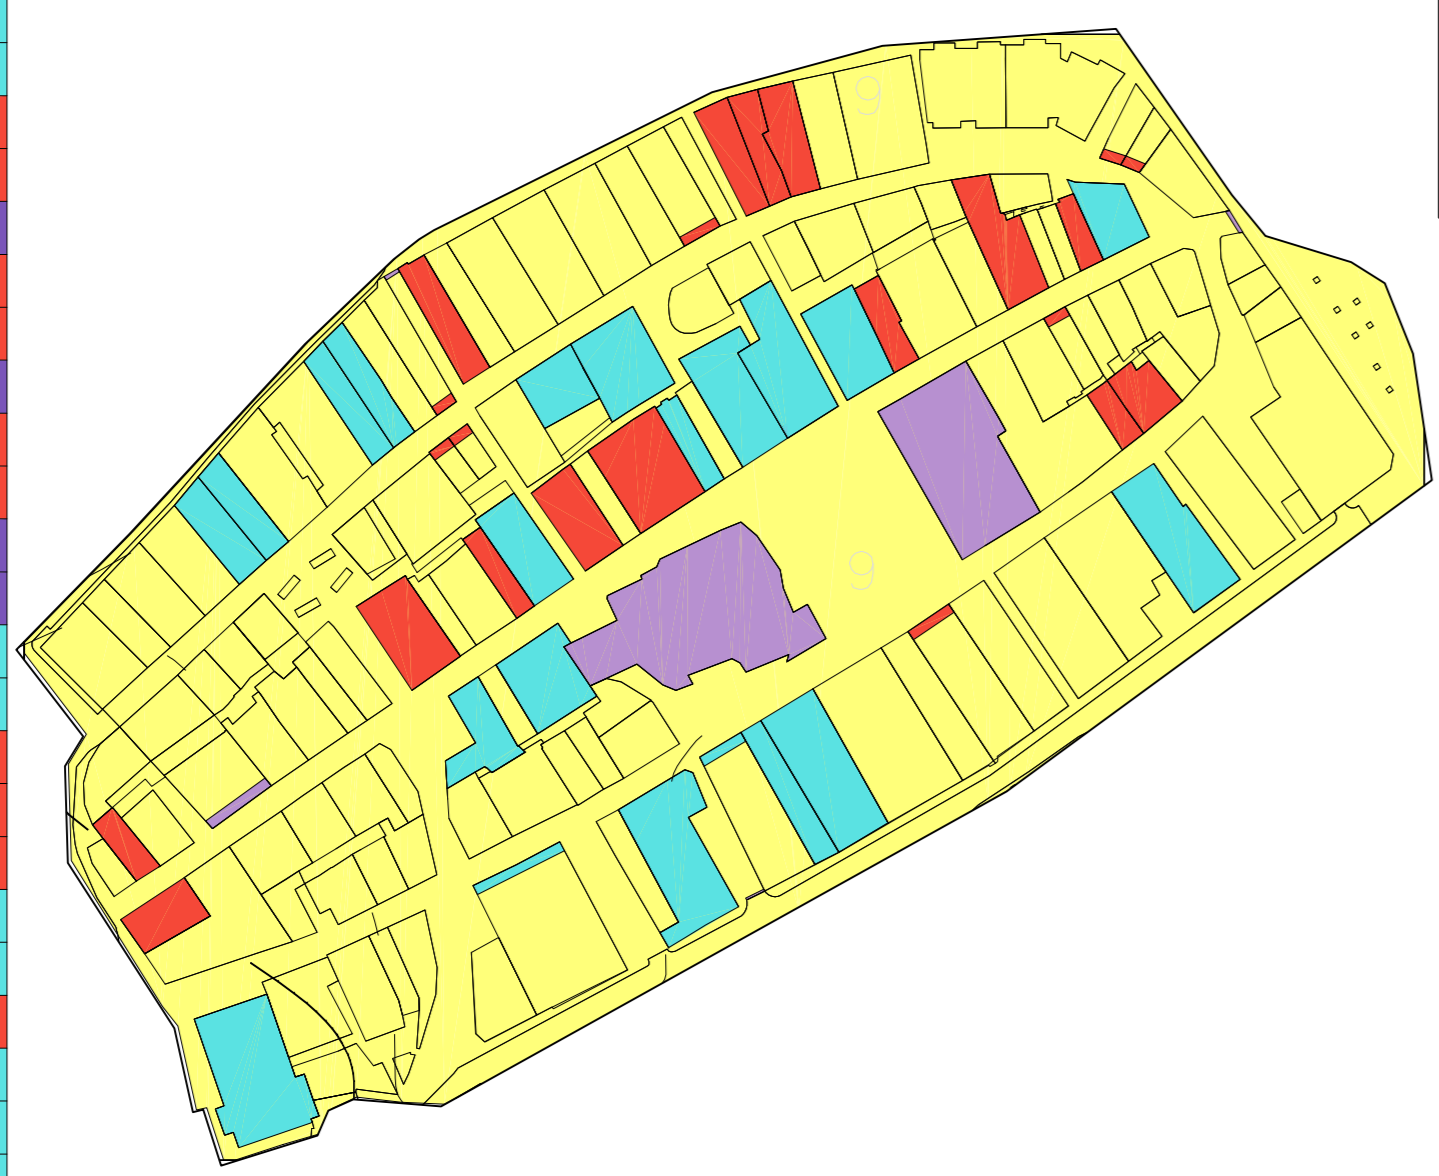

1. **HIRIGUNE HISTORIKOIA ERAIKUNTZAREN KATALOGOA**
2. MONUMENTU IZAERA. BABES BEREZIA
   - EGITURAZKO IZAERA. ERDI MAILAKO BABESA
   - OINARRIZKO IZAERA. OINARRIZKO BABESA
   - MONUMENTU IZAERA ERDI SOTOAN