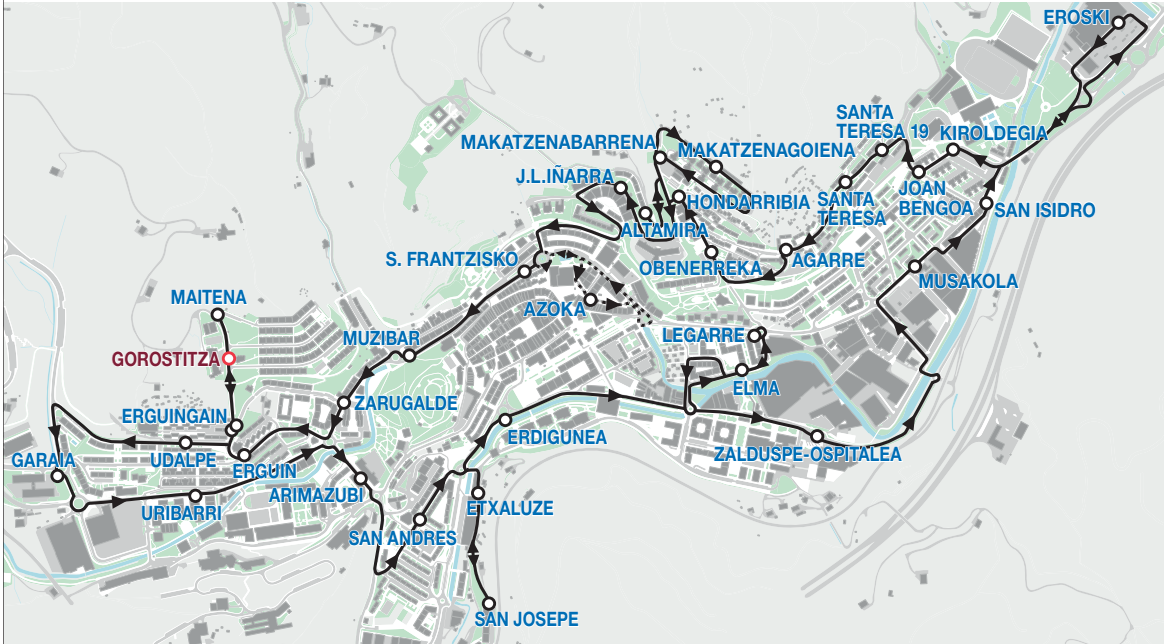

LINEA 2

IBILBIDEA / RECORRIDO LANEGUNETAN / LABORABLES

ZAPATUETAN ETA ABUZTUAN / SÁBADOS Y AGOSTO

GOROSTITZA	9:00	10:00	11:00	12:00	13:00	14:00	15:00	16:00	17:00	18:00	19:00	20:00	21:00
MAITENA	9:00	10:00	11:00	12:00	13:00	14:00	15:00	16:00	17:00	18:00	19:00	20:00	21:00
ERGUINGAIN	9:00	10:00	11:00	12:00	13:00	14:00	15:00	16:00	17:00	18:00	19:00	20:00	21:00
UDALPE	9:00	10:00	11:00	12:00	13:00	14:00	15:00	16:00	17:00	18:00	19:00	20:00	21:00
GARAIA	9:00	10:00	11:00	12:00	13:00	14:00	15:00	16:00	17:00	18:00	19:00	20:00	21:00
URIBARRI	9:05	10:05	11:05	12:05	13:05	14:05	15:05	16:05	17:05	18:05	19:05	20:05	21:05
ARIMAZUBI	9:05	10:05	11:05	12:05	13:05	14:05	15:05	16:05	17:05	18:05	19:05	20:05	21:05
SAN ANDRES	9:10	10:10	11:10	12:10	13:10	14:10	15:10	16:10	17:10	18:10	19:10	20:10	21:10
ETXALUZE	9:10	10:10	11:10	12:10	13:10	14:10	15:10	16:10	17:10	18:10	19:10	20:10	21:10
SAN JOSEPE	9:10	10:10	11:10	12:10	13:10	14:10	15:10	16:10	17:10	18:10	19:10	20:10	21:10
ERDIGUNEA	9:10	10:10	11:10	12:10	13:10	14:10	15:10	16:10	17:10	18:10	19:10	20:10	21:10
LEGARRE	9:15	10:15	11:15	12:15	13:15	14:15	15:15	16:15	17:15	18:15	19:15	20:15	21:15
ELMA	9:15	10:15	11:15	12:15	13:15	14:15	15:15	16:15	17:15	18:15	19:15	20:15	21:15
OSPITALA	9:15	10:15	11:15	12:15	13:15	14:15	15:15	16:15	17:15	18:15	19:15	20:15	21:15
MUSAKOLA	9:20	10:20	11:20	12:20	13:20	14:20	15:20	16:20	17:20	18:20	19:20	20:20	21:20
SAN ISIDRO	9:20	10:20	11:20	12:20	13:20	14:20	15:20	16:20	17:20	18:20	19:20	20:20	21:20
EROSKI	9:35	10:35	11