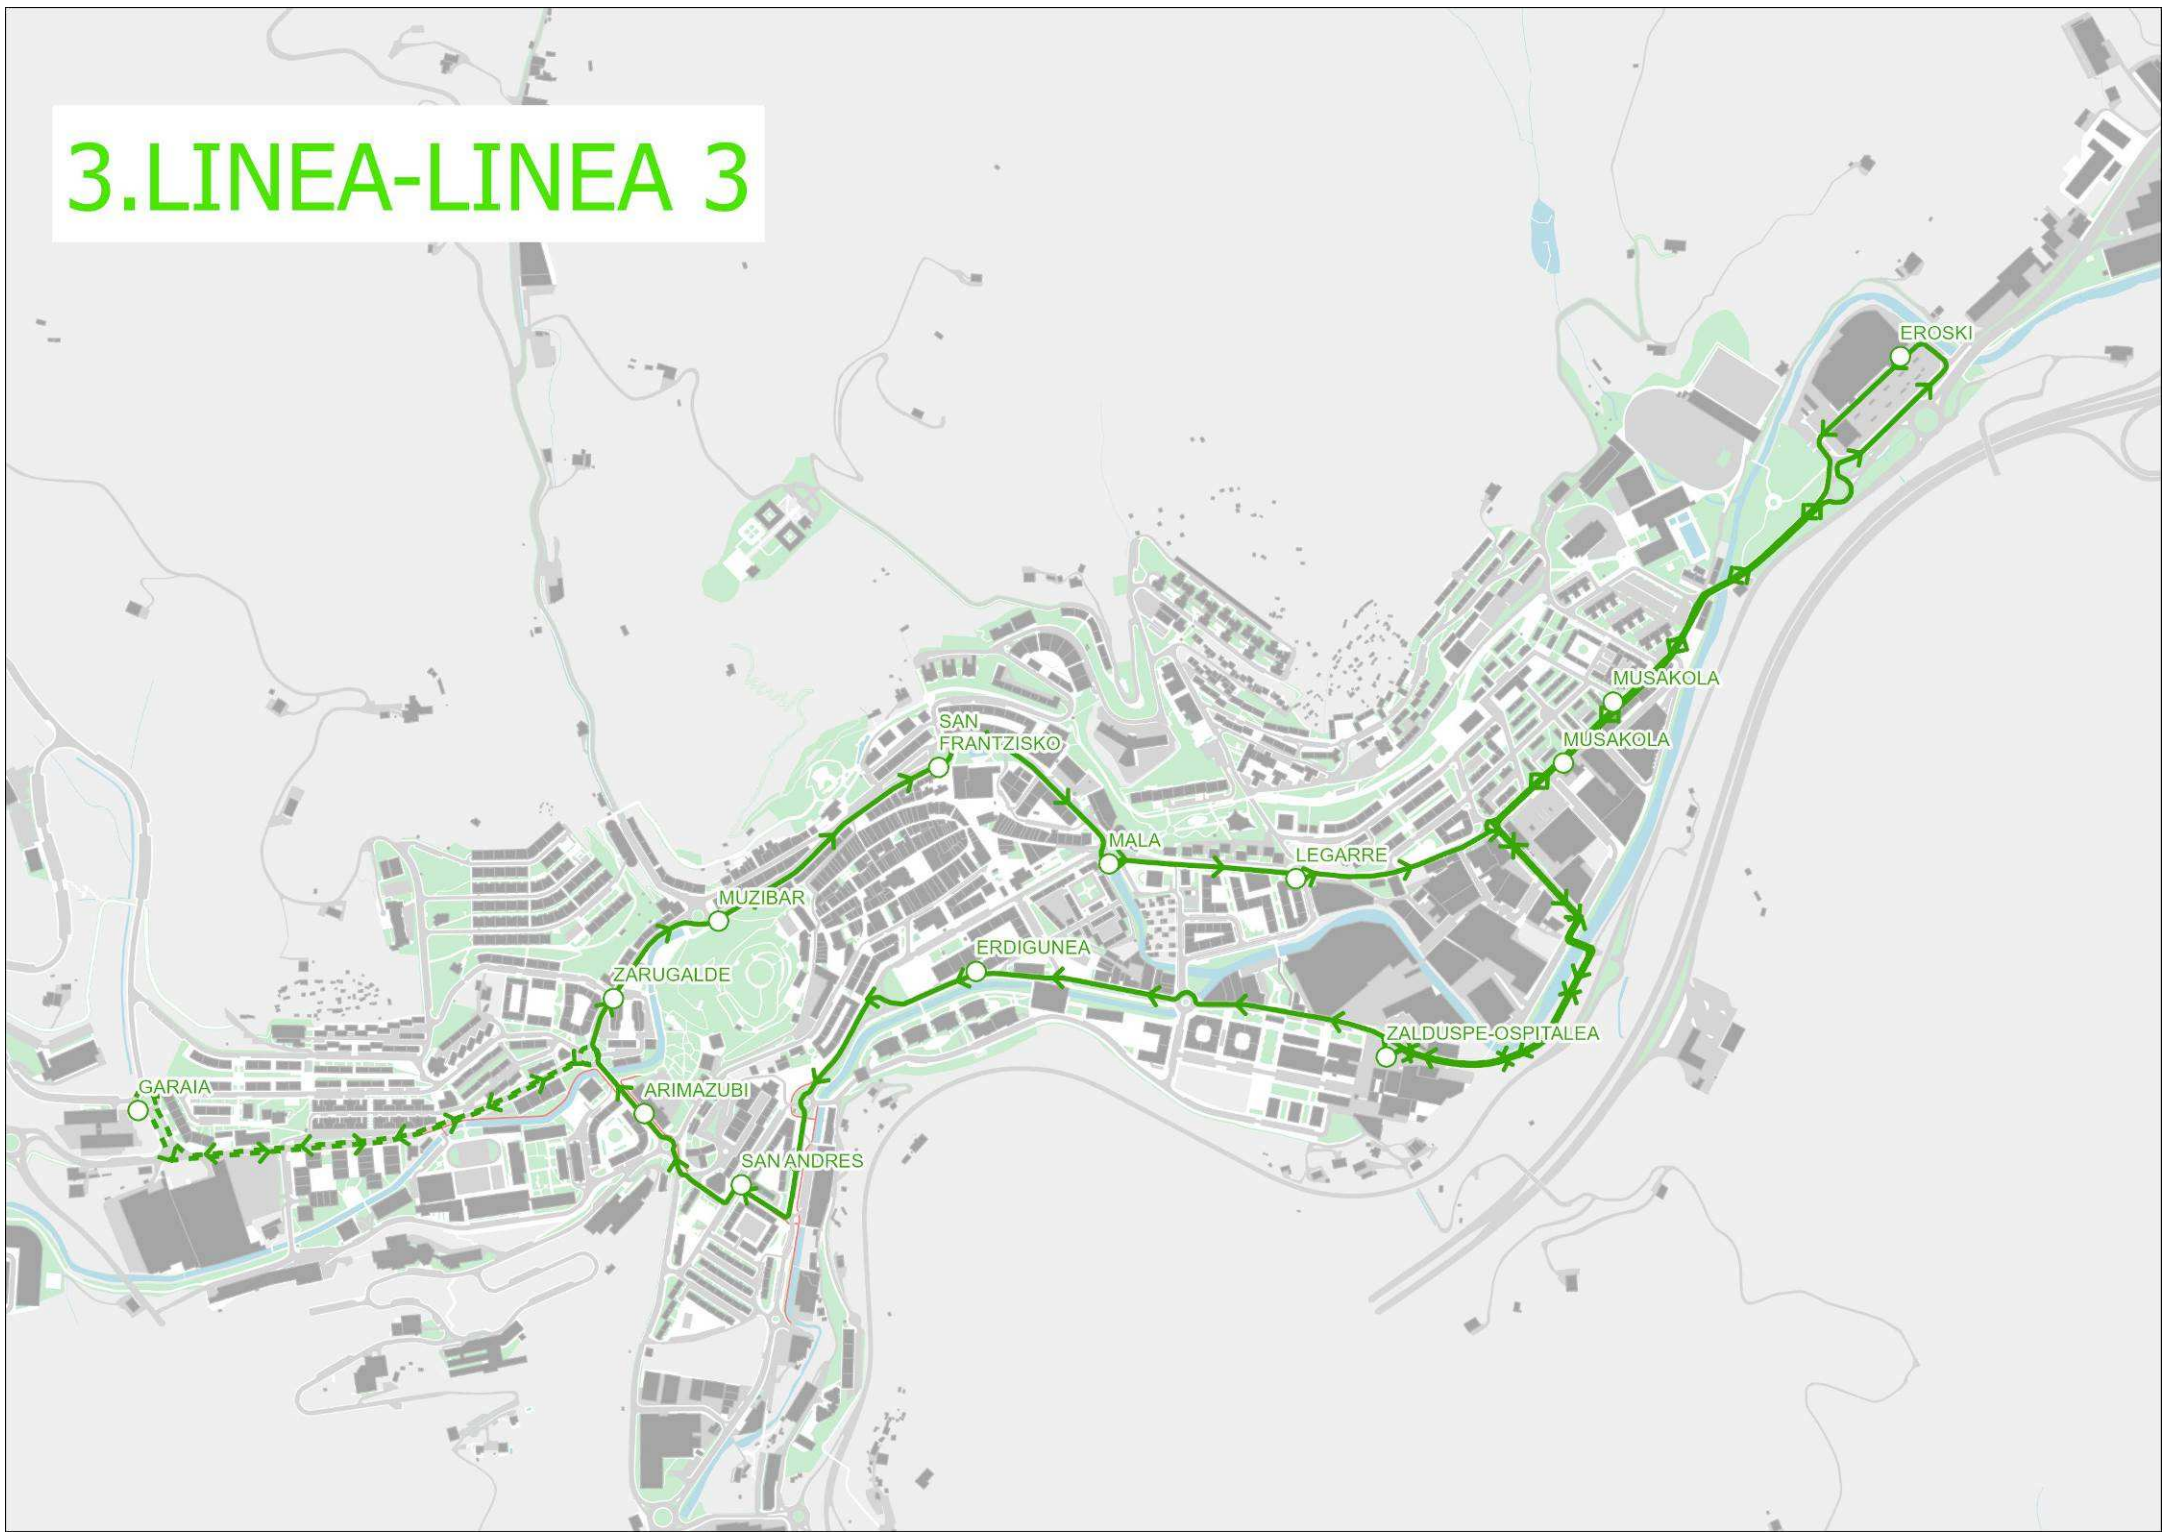

3.LINEA-LINEA 3

3. LINEA / LANEGUNETAN – LINEA 3 LABORABLES

EROSKI	7:35	8:20	8:50	9:20	9:50	10:20	10:50	11:20	11:50	12:20	12:50	13:20	13:50	14:20	14:50	15:20	15:50	16:20	16:50	17:20	17:50	18:20	18:50	19:20	19:50	20:20	20:50
MUSAKOLA	7:35	8:20	8:50	9:20	9:50	10:20	10:50	11:20	11:50	12:20	12:50	13:20	13:50	14:20	14:50	15:20	15:50	16:20	16:50	17:20	17:50	18:20	18:50	19:20	19:50	20:20	20:50
OSPITALEA	7:35	8:20	8:50	9:20	9:50	10:20	10:50	11:20	11:50	12:20	12:50	13:20	13:50	14:20	14:50	15:20	15:50	16:20	16:50	17:20	17:50	18:20	18:50	19:20	19:50	20:20	20:50
ERDIGUNEA	7:40	8:25	8:55	9:25	9:55	10:25	10:55	11:25	11:55	12:25	12:55	13:25	13:55	14:25	14:55	15:25	15:55	16:25	16:55	17:25	17:55	18:25	18:55	19:25	19:55	20:25	20:55
SAN ANDRES	7:40	8:25	8:55	9:25	9:55	10:25	10:55	11:25	11:55	12:25	12:55	13:25	13:55	14:25	14:55	15:25	15:55	16:25	16:55	17:25	17:55	18:25	18:55	19:25	19:55	20:25	20:55
ARIMAZUBI	7:40	8:25	8:55	9:25	9:55	10:25	10:55	11:25	11:55	12:25	12:55	13:25	13:55	14:25	14:55	15:25	15:55	16:25	16:55	17:25	17:55	18:25	18:55	19:25	19:55	20:25	20:55
GARAIA	7:45																										
ZARUGALDE	7:45	8:30	9:00	9:30	10:00	10:30	11:00	11:30	12:00	12:30	13:00	13:30	14:00	14:30	15:00	15:30	16:00	16:30	17:00	17:30	18:00	18:30	19:00	19:30	20:00	20:30	21:00
MUZIBAR	7:50	8:35	9:05	9:35	10:05	10:35	11:05	11:35	12:05	12:35	13:05	13:35	14:05	14:35	15:05	15:35	16:05	16:35	17:05	17:35	18:05	18:35	19:05	19:35	20:05	20:35	21:05
S FRANTZISKO	7:50	8:35	9:05	9:35	10:05	10:35	11:05	11:35	12:05	12:35	13:05	13:35	14:05	14:35	15:05	15:35	16:05	16:35	17:05	17:35	18:05	18:35	19:05	19:35	20:05	20:35	21:05
MAALA	7:55	8:40	9:10	9:40	10:10	10:40	11:10	11:40	12:10	12:40	13:10	13:40	14:10	14:40	15:10	15:40	16:10	16:40	17:10	17:40	18:10	18:40	19:10	19:40	20:10	20:40	21:10
LEGARRE	7:55	8:40	9:10	9:40	10:10	10:40	11:10	11:40	12:10	12:40	13:10	13:40	14:10	14:40	15:10	15:40	16:10	16:40	17:10	17:40	18:10	18:40	19:10	19:40	20:10	20:40	21:10
OSPITALEA	8:00	8:45	9:15	9:45	10:15	10:45	11:15	11:45	12:15	12:45	13:15	13:45	14:15	14:45	15:15	15:45	16:15	16:45	17:15	17:45	18:15	18:45	19:15	19:45	20:15	20:45	21:15
MUSAKOLA	8:00	8:45	9:15	9:45	10:15	10:45	11:15	11:45	12:15	12:45	13:15	13:45	14:15	14:45	15:15	15:45	16:15	16:45	17:15	17:45	18:15	18:45	19:15	19:45	20:15	20:45	21:15
EROSKI	8:00	8:45	9:15	9:45	10:15	10:45	11:15	11:45	12:15	12:45	13:15	13:45	14:15	14:45	15:15	15:45	16:15	16:45	17:15	17:45	18:15	18:45	19:15	19:45	20:15	20:45	21:15

3. LINEA ZAPATUETAN ETA ABUZTUAN / LINEA 3 SABADOS Y AGOSTO