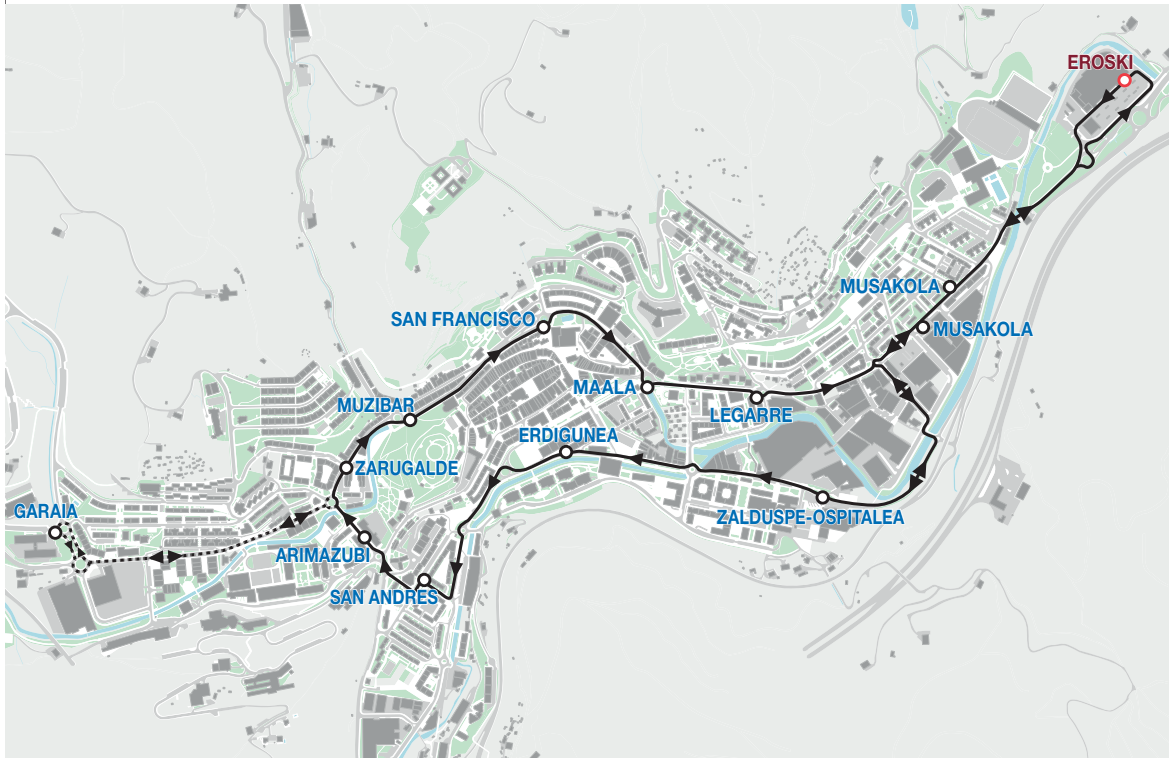

ZAPATUETAN ETA ABUZTUAN / SÁBADOS Y AGOSTO

GOROSTITZA	9:00	10:00	11:00	12:00	13:00	14:00	15:00	16:00	17:00	18:00	19:00	20:00	21:00
MAITENA	9:00	10:00	11:00	12:00	13:00	14:00	15:00	16:00	17:00	18:00	19:00	20:00	21:00
ERGUINGAIN	9:00	10:00	11:00	12:00	13:00	14:00	15:00	16:00	17:00	18:00	19:00	20:00	21:00
UDALPE	9:00	10:00	11:00	12:00	13:00	14:00	15:00	16:00	17:00	18:00	19:00	20:00	21:00
GARAIA	9:00	10:00	11:00	12:00	13:00	14:00	15:00	16:00	17:00	18:00	19:00	20:00	21:00
URIBARRI	9:05	10:05	11:05	12:05	13:05	14:05	15:05	16:05	17:05	18:05	19:05	20:05	21:05
ARIMAZUBI	9:05	10:05	11:05	12:05	13:05	14:05	15:05	16:05	17:05	18:05	19:05	20:05	21:05
SAN ANDRES	9:10	10:10	11:10	12:10	13:10	14:10	15:10	16:10	17:10	18:10	19:10	20:10	21:10
ETXALUZE	9:10	10:10	11:10	12:10	13:10	14:10	15:10	16:10	17:10	18:10	19:10	20:10	21:10
SAN JOSEPE	9:10	10:10	11:10	12:10	13:10	14:10	15:10	16:10	17:10	18:10	19:10	20:10	21:10
ERDIGUNEA	9:10	10:10	11:10	12:10	13:10	14:10	15:10	16:10	17:10	18:10	19:10	20:10	21:10
LEGARRE	9:15	10:15	11:15	12:15	13:15	14:15	15:15	16:15	17:15	18:15	19:15	20:15	21:15
ELMA	9:15	10:15	11:15	12:15	13:15	14:15	15:15	16:15	17:15	18:15	19:15	20:15	21:15
OSPITALA	9:15	10:15	11:15	12:15	13:15	14:15	15:15	16:15	17:15	18:15	19:15	20:15	21:15
MUSAKOLA	9:20	10:20	11:20	12:20	13:20	14:20	15:20	16:20	17:20	18:20	19:20	20:20	21:20
SAN ISIDRO	9:20	10:20	11:20	12:20	13:20	14:20	15:20	16:20	17:20	18:20	19:20	20:20	21:20
EROSKI	9:35	10:35	11										

LINEA 3

IBILBIDEA / RECORRIDO

EROSKI	7:35
MUSAKOLA	7:35
ZALDUSPE - OSPITALEA	7:35
ERDIGUNEA - LAUBIDE	7:40
SAN ANDRES	7:40
ARIMAZUBI	7:40
GARAIA	7:45
ZARUGALDE	7:45
MUZIBAR	7:50
S. FRANTZISKO	7:50
MAALA	7:55
LEGARRE	7:55
ZALDUSPE - OSPITALEA	8:00
MUSAKOLA	8:00
EROSKI	8:00

ESKOLA - GARAIA BAINO EZ DABIL
SOLO CIRCULA EN PERIODO ESCOLAR