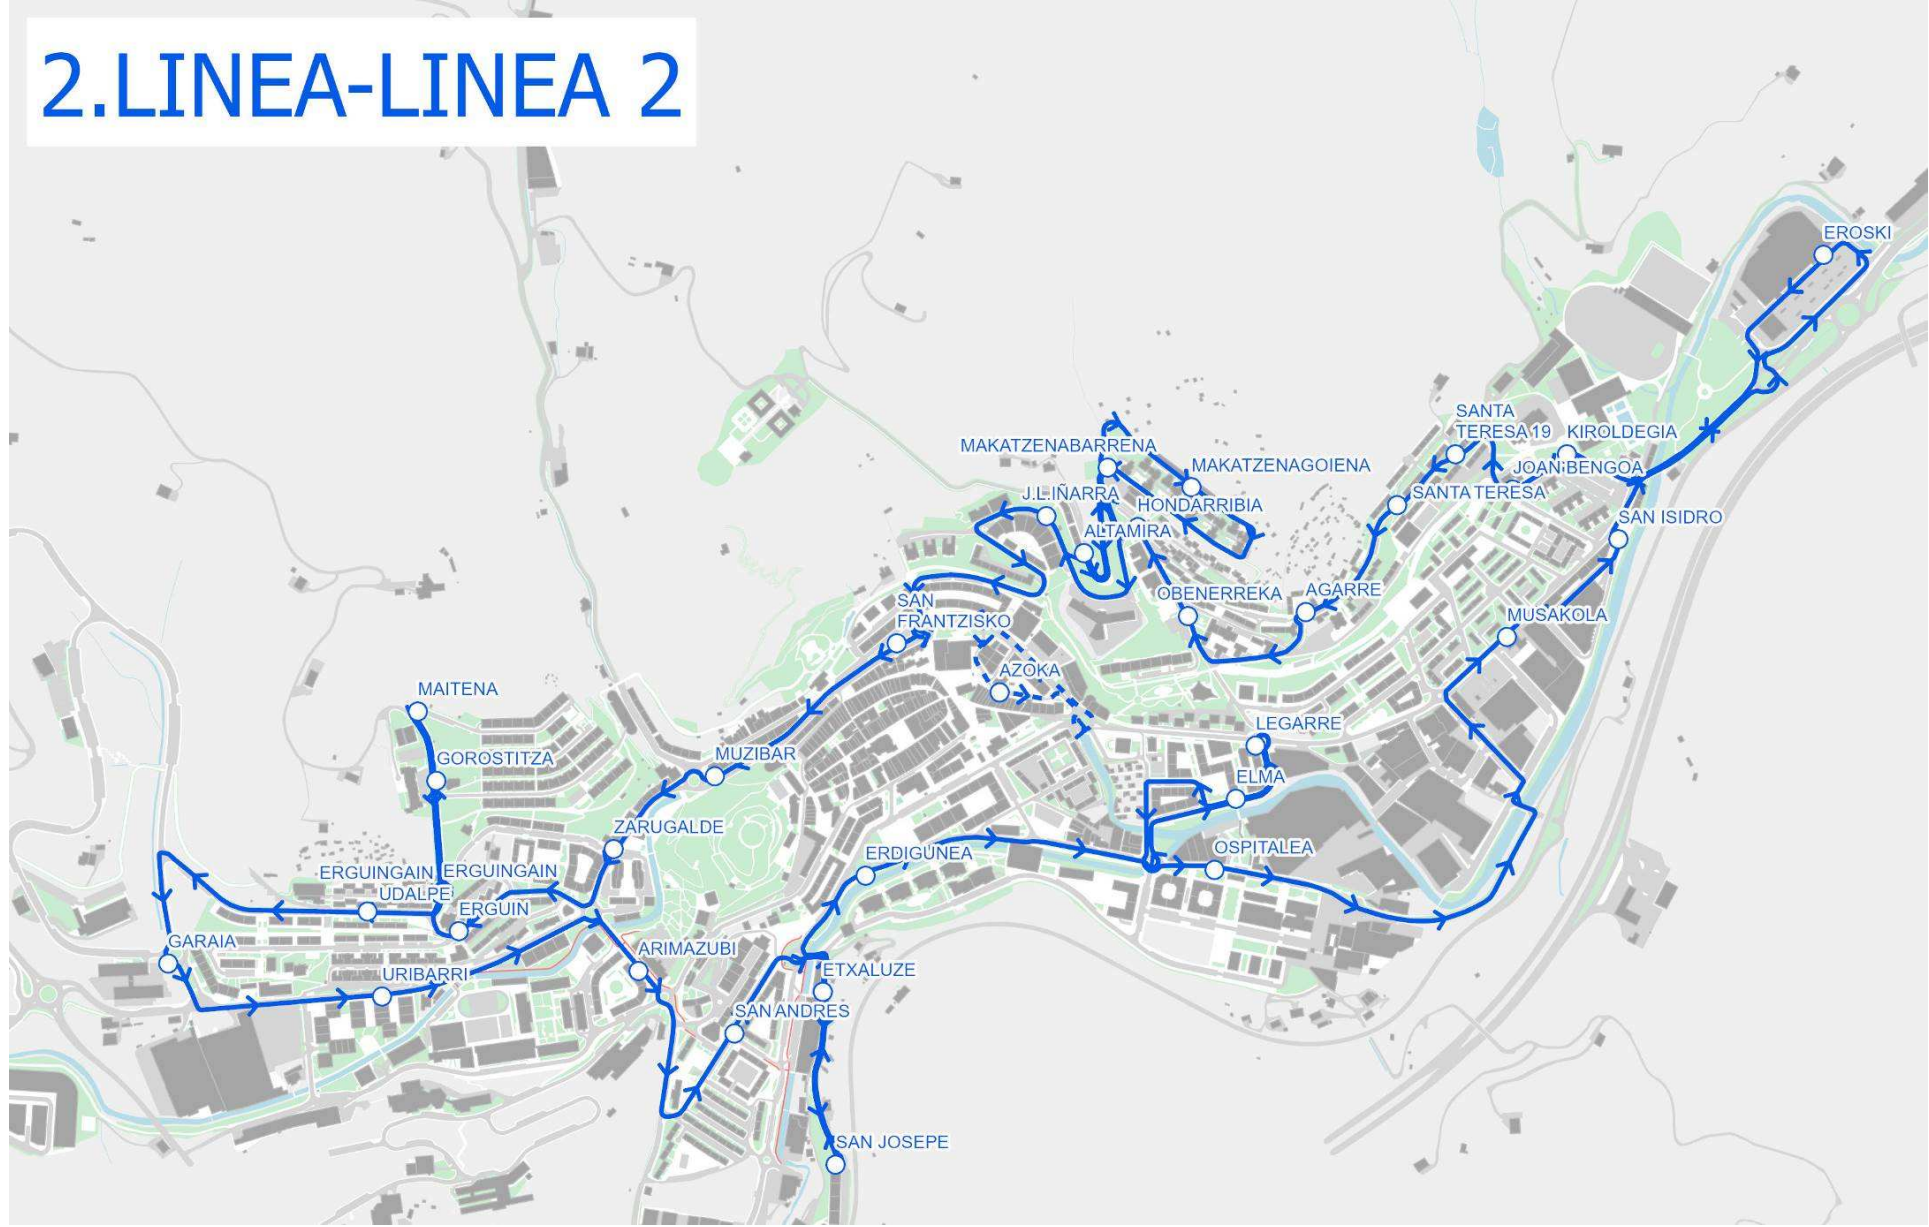

2.LINEA-LINEA 2

2. LINEA LANEGUNETAN – LINEA 2 LABORABLES