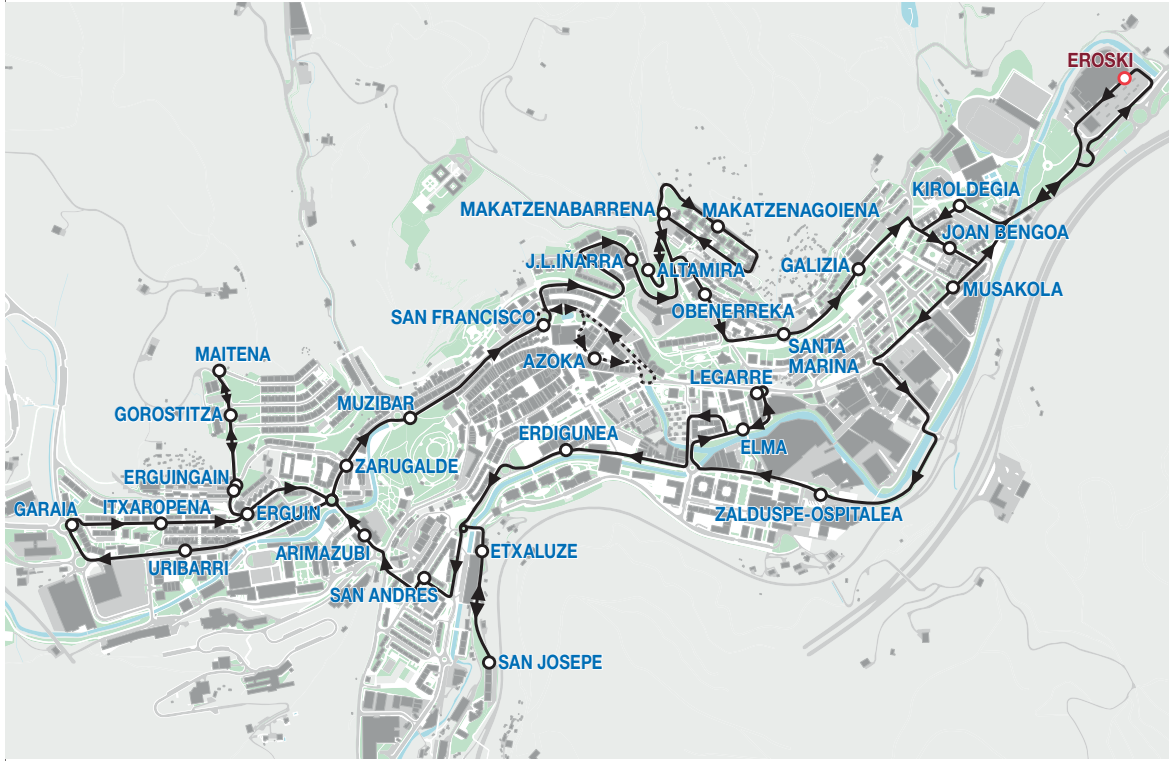

LINEA 1

IBILBIDEA / RECORRIDO