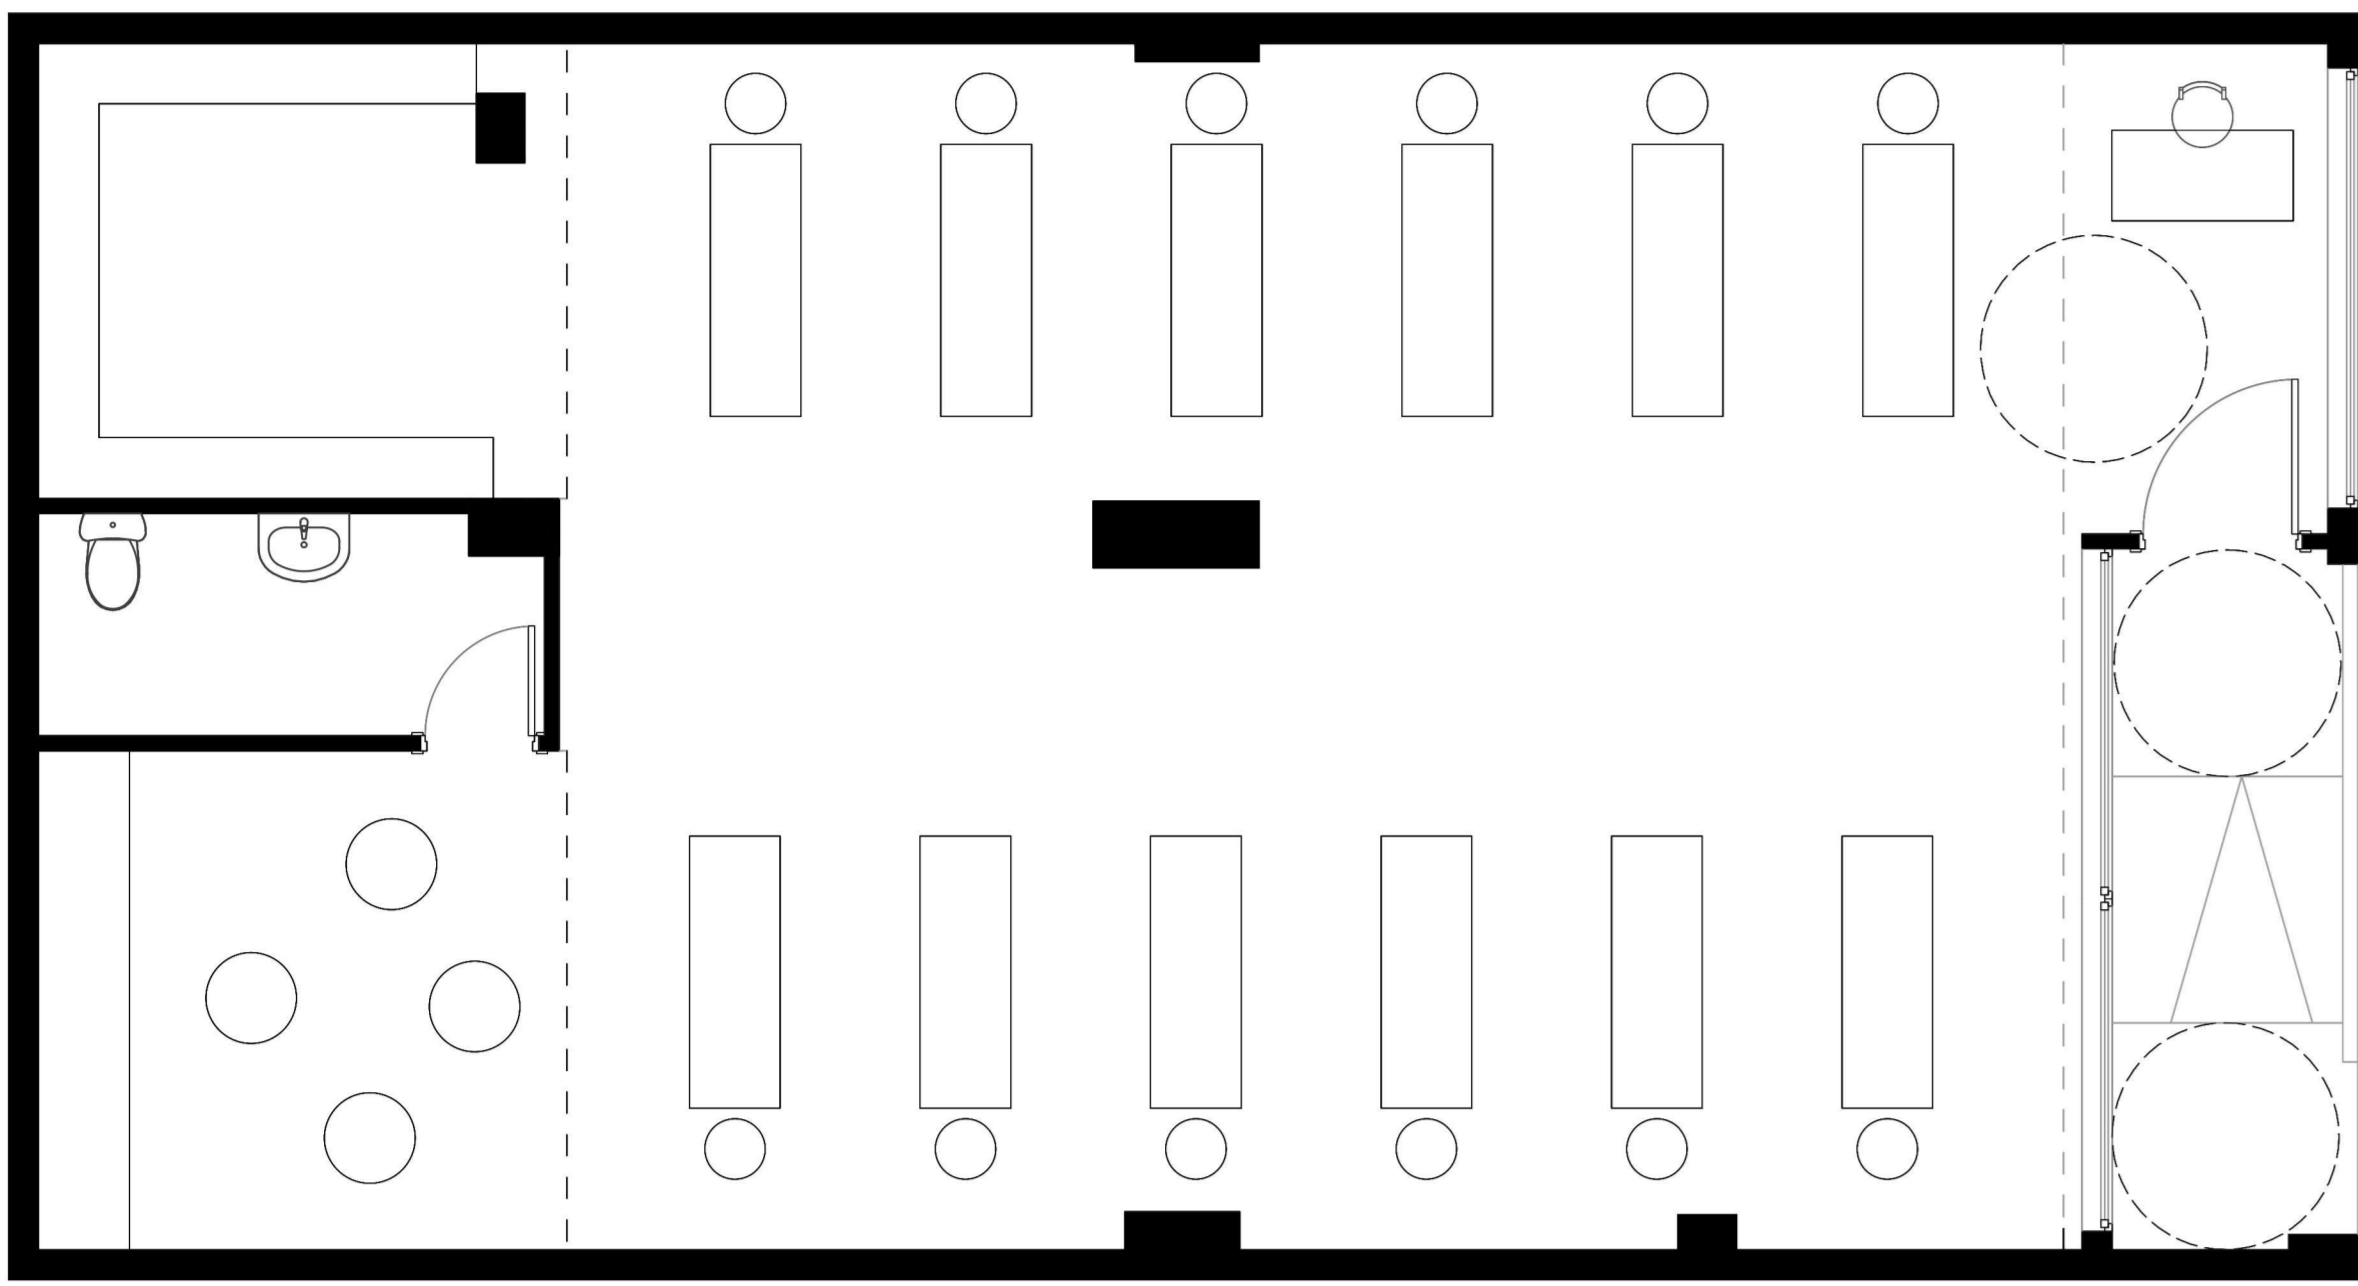

YOGA ZENTROA

CENTRO DE YOGA

YOGA zentroa

Lokal honetan yoga jarduera egin dezakezun espazio zabal bat dago. Lokalaren atzealdean egurrezko bi prisma daude, horietako bat yogarekin zerikusia duten elementuen salmentara zuzendua, eta bestea praktikarako beharrezkoak diren elementuak gordetzeko eta pertsonak arropak aldatu ahal izateko espazio batera bideratua. Bertan erabiltzen diren koloreak bakea eta lasaitasuna sorrarazten dituzten koloreak dira, berotasuna eta erosotasuna ematen duten materialiez gain.

Centro de YOGA

En este local se plantea un gran espacio diáfano donde poder realizar la actividad de yoga. Al fondo del local se ubican dos cubículos de madera, uno de ellos destinado a la venta de elementos relacionados con el yoga, y el otro destinado a un espacio para poder cambiarse y almacenar los elementos necesarios para la práctica, desde éste se puede acceder a un aseo. Los colores empleados en el mismo, son colores que evocan paz y tranquilidad, además de materiales que aportan calidez y confort.