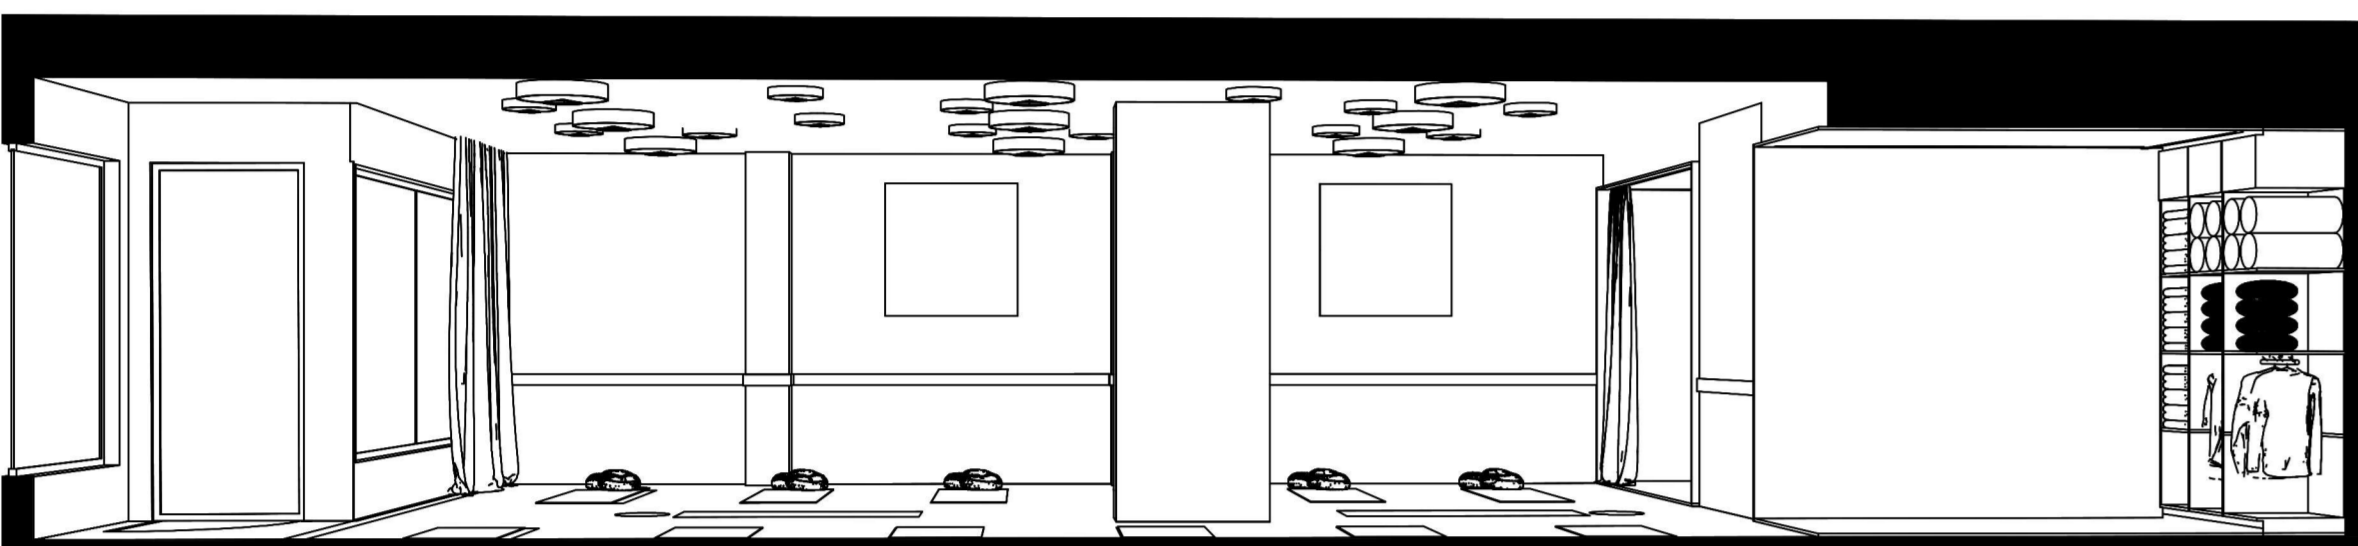

YOGA ZENTROA

CENTRO DE YOGA

YOGA zentroa

Lokal honetan yoga jarduera egin dezakezun espazio zabal bat dago. Lokalaren atzealdean egurrezko bi prisma daude, horietako bat yogarekin zerikusia duten elementuen salmentara zuzendua, eta bestea praktikarako beharrezkoak diren elementuak gordetzeko eta pertsonak arropak aldatu ahal izateko espazio batera bideratua. Bertan erabiltzen diren koloreak bakea eta lasaitasuna sorrarazten dituzten koloreak dira, berotasuna eta erosotasuna ematen duten materialiez gain.

Centro de YOGA

En este local se plantea un gran espacio diáfano donde poder realizar la actividad de yoga. Al fondo del local se ubican dos cubículos de madera, uno de ellos destinado a la venta de elementos relacionados con el yoga, y el otro destinado a un espacio para poder cambiarse y almacenar los elementos necesarios para la práctica, desde éste se puede acceder a un aseo. Los colores empleados en el mismo, son colores que evocan paz y tranquilidad, además de materiales que aportan calidez y confort.