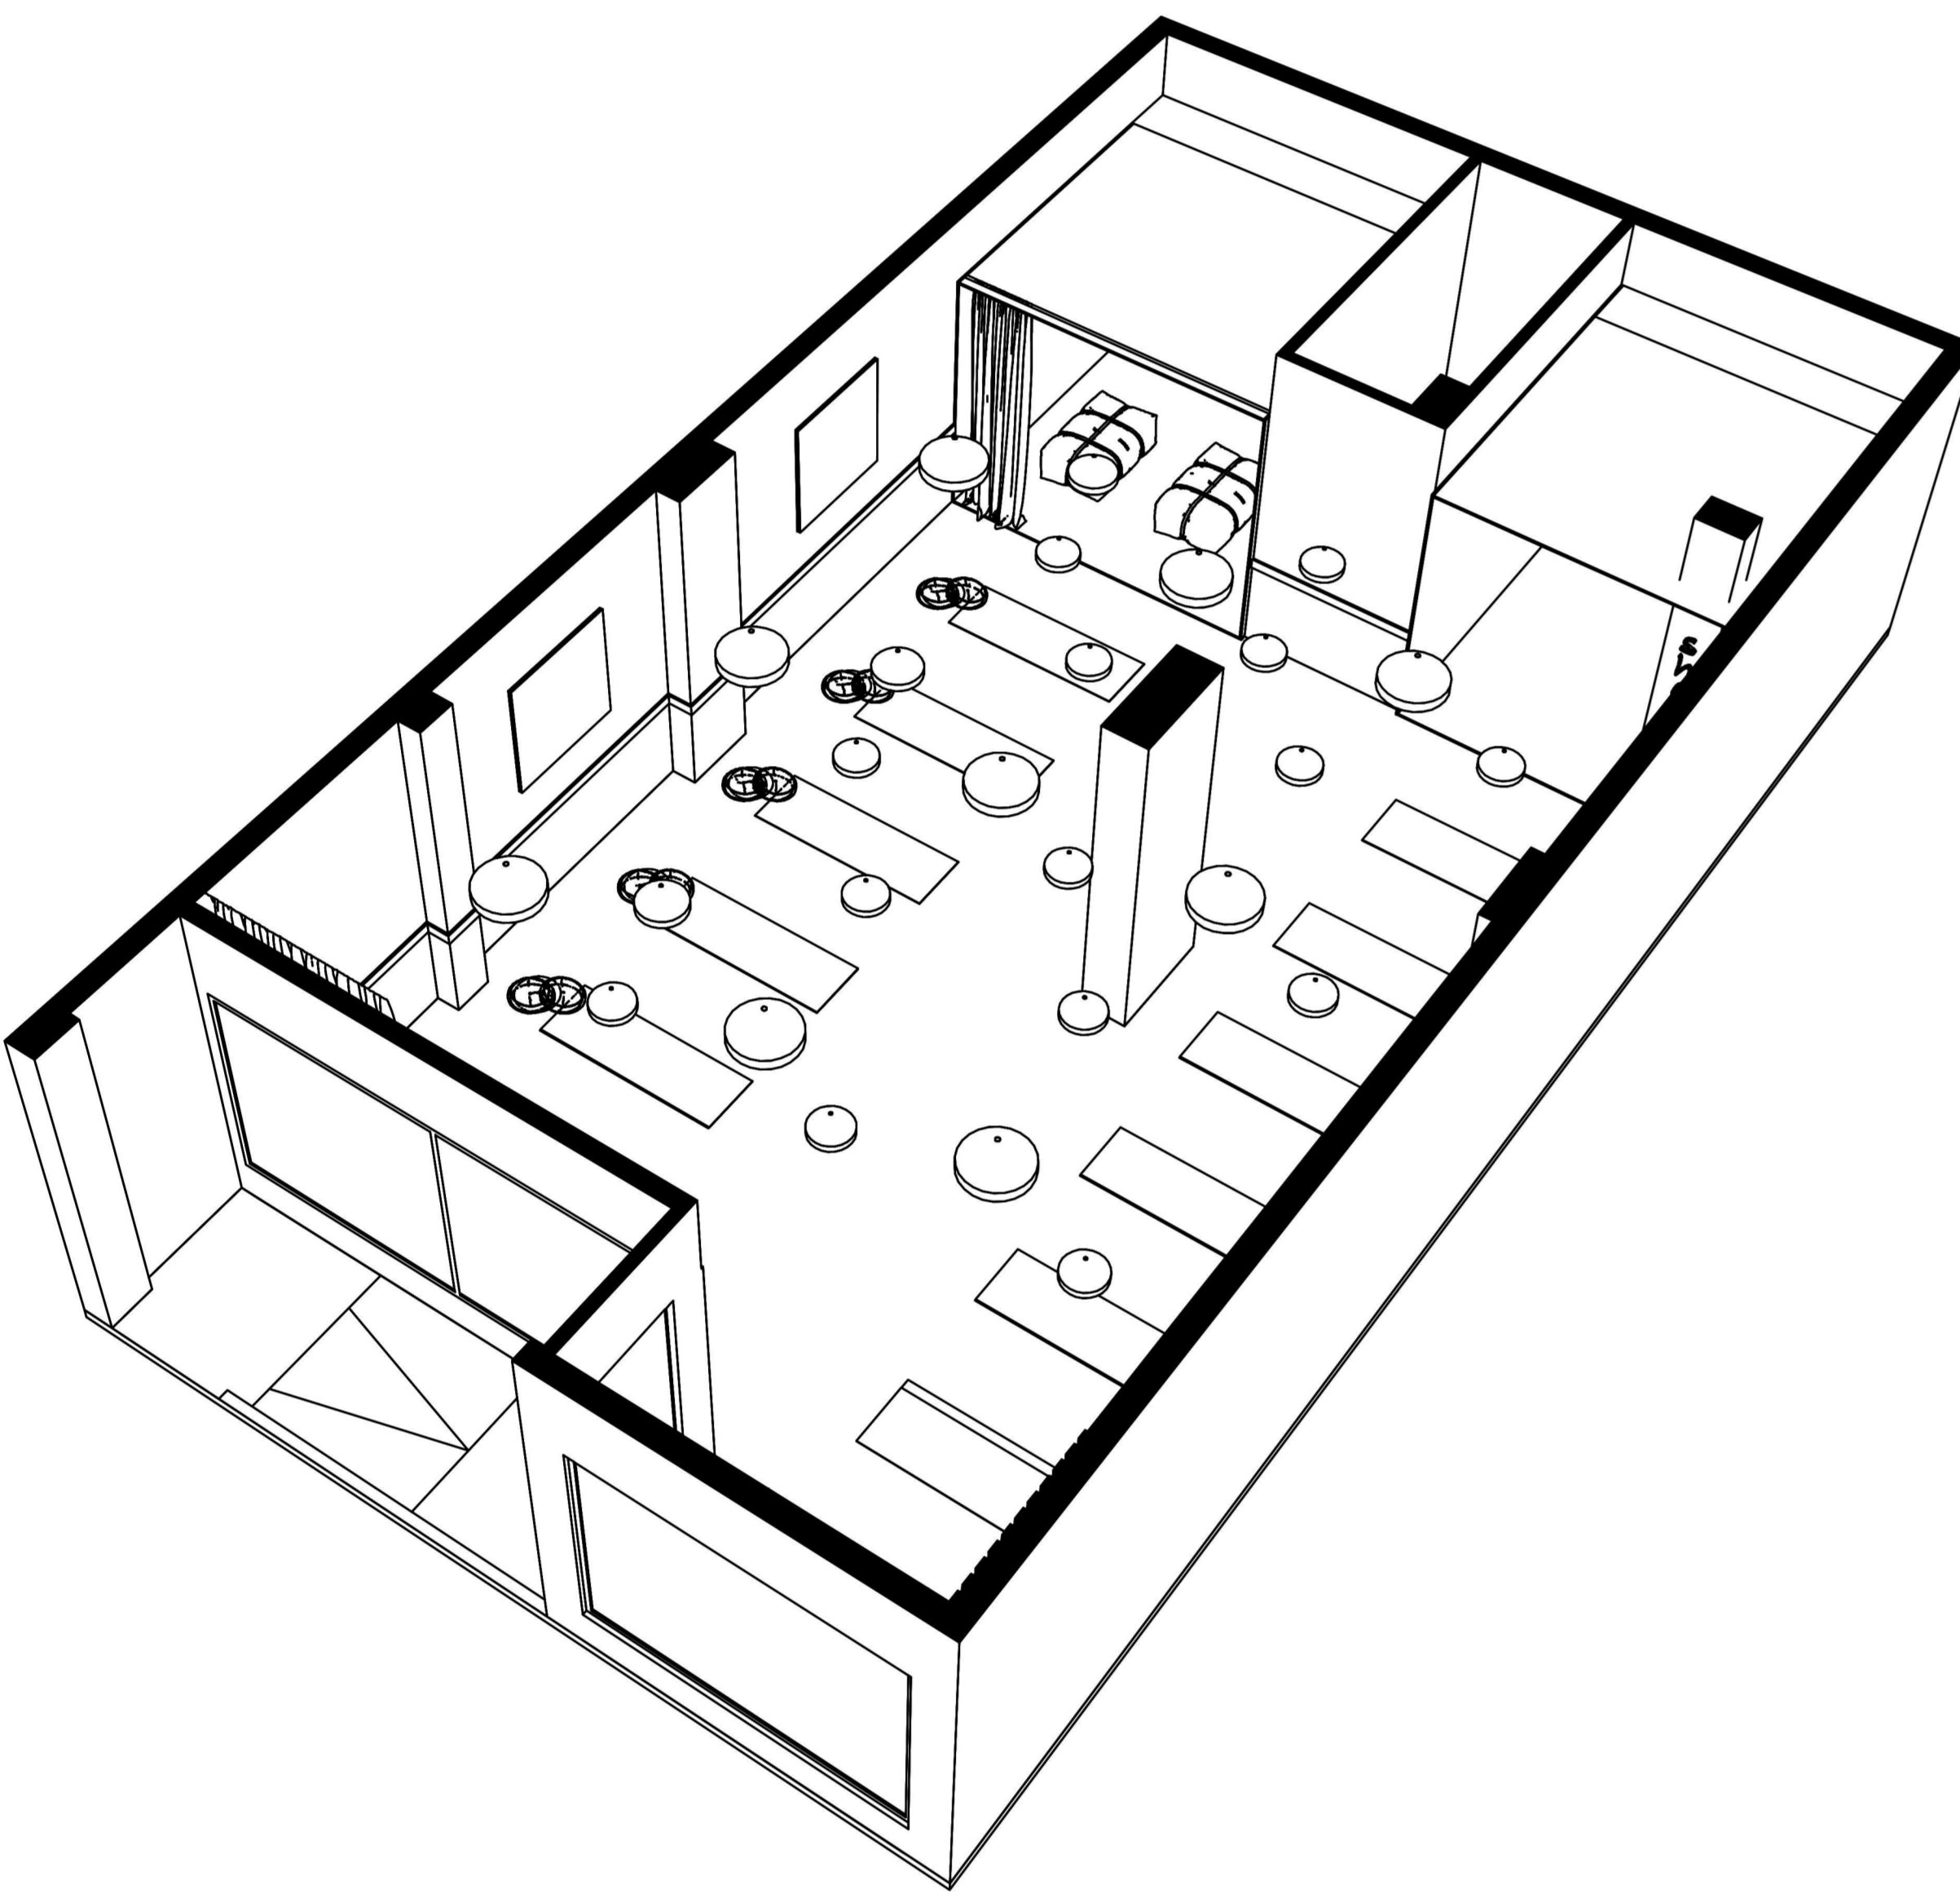

YOGA ZENTROA

CENTRO DE YOGA

YOGA zentroa

Lokal honetan yoga jarduera egin dezakezun espazio zabal bat dago. Lokalaren atzealdean egurrezko bi prisma daude, horietako bat yogarekin zerikusia duten elementuen salmentara zuzendua, eta bestea praktikarako beharrezkoak diren elementuak gordetzeko eta pertsonak arropak aldatu ahal izateko espazio batera bideratua. Bertan erabiltzen diren koloreak bakea eta lasaitasuna sorrarazten dituzten koloreak dira, berotasuna eta erosotasuna ematen duten materialiez gain.

Centro de YOGA

En este local se plantea un gran espacio diáfano donde poder realizar la actividad de yoga. Al fondo del local se ubican dos cubículos de madera, uno de ellos destinado a la venta de elementos relacionados con el yoga, y el otro destinado a un espacio para poder cambiarse y almacenar los elementos necesarios para la práctica, desde éste se puede acceder a un aseo. Los colores empleados en el mismo, son colores que evocan paz y tranquilidad, además de materiales que aportan calidez y confort.

ARIKETA GUNEA

ESPACIO DE EJERCICIO

SALMENTA GUNEA

ESPACIO DE VENTA

ALDATZEKO GUNEA

ESPACIO PARA CAMBIARSE

SARRERA

ENTRADA